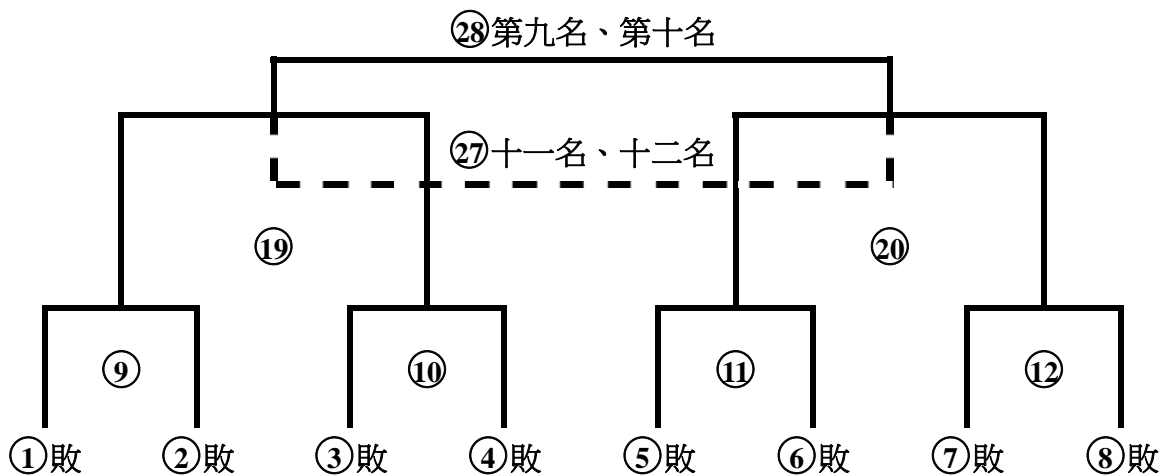

取複賽各組(WnQ組、WnR組、WnS組、WnT組)取前四名進入決賽，共十六隊，預賽各組前二名隊伍為種子，共計取八名。

備註：上圖組別僅為代號，實際組別須待複決賽領隊會議抽籤決定。

(續下頁)

中華民國大專校院107學年度排球運動聯賽

一般女生組競賽資訊

決賽參賽學校 共十六隊

(續上頁)

中華民國大專校院107學年度排球運動聯賽