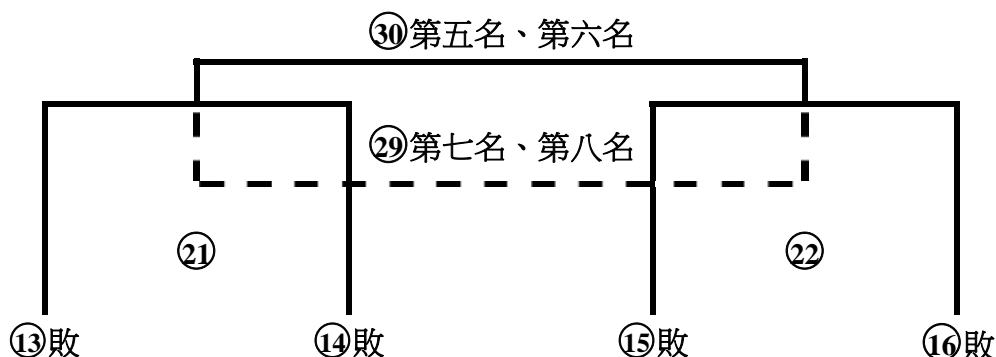

中華民國大專校院107學年度排球運動聯賽

一般女生組競賽資訊

一般女生組賽制(分組循環預賽+分組循環複賽+名次決賽)

決賽參賽學校 共十六隊

WnQ1st	WnQ2nd	WnQ3rd	WnQ4th	WnR1st	WnR2nd	WnR3rd	WnR4th
WnS1st	WnS2nd	WnS3rd	WnS4th	WnT1st	WnT2nd	WnT3rd	WnT4th

取複賽各組(WnQ組、WnR組、WnS組、WnT組)取前四名進入決賽，共十六隊，預賽各組前二名隊伍為種子，共計取八名。

備註：上圖組別僅為代號，實際組別須待複決賽領隊會議抽籤決定。

(續下頁)