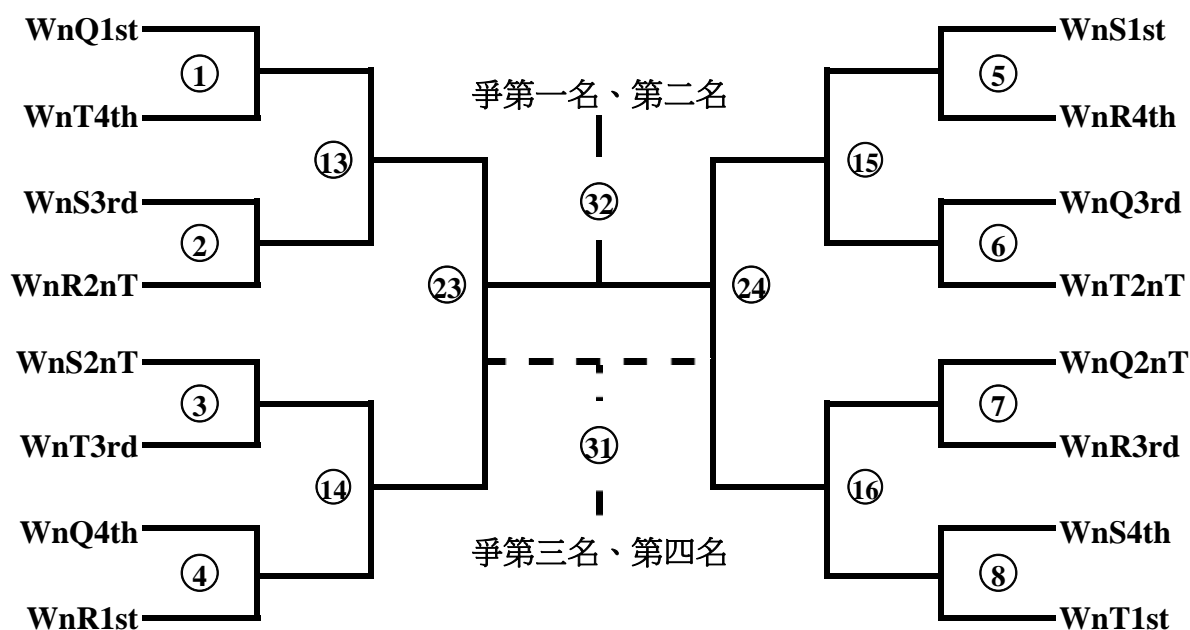

中華民國大專校院107學年度排球運動聯賽

一般女生組競賽資訊

一般女生組賽制(分組循環預賽+分組循環複賽+名次決賽)

決賽參賽學校 共十六隊

WnQ1st	WnQ2nd	WnQ3rd	WnQ4th	WnR1st	WnR2nd	WnR3rd	WnR4th
WnS1st	WnS2nd	WnS3rd	WnS4th	WnT1st	WnT2nd	WnT3rd	WnT4th

取複賽各組(WnQ組、WnR組、WnS組、WnT組)取前四名進入決賽，共十六隊，預賽各組前二名隊伍為種子，共計取八名。

備註：上圖組別僅為代號，實際組別須待複決賽領隊會議抽籤決定。