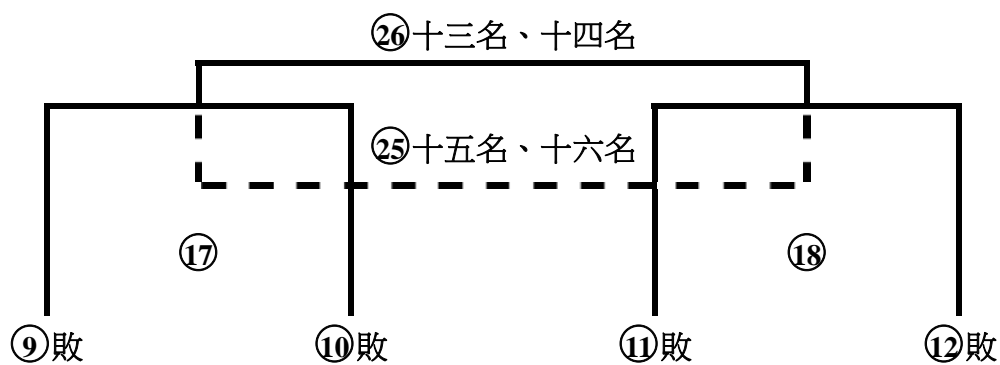

取複賽各組(WnQ組、WnR組、WnS組、WnT組)取前四名進入決賽，共十六隊，預賽各組前二名隊伍為種子，共計取八名。

備註：上圖組別僅為代號，實際組別須待複決賽領隊會議抽籤決定。

(續下頁)

中華民國大專校院107學年度排球運動聯賽

一般女生組競賽資訊

決賽參賽學校 共十六隊

(續上頁)

中華民國大專校院107學年度排球運動聯賽