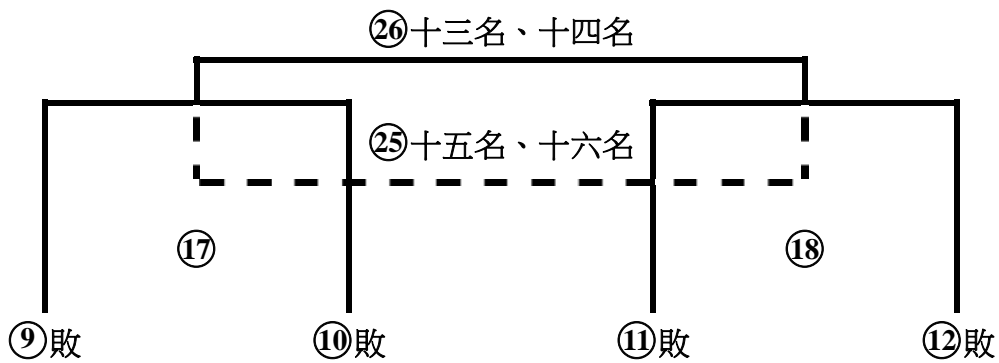

取複賽各組(MnQ組、MnR組、MnS組、MnT組、MnU組、MnV組、MnW組、MnX組)取前二名進入決賽，共十六隊。

備註：上圖組別僅為代號，實際組別須待複決賽領隊會議抽籤決定。

(續下頁)

中華民國大專校院107學年度排球運動聯賽

一般男生組競賽資訊

一般男生組賽制(循環預、複賽+名次決賽)

決賽參賽學校 共十六隊

(續上頁)