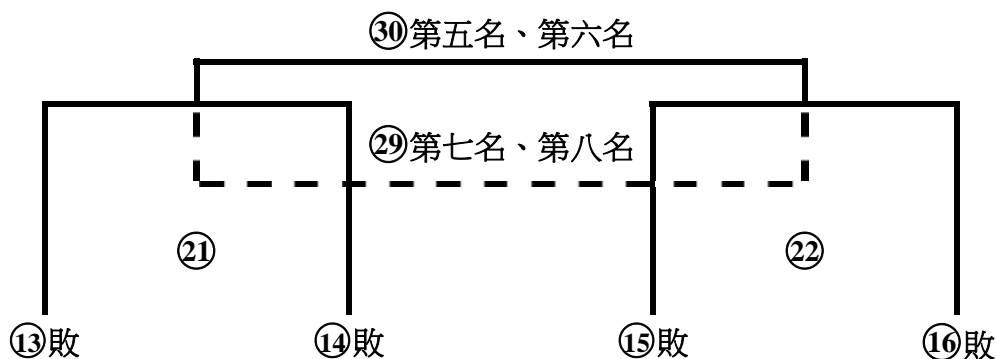

中華民國大專校院107學年度排球運動聯賽

一般男生組競賽資訊

一般男生組賽制(分組循環預賽+分組循環複賽+名次決賽)

決賽參賽學校 共十六隊

MnQ1st	MnQ2nd	MnR1st	MnR2nd	MnS1st	MnS2nd	MnT1st	MnT2nd
MnU1st	MnU2nd	MnV1st	MnV2nd	MnW1st	MnW2nd	MnX1st	MnX2nd

取複賽各組(MnQ組、MnR組、MnS組、MnT組、MnU組、MnV組、MnW組、MnX組)取前二名進入決賽，共十六隊。

備註：上圖組別僅為代號，實際組別須待複決賽領隊會議抽籤決定。

(續下頁)