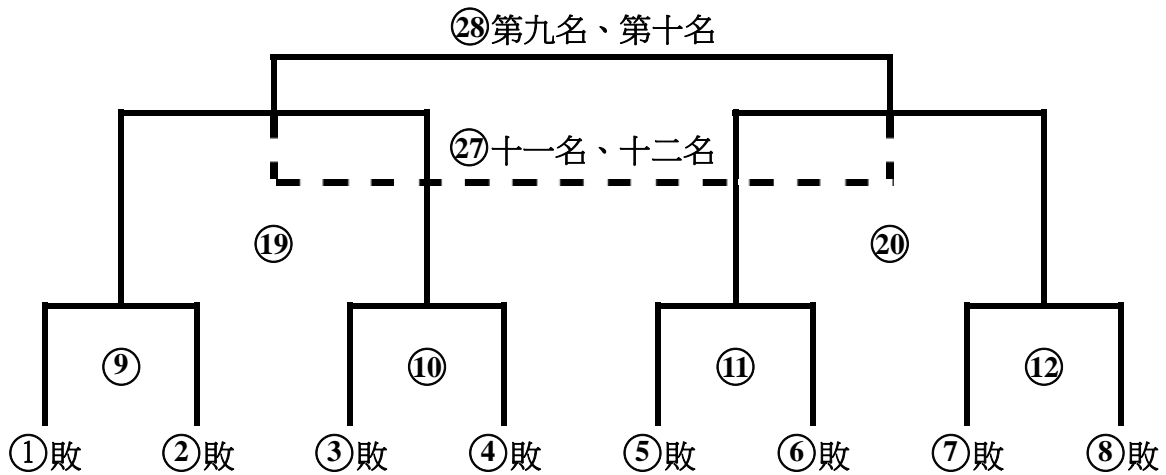

取複賽各組(MnQ組、MnR組、MnS組、MnT組、MnU組、MnV組、MnW組、MnX組)取前二名進入決賽，共十六隊。

備註：上圖組別僅為代號，實際組別須待複決賽領隊會議抽籤決定。

(續下頁)

中華民國大專校院107學年度排球運動聯賽

一般男生組競賽資訊

一般男生組賽制(循環預、複賽+名次決賽)

決賽參賽學校 共十六隊

(續上頁)