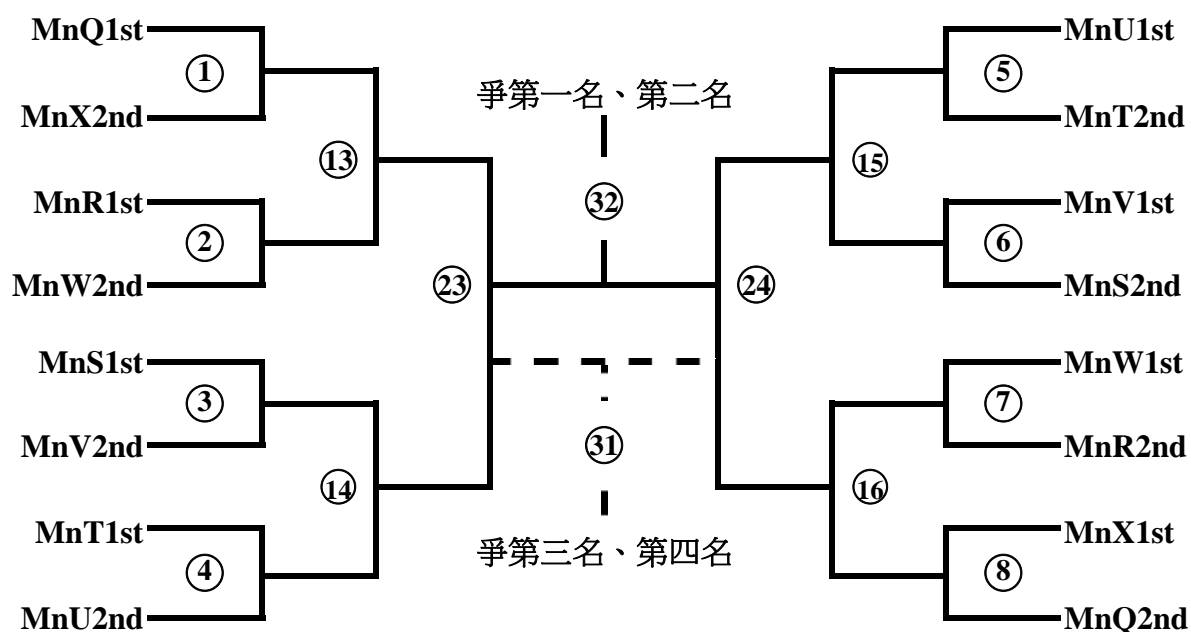

中華民國大專校院107學年度排球運動聯賽

一般男生組競賽資訊

一般男生組賽制(分組循環預賽+分組循環複賽+名次決賽)

決賽參賽學校 共十六隊

MnQ1st	MnQ2nd	MnR1st	MnR2nd	MnS1st	MnS2nd	MnT1st	MnT2nd
MnU1st	MnU2nd	MnV1st	MnV2nd	MnW1st	MnW2nd	MnX1st	MnX2nd

取複賽各組(MnQ組、MnR組、MnS組、MnT組、MnU組、MnV組、MnW組、MnX組)取前二名進入決賽，共十六隊。

備註：上圖組別僅為代號，實際組別須待複決賽領隊會議抽籤決定。