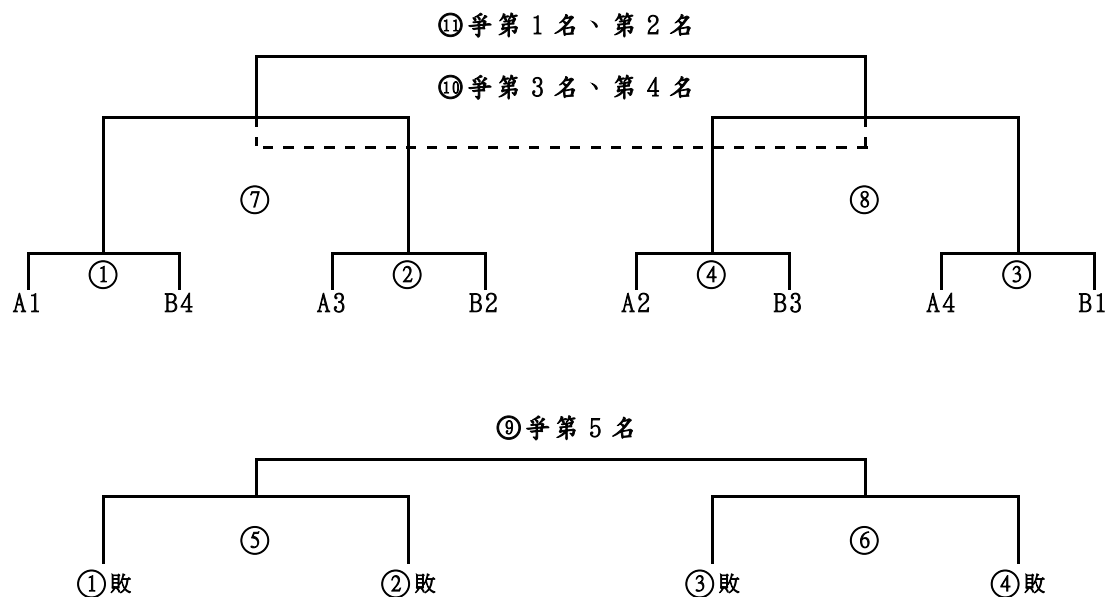

中 華 民 國 大 專 校 院 107 學 年 度 籃 球 運 動 聯 賽

一 般 女 生 組 第 五 區 預 賽 A 組 賽 程 表

場次	組別	級別	賽別	比賽日期	星期	比賽時間	比賽隊伍	比賽地點	比賽成績	獲勝隊伍
1	女生組	一般組	預	12月3日	一	14:00	文藻大學 5-2 陸軍官校	屏東科大	74:58	文藻大學
2	女生組	一般組	預	12月3日	一	15:30	屏東科大 3-4 高雄師大	屏東科大	82:20	屏東科大
3	女生組	一般組	預	12月4日	二	14:00	高餐大學 1-5 文藻大學	屏東科大	49:53	文藻大學
4	女生組	一般組	預	12月4日	二	15:30	陸軍官校 2-3 屏東科大	屏東科大	38:82	屏東科大
5	女生組	一般組	預	12月5日	三	14:00	文藻大學 5-3 屏東科大	屏東科大	:	
6	女生組	一般組	預	12月5日	三	15:30	高雄師大 4-1 高餐大學	屏東科大	:	
7	女生組	一般組	預	12月6日	四	14:00	陸軍官校 2-4 高雄師大	屏東科大	:	
8	女生組	一般組	預	12月6日	四	15:30	屏東科大 3-1 高餐大學	屏東科大	:	
9	女生組	一般組	預	12月7日	五	14:00	高雄師大 4-5 文藻大學	屏東科大	:	
10	女生組	一般組	預	12月7日	五	15:30	高餐大學 1-2 陸軍官校	屏東科大	:	

循 環 賽 積 分 名 次 表

校名	勝場	負場	積分	勝場數	得失分差	得分和	失分和	名次	備註
高餐大學									
陸軍官校									
屏東科大									
高雄師大									
文藻大學									

一 般 女 生 組 第 五 區 預 賽 B 組 賽 程 表

場次	組別	級別	賽別	比賽日期	星期	比賽時間	比賽隊伍	比賽地點	比賽成績	獲勝隊伍
1	女生組	一般組	預	12月10日	一	19:00	高雄科大 5-2 實踐高雄	高醫大學	:	
2	女生組	一般組	預	12月10日	一	20:20	屏東大學 3-4 高雄大學	高醫大學	:	
3	女生組	一般組	預	12月11日	二	19:00	高醫大學 1-5 高雄科大	高醫大學	:	
4	女生組	一般組	預	12月11日	二	20:20	實踐高雄 2-3 屏東大學	高醫大學	:	
5	女生組	一般組	預	12月12日	三	19:00	高雄大學 4-1 高醫大學	高醫大學	:	
6	女生組	一般組	預	12月12日	三	20:20	高雄科大 5-3 屏東大學	高醫大學	:	
7	女生組	一般組	預	12月13日	四	19:00	實踐高雄 3-1 高雄大學	高醫大學	:	
8	女生組	一般組	預	12月13日	四	20:20	屏東大學 2-4 高醫大學	高醫大學	:	
9	女生組	一般組	預	12月14日	五	19:00	高雄大學 4-5 高雄科大	高醫大學	:	
10	女生組	一般組	預	12月14日	五	20:20	高醫大學 1-2 實踐高雄	高醫大學	:	

循 環 賽 積 分 名 次 表

校名	勝場	負場	積分	勝場數	得失分差	得分和	失分和	名次	備註
高醫大學									
實踐高雄									
屏東大學									
高雄大學									
高雄科大									

中華民國大專校院 107 學年度籃球運動聯賽 一般女生組第五區 分區排名賽 賽程表

分組格式：

中華民國大專校院 107 學年度籃球運動聯賽 一般女生組第五區分區排名賽名次：

第 1 名：   第 2 名：   第 3 名：   第 4 名：

第 5 名：

註：前 2 名參加全國總決賽。