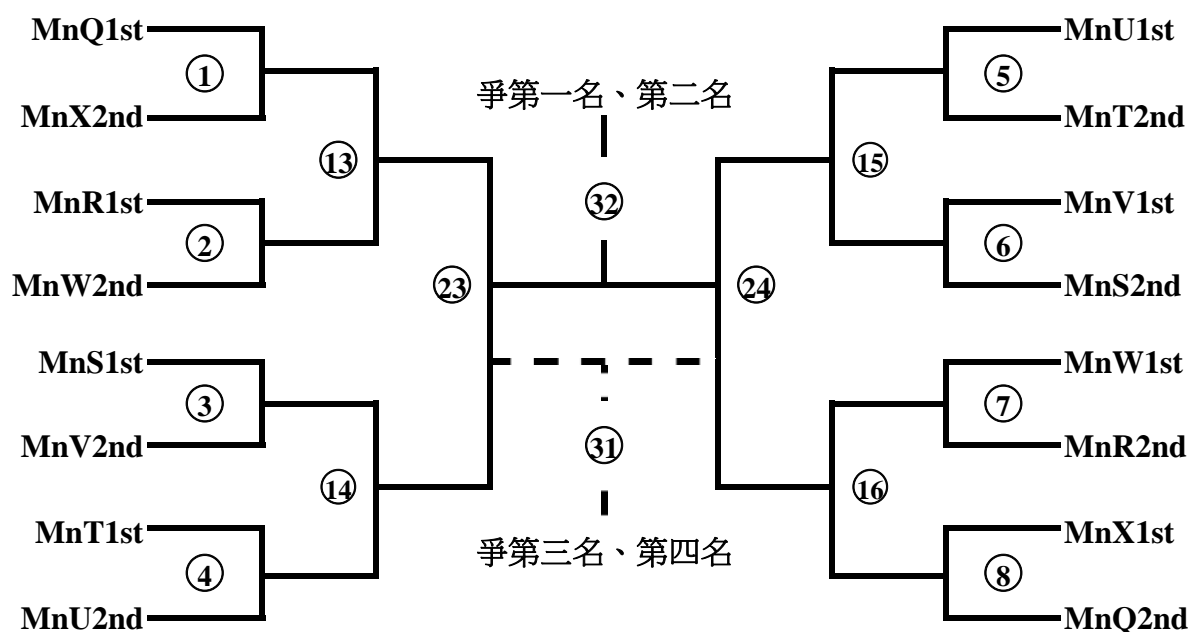

中華民國大專校院107學年度排球運動聯賽

一般男生組競賽資訊

一般男生組賽制(分組循環預賽+分組循環複賽+名次決賽)

決賽參賽學校 共十六隊

MnQ1st	MnQ2nd	MnR1st	MnR2nd	MnS1st	MnS2nd	MnT1st	MnT2nd
MnU1st	MnU2nd	MnV1st	MnV2nd	MnW1st	MnW2nd	MnX1st	MnX2nd

取複賽各組(MnQ組、MnR組、MnS組、MnT組、MnU組、MnV組、MnW組、MnX組)取前二名進入決賽，共十六隊。