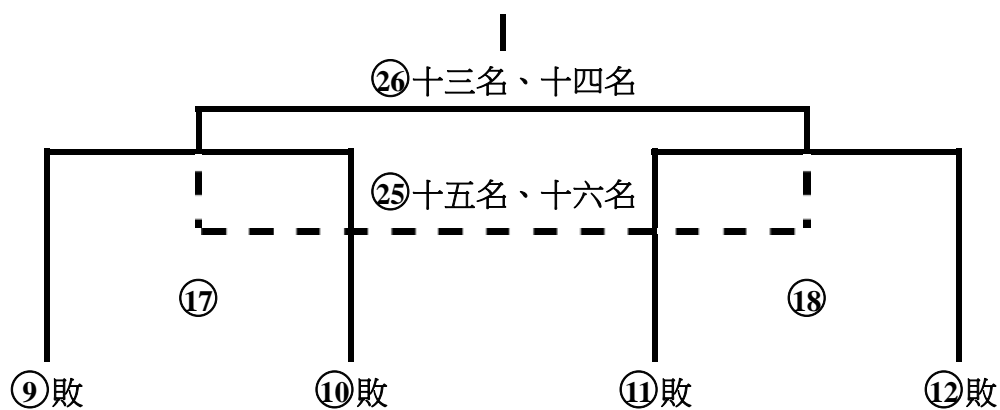

備註：上圖組別僅為代號，實際組別須待複決賽領隊會議抽籤決定。

(續下頁)

中華民國大專校院107學年度排球運動聯賽

一般男生組競賽資訊

一般男生組賽制(循環預、複賽+名次決賽)

決賽參賽學校 共十六隊

(續上頁)

中華民國大專校院107學年度排球運動聯賽