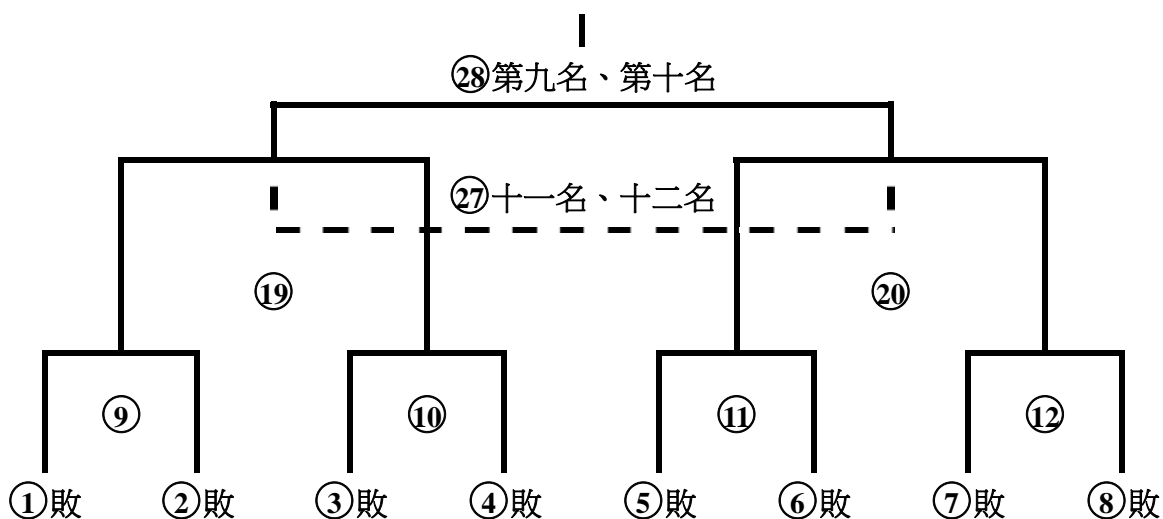

中華民國大專校院107學年度排球運動聯賽

一般男生組競賽資訊

一般男生組賽制(分組循環預賽+分組循環複賽+名次決賽)

決賽參賽學校 共十六隊

MnQ1st	MnQ2nd	MnR1st	MnR2nd	MnS1st	MnS2nd	MnT1st	MnT2nd
MnU1st	MnU2nd	MnV1st	MnV2nd	MnW1st	MnW2nd	MnX1st	MnX2nd

取複賽各組(MnQ組、MnR組、MnS組、MnT組、MnU組、MnV組、MnW組、MnX組)取前二名進入決賽，共十六隊。

備註：上圖組別僅為代號，實際組別須待複決賽領隊會議抽籤決定。

(續下頁)

中華民國大專校院107學年度排球運動聯賽

一般男生組競賽資訊

一般男生組賽制(循環預、複賽+名次決賽)

決賽參賽學校 共十六隊

(續上頁)

中華民國大專校院107學年度排球運動聯賽