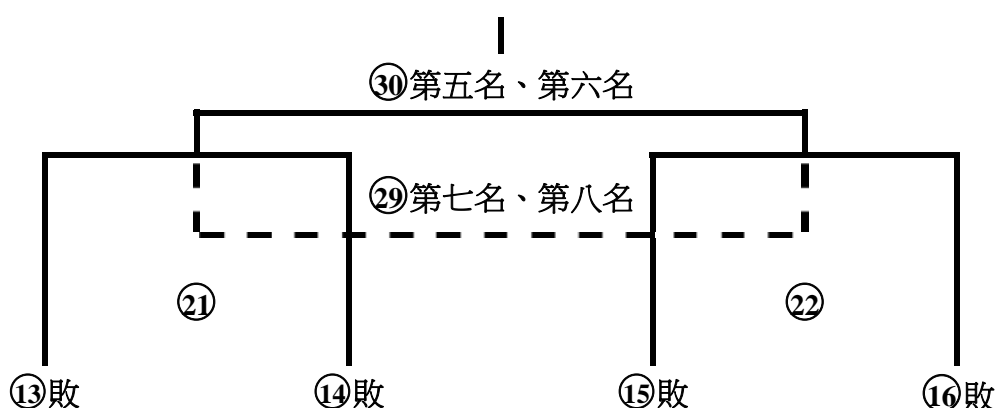

中華民國大專校院107學年度排球運動聯賽

一般男生組競賽資訊

一般男生組賽制(分組循環預賽+分組循環複賽+名次決賽)

決賽參賽學校 共十六隊

MnQ1st	MnQ2nd	MnR1st	MnR2nd	MnS1st	MnS2nd	MnT1st	MnT2nd
MnU1st	MnU2nd	MnV1st	MnV2nd	MnW1st	MnW2nd	MnX1st	MnX2nd

取複賽各組(MnQ組、MnR組、MnS組、MnT組、MnU組、MnV組、MnW組、MnX組)取前二名進入決賽，共十六隊。

備註：上圖組別僅為代號，實際組別須待複決賽領隊會議抽籤決定。

(續下頁)