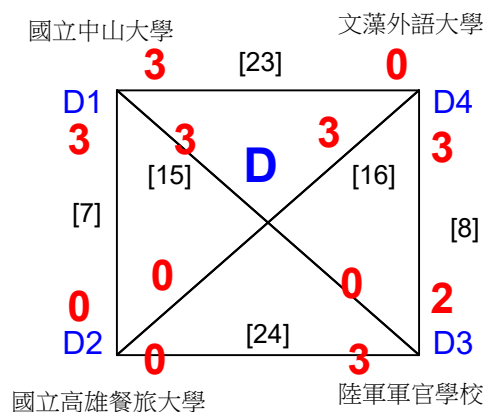

中華民國108年全國大專校院運動會南區羽球資格賽

取8名

混乙雙

| | | | | | | | |
|----|--------------|------------|------|------------|-------------------|---|------------------------------------|
| 17 | 長榮大學 長榮大學 | 陳炫甫 王榕 | 【9】 | 陳炫甫 王榕 | 21-16/21-6/- | 第3,4名 陳炫甫 王榕 21-9/16-21/21-13 【35】 陳炫甫 王榕 23-21/21-17/- 【27】 陳炫甫 王榕 21-12/21-8/- W/O 【32】 劉怡玲 陳明德 21-18/21-19/- | 第一名 宋治億 劉鎧瑄 21-19/21-16/- |
| 18 | 義守大學 義守大學 | 周倩伶 尤政傑 | | 陳炫甫 王榕 | | | |
| 19 | bye8 | | | 謝宗訓 陳曉曦 | | | |
| 20 | 屏東科大 屏東科大 | 謝宗訓 陳曉曦 | 【10】 | | | | |
| 21 | 航空學院 航空學院 | 梁浩璋 秦郁玲 | | 袁于婷 蘇逸恆 | 21-15/21-14/- | | |
| 22 | 高餐大學 高餐大學 | 袁于婷 蘇逸恆 | 【11】 | | | | |
| 23 | bye4 | | | 吳師弦 李建陞 | | | |
| 24 | 臺東大學 臺東大學 | 吳師弦 李建陞 | 【12】 | | | | |
| 25 | 陸軍官校 陸軍官校 | 蔡孟翰 林郁倫 | | 蘇彥彤 施樂琦 | 21-11/21-10/- | | |
| 26 | 臺南大學 臺南大學 | 蘇彥彤 施樂琦 | 【13】 | | | | |
| 27 | bye6 | | | 陳英轍 林郁涵 | 23-21/21-10/- | | |
| 28 | 高雄大學 高雄大學 | 陳英轍 林郁涵 | 【14】 | | | | |
| 29 | 樹人醫專 樹人醫專 | 劉庭好 許宇宸 | | 陳亭因 陳詩鎧 | 21-11/18-21/21-16 | | |
| 30 | 成功大學 成功大學 | 陳亭因 陳詩鎧 | 【15】 | | | | |
| 31 | bye2 | | | 劉怡玲 陳明德 | 21-17/21-13/- | | |
| 32 | 首府大學 首府大學 | 劉怡玲 陳明德 | 【16】 | | | | |

中華民國108年全國大專校院運動會南區羽球資格賽

取8名

混乙雙

【敗部】

| | | | | | |
|-------|------|-----|------|--------------------|-------------------|
| | 首府大學 | 林培植 | | | |
| | 首府大學 | 李瓊雯 | | | |
| 【25】敗 | | | | 林培植 李瓊雯 | |
| | 輔英科大 | 許如蕙 | 【29】 | 第七名 許如蕙 林泊宇 | 21-10/1 |
| | 輔英科大 | 林泊宇 | | | |
| 【26】敗 | | | | | 第5名 林培植 李瓊雯 |
| | 高餐大學 | 袁于婷 | 【30】 | 21-11/21-1 【33】 | 【34】 |
| | 高餐大學 | 蘇逸恆 | | | |
| 【27】敗 | | | | | 21-19/21-1 |
| | 高雄大學 | 陳英轍 | 【30】 | 21-14/21-16 | 陳英轍 林郁涵 |
| | 高雄大學 | 林郁涵 | | | |
| 【28】敗 | | | | | |

中華民國108年全國大專校院運動會南區羽球資格賽

取8名

男乙團

共4籤

【敗部】

中華民國108年全國大專校院運動會南區羽球資格賽

取4名

女乙團