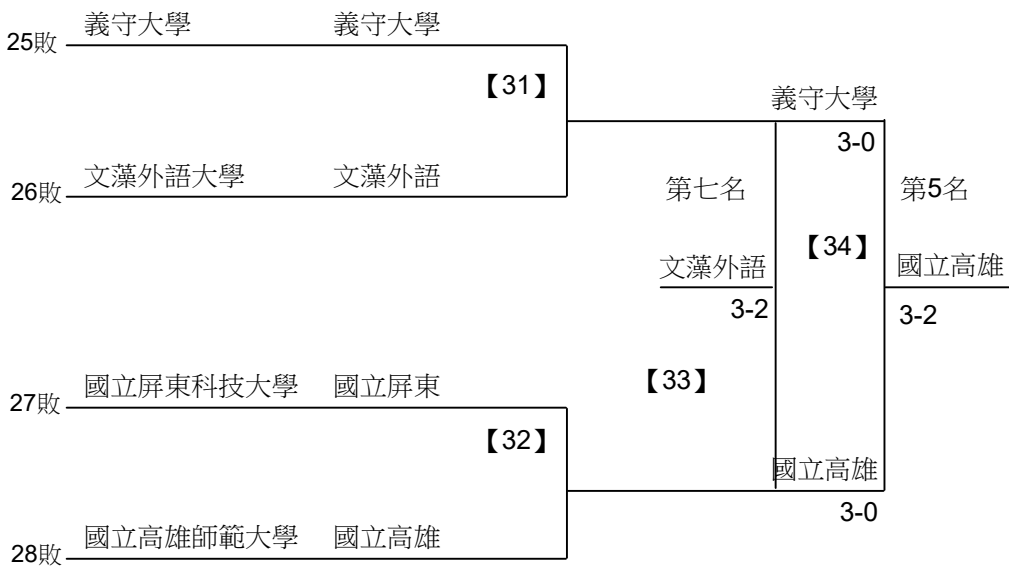

中華民國108年全國大專校院運動會南區羽球資格賽

取8名

混乙雙

【敗部】

| | | | | | |
|-------|------|-----|------|--------------------|-------------------|
| | 首府大學 | 林培植 | | | |
| | 首府大學 | 李瓊雯 | | | |
| 【25】敗 | | | | 林培植 李瓊雯 | |
| | 輔英科大 | 許如蕙 | 【29】 | 第七名 許如蕙 林泊宇 | 21-10/1 |
| | 輔英科大 | 林泊宇 | | | |
| 【26】敗 | | | | | 第5名 林培植 李瓊雯 |
| | 高餐大學 | 袁于婷 | 【30】 | 21-11/21-1 【33】 | 【34】 |
| | 高餐大學 | 蘇逸恆 | | | |
| 【27】敗 | | | | | 21-19/21-1 |
| | 高雄大學 | 陳英轍 | 【30】 | 21-14/21-16 | 陳英轍 林郁涵 |
| | 高雄大學 | 林郁涵 | | | |
| 【28】敗 | | | | | |

中華民國108年全國大專校院運動會南區羽球資格賽

取8名

男乙團

共4籤

【敗部】

中華民國108年全國大專校院運動會南區羽球資格賽

取4名

女乙團

共2籤

中華民國108年全國大專校院運動會南區羽球資格賽

取4名

女乙團