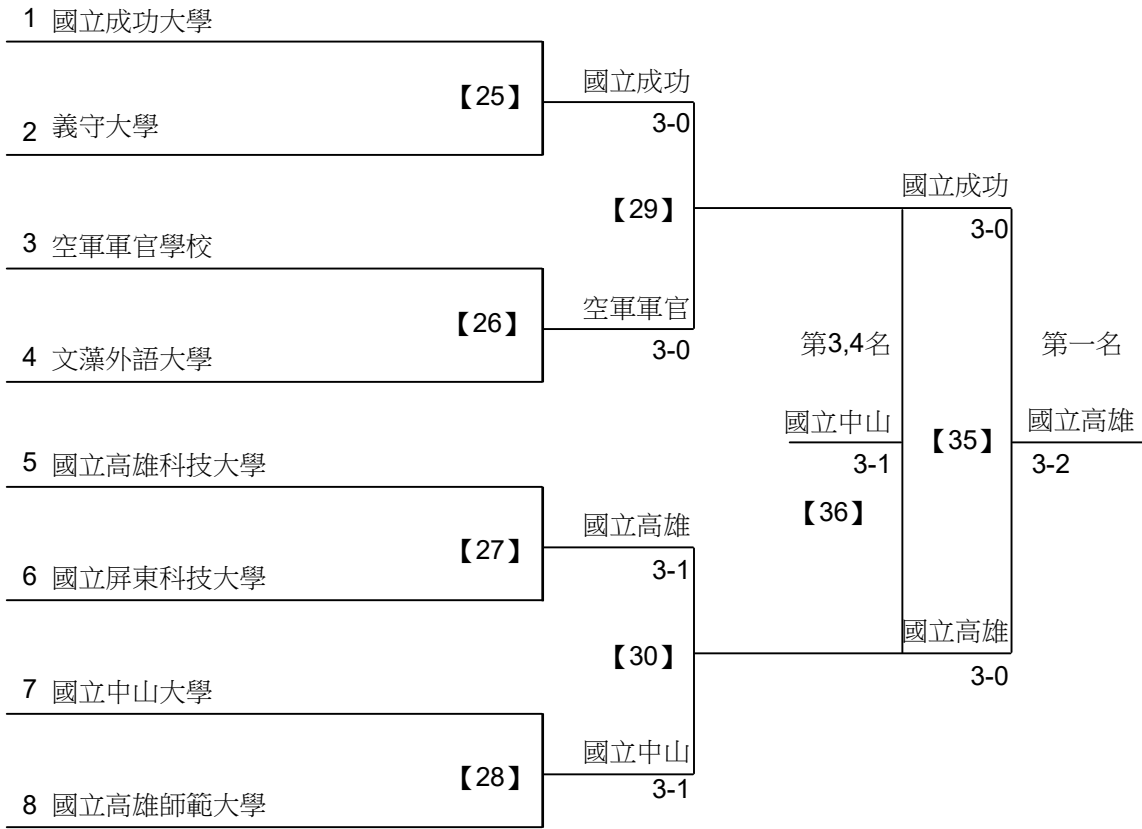

中華民國108年全國大專校院運動會南區羽球資格賽

取8名

混乙雙

| | | | | | | | |
|----|--------------|------------|------|------------|-------------------|---|------------------------------------|
| 17 | 長榮大學 長榮大學 | 陳炫甫 王榕 | 【9】 | 陳炫甫 王榕 | 21-16/21-6/- | 第3,4名 陳炫甫 王榕 21-9/16-21/21-13 【35】 陳炫甫 王榕 23-21/21-17/- 【27】 陳炫甫 王榕 21-12/21-8/- W/O 【32】 劉怡玲 陳明德 21-18/21-19/- | 第一名 宋治億 劉鎧瑄 21-19/21-16/- |
| 18 | 義守大學 義守大學 | 周倩伶 尤政傑 | | 陳炫甫 王榕 | | | |
| 19 | bye8 | | | 謝宗訓 陳曉曦 | | | |
| 20 | 屏東科大 屏東科大 | 謝宗訓 陳曉曦 | 【10】 | | | | |
| 21 | 航空學院 航空學院 | 梁浩璋 秦郁玲 | | 袁于婷 蘇逸恆 | 21-15/21-14/- | | |
| 22 | 高餐大學 高餐大學 | 袁于婷 蘇逸恆 | 【11】 | | | | |
| 23 | bye4 | | | 吳師弦 李建陞 | | | |
| 24 | 臺東大學 臺東大學 | 吳師弦 李建陞 | 【12】 | | | | |
| 25 | 陸軍官校 陸軍官校 | 蔡孟翰 林郁倫 | | 蘇彥彤 施樂琦 | 21-11/21-10/- | | |
| 26 | 臺南大學 臺南大學 | 蘇彥彤 施樂琦 | 【13】 | | | | |
| 27 | bye6 | | | 陳英轍 林郁涵 | 23-21/21-10/- | | |
| 28 | 高雄大學 高雄大學 | 陳英轍 林郁涵 | 【14】 | | | | |
| 29 | 樹人醫專 樹人醫專 | 劉庭好 許宇宸 | | 陳亭因 陳詩鎧 | 21-11/18-21/21-16 | | |
| 30 | 成功大學 成功大學 | 陳亭因 陳詩鎧 | 【15】 | | | | |
| 31 | bye2 | | | 劉怡玲 陳明德 | 21-17/21-13/- | | |
| 32 | 首府大學 首府大學 | 劉怡玲 陳明德 | 【16】 | | | | |

中華民國108年全國大專校院運動會南區羽球資格賽

取8名

混乙雙

【敗部】

| | | | | | |
|-------|------|-----|------|--------------------|-------------------|
| | 首府大學 | 林培植 | | | |
| | 首府大學 | 李瓊雯 | | | |
| 【25】敗 | | | | 林培植 李瓊雯 | |
| | 輔英科大 | 許如蕙 | 【29】 | 第七名 許如蕙 林泊宇 | 21-10/1 |
| | 輔英科大 | 林泊宇 | | | |
| 【26】敗 | | | | | 第5名 林培植 李瓊雯 |
| | 高餐大學 | 袁于婷 | 【30】 | 21-11/21-1 【33】 | 【34】 |
| | 高餐大學 | 蘇逸恆 | | | |
| 【27】敗 | | | | | 21-19/21-1 |
| | 高雄大學 | 陳英轍 | 【30】 | 21-14/21-16 | 陳英轍 林郁涵 |
| | 高雄大學 | 林郁涵 | | | |
| 【28】敗 | | | | | |

中華民國108年全國大專校院運動會南區羽球資格賽

取8名

男乙團

共4籤

【敗部】

中華民國108年全國大專校院運動會南區羽球資格賽

取4名

女乙團