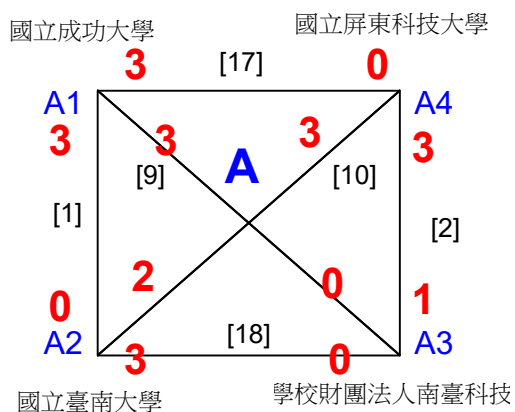

中華民國108年全國大專校院運動會南區羽球資格賽

取8名

混乙雙

| | | | | | | | |
|----|--------------|------------|------|------------|-------------------|---|------------------------------------|
| 17 | 長榮大學 長榮大學 | 陳炫甫 王榕 | 【9】 | 陳炫甫 王榕 | 21-16/21-6/- | 第3,4名 陳炫甫 王榕 21-9/16-21/21-13 【35】 陳炫甫 王榕 23-21/21-17/- 【27】 陳炫甫 王榕 21-12/21-8/- W/O 【32】 劉怡玲 陳明德 21-18/21-19/- | 第一名 宋治億 劉鎧瑄 21-19/21-16/- |
| 18 | 義守大學 義守大學 | 周倩伶 尤政傑 | | 陳炫甫 王榕 | | | |
| 19 | bye8 | | | 謝宗訓 陳曉曦 | | | |
| 20 | 屏東科大 屏東科大 | 謝宗訓 陳曉曦 | 【10】 | | | | |
| 21 | 航空學院 航空學院 | 梁浩璋 秦郁玲 | | 袁于婷 蘇逸恆 | 21-15/21-14/- | | |
| 22 | 高餐大學 高餐大學 | 袁于婷 蘇逸恆 | 【11】 | | | | |
| 23 | bye4 | | | 吳師弦 李建陞 | | | |
| 24 | 臺東大學 臺東大學 | 吳師弦 李建陞 | 【12】 | | | | |
| 25 | 陸軍官校 陸軍官校 | 蔡孟翰 林郁倫 | | 蘇彥彤 施樂琦 | 21-11/21-10/- | | |
| 26 | 臺南大學 臺南大學 | 蘇彥彤 施樂琦 | 【13】 | | | | |
| 27 | bye6 | | | 陳英轍 林郁涵 | 23-21/21-10/- | | |
| 28 | 高雄大學 高雄大學 | 陳英轍 林郁涵 | 【14】 | | | | |
| 29 | 樹人醫專 樹人醫專 | 劉庭好 許宇宸 | | 陳亭因 陳詩鎧 | 21-11/18-21/21-16 | | |
| 30 | 成功大學 成功大學 | 陳亭因 陳詩鎧 | 【15】 | | | | |
| 31 | bye2 | | | 劉怡玲 陳明德 | 21-17/21-13/- | | |
| 32 | 首府大學 首府大學 | 劉怡玲 陳明德 | 【16】 | | | | |

中華民國108年全國大專校院運動會南區羽球資格賽

取8名

混乙雙

【敗部】

| | | | | | |
|-------|------|-----|------|--------------------|-------------------|
| | 首府大學 | 林培植 | | | |
| | 首府大學 | 李瓊雯 | | | |
| 【25】敗 | | | | 林培植 李瓊雯 | |
| | 輔英科大 | 許如蕙 | 【29】 | 第七名 許如蕙 林泊宇 | 21-10/1 |
| | 輔英科大 | 林泊宇 | | | |
| 【26】敗 | | | | | 第5名 林培植 李瓊雯 |
| | 高餐大學 | 袁于婷 | 【30】 | 21-11/21-1 【33】 | 【34】 |
| | 高餐大學 | 蘇逸恆 | | | |
| 【27】敗 | | | | | 21-19/21-1 |
| | 高雄大學 | 陳英轍 | 【30】 | 21-14/21-16 | 陳英轍 林郁涵 |
| | 高雄大學 | 林郁涵 | | | |
| 【28】敗 | | | | | |

中華民國108年全國大專校院運動會南區羽球資格賽

取8名

男乙團

共4籤

【敗部】

中華民國108年全國大專校院運動會南區羽球資格賽

取4名

女乙團