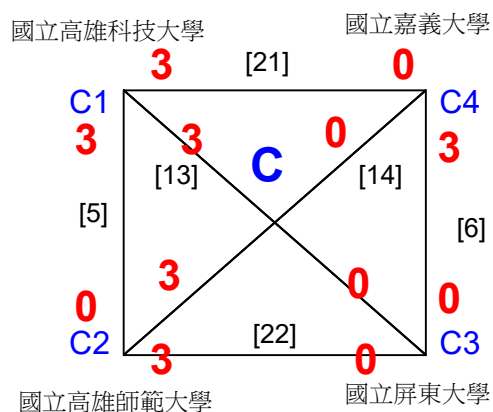

中華民國108年全國大專校院運動會南區羽球資格賽

取8名

混乙雙

| | | | | | | | |
|----|--------------|------------|------|------------|-------------------|---|------------------------------------|
| 17 | 長榮大學 長榮大學 | 陳炫甫 王榕 | 【9】 | 陳炫甫 王榕 | 21-16/21-6/- | 第3,4名 陳炫甫 王榕 21-9/16-21/21-13 【35】 陳炫甫 王榕 23-21/21-17/- 【27】 陳炫甫 王榕 21-12/21-8/- W/O 【32】 劉怡玲 陳明德 21-18/21-19/- | 第一名 宋治億 劉鎧瑄 21-19/21-16/- |
| 18 | 義守大學 義守大學 | 周倩伶 尤政傑 | | 陳炫甫 王榕 | | | |
| 19 | bye8 | | | 謝宗訓 陳曉曦 | | | |
| 20 | 屏東科大 屏東科大 | 謝宗訓 陳曉曦 | 【10】 | | | | |
| 21 | 航空學院 航空學院 | 梁浩璋 秦郁玲 | | 袁于婷 蘇逸恆 | 21-15/21-14/- | | |
| 22 | 高餐大學 高餐大學 | 袁于婷 蘇逸恆 | 【11】 | | | | |
| 23 | bye4 | | | 吳師弦 李建陞 | | | |
| 24 | 臺東大學 臺東大學 | 吳師弦 李建陞 | 【12】 | | | | |
| 25 | 陸軍官校 陸軍官校 | 蔡孟翰 林郁倫 | | 蘇彥彤 施樂琦 | 21-11/21-10/- | | |
| 26 | 臺南大學 臺南大學 | 蘇彥彤 施樂琦 | 【13】 | | | | |
| 27 | bye6 | | | 陳英轍 林郁涵 | 23-21/21-10/- | | |
| 28 | 高雄大學 高雄大學 | 陳英轍 林郁涵 | 【14】 | | | | |
| 29 | 樹人醫專 樹人醫專 | 劉庭好 許宇宸 | | 陳亭因 陳詩鎧 | 21-11/18-21/21-16 | | |
| 30 | 成功大學 成功大學 | 陳亭因 陳詩鎧 | 【15】 | | | | |
| 31 | bye2 | | | 劉怡玲 陳明德 | 21-17/21-13/- | | |
| 32 | 首府大學 首府大學 | 劉怡玲 陳明德 | 【16】 | | | | |

中華民國108年全國大專校院運動會南區羽球資格賽

取8名

混乙雙

【敗部】

| | | | | | |
|-------|------|-----|------|--------------------|-------------------|
| | 首府大學 | 林培植 | | | |
| | 首府大學 | 李瓊雯 | | | |
| 【25】敗 | | | | 林培植 李瓊雯 | |
| | 輔英科大 | 許如蕙 | 【29】 | 第七名 許如蕙 林泊宇 | 21-10/1 |
| | 輔英科大 | 林泊宇 | | | |
| 【26】敗 | | | | | 第5名 林培植 李瓊雯 |
| | 高餐大學 | 袁于婷 | 【30】 | 21-11/21-1 【33】 | 【34】 |
| | 高餐大學 | 蘇逸恆 | | | |
| 【27】敗 | | | | | 21-19/21-1 |
| | 高雄大學 | 陳英轍 | 【30】 | 21-14/21-16 | 陳英轍 林郁涵 |
| | 高雄大學 | 林郁涵 | | | |
| 【28】敗 | | | | | |

中華民國108年全國大專校院運動會南區羽球資格賽

取8名

男乙團

共4籤

【敗部】

中華民國108年全國大專校院運動會南區羽球資格賽

取4名

女乙團