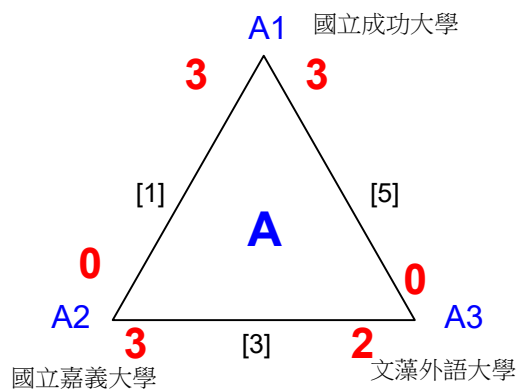

中華民國108年全國大專校院運動會南區羽球資格賽

取8名

混乙雙

| | | | | | | | |
|----|--------------|------------|------|------------|-------------------|---|------------------------------------|
| 17 | 長榮大學 長榮大學 | 陳炫甫 王榕 | 【9】 | 陳炫甫 王榕 | 21-16/21-6/- | 第3,4名 陳炫甫 王榕 21-9/16-21/21-13 【35】 陳炫甫 王榕 23-21/21-17/- 【27】 陳炫甫 王榕 21-12/21-8/- W/O 【32】 劉怡玲 陳明德 21-18/21-19/- | 第一名 宋治億 劉鎧瑄 21-19/21-16/- |
| 18 | 義守大學 義守大學 | 周倩伶 尤政傑 | | 陳炫甫 王榕 | | | |
| 19 | bye8 | | | 謝宗訓 陳曉曦 | | | |
| 20 | 屏東科大 屏東科大 | 謝宗訓 陳曉曦 | 【10】 | | | | |
| 21 | 航空學院 航空學院 | 梁浩璋 秦郁玲 | | 袁于婷 蘇逸恆 | 21-15/21-14/- | | |
| 22 | 高餐大學 高餐大學 | 袁于婷 蘇逸恆 | 【11】 | | | | |
| 23 | bye4 | | | 吳師弦 李建陞 | | | |
| 24 | 臺東大學 臺東大學 | 吳師弦 李建陞 | 【12】 | | | | |
| 25 | 陸軍官校 陸軍官校 | 蔡孟翰 林郁倫 | | 蘇彥彤 施樂琦 | 21-11/21-10/- | | |
| 26 | 臺南大學 臺南大學 | 蘇彥彤 施樂琦 | 【13】 | | | | |
| 27 | bye6 | | | 陳英轍 林郁涵 | 23-21/21-10/- | | |
| 28 | 高雄大學 高雄大學 | 陳英轍 林郁涵 | 【14】 | | | | |
| 29 | 樹人醫專 樹人醫專 | 劉庭好 許宇宸 | | 陳亭因 陳詩鎧 | 21-11/18-21/21-16 | | |
| 30 | 成功大學 成功大學 | 陳亭因 陳詩鎧 | 【15】 | | | | |
| 31 | bye2 | | | 劉怡玲 陳明德 | 21-17/21-13/- | | |
| 32 | 首府大學 首府大學 | 劉怡玲 陳明德 | 【16】 | | | | |

中華民國108年全國大專校院運動會南區羽球資格賽

取8名

混乙雙

【敗部】

| | | | | | |
|-------|------|-----|------|--------------------|-------------------|
| | 首府大學 | 林培植 | | | |
| | 首府大學 | 李瓊雯 | | | |
| 【25】敗 | | | | 林培植 李瓊雯 | |
| | 輔英科大 | 許如蕙 | 【29】 | 第七名 許如蕙 林泊宇 | 21-10/1 |
| | 輔英科大 | 林泊宇 | | | |
| 【26】敗 | | | | | 第5名 林培植 李瓊雯 |
| | 高餐大學 | 袁于婷 | 【30】 | 21-11/21-1 【33】 | 【34】 |
| | 高餐大學 | 蘇逸恆 | | | |
| 【27】敗 | | | | | 21-19/21-1 |
| | 高雄大學 | 陳英轍 | 【30】 | 21-14/21-16 | 陳英轍 林郁涵 |
| | 高雄大學 | 林郁涵 | | | |
| 【28】敗 | | | | | |

中華民國108年全國大專校院運動會南區羽球資格賽

取8名

男乙團

共4籤

【敗部】

中華民國108年全國大專校院運動會南區羽球資格賽

取4名

女乙團

共2籤

中華民國108年全國大專校院運動會南區羽球資格賽

取4名

女乙團