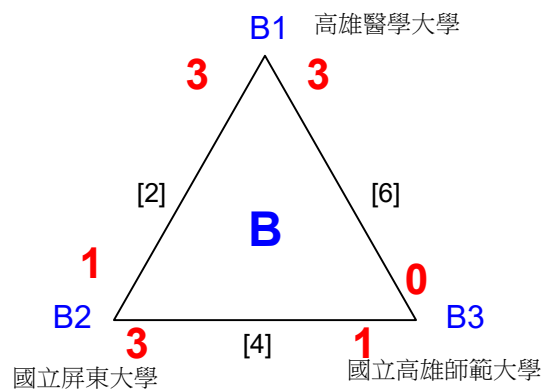

中華民國108年全國大專校院運動會南區羽球資格賽

取8名

混乙雙

| | | | | | | | |
|----|--------------|------------|------|------------|-------------------|---|------------------------------------|
| 17 | 長榮大學 長榮大學 | 陳炫甫 王榕 | 【9】 | 陳炫甫 王榕 | 21-16/21-6/- | 第3,4名 陳炫甫 王榕 21-9/16-21/21-13 【35】 陳炫甫 王榕 23-21/21-17/- 【27】 陳炫甫 王榕 21-12/21-8/- W/O 【32】 劉怡玲 陳明德 21-18/21-19/- | 第一名 宋治億 劉鎧瑄 21-19/21-16/- |
| 18 | 義守大學 義守大學 | 周倩伶 尤政傑 | | 陳炫甫 王榕 | | | |
| 19 | bye8 | | | 謝宗訓 陳曉曦 | | | |
| 20 | 屏東科大 屏東科大 | 謝宗訓 陳曉曦 | 【10】 | | | | |
| 21 | 航空學院 航空學院 | 梁浩璋 秦郁玲 | | 袁于婷 蘇逸恆 | 21-15/21-14/- | | |
| 22 | 高餐大學 高餐大學 | 袁于婷 蘇逸恆 | 【11】 | | | | |
| 23 | bye4 | | | 吳師弦 李建陞 | | | |
| 24 | 臺東大學 臺東大學 | 吳師弦 李建陞 | 【12】 | | | | |
| 25 | 陸軍官校 陸軍官校 | 蔡孟翰 林郁倫 | | 蘇彥彤 施樂琦 | 21-11/21-10/- | | |
| 26 | 臺南大學 臺南大學 | 蘇彥彤 施樂琦 | 【13】 | | | | |
| 27 | bye6 | | | 陳英轍 林郁涵 | 23-21/21-10/- | | |
| 28 | 高雄大學 高雄大學 | 陳英轍 林郁涵 | 【14】 | | | | |
| 29 | 樹人醫專 樹人醫專 | 劉庭好 許宇宸 | | 陳亭因 陳詩鎧 | 21-11/18-21/21-16 | | |
| 30 | 成功大學 成功大學 | 陳亭因 陳詩鎧 | 【15】 | | | | |
| 31 | bye2 | | | 劉怡玲 陳明德 | 21-17/21-13/- | | |
| 32 | 首府大學 首府大學 | 劉怡玲 陳明德 | 【16】 | | | | |

中華民國108年全國大專校院運動會南區羽球資格賽

取8名

混乙雙

【敗部】

| | | | | | |
|-------|------|-----|------|--------------------|-------------------|
| | 首府大學 | 林培植 | | | |
| | 首府大學 | 李瓊雯 | | | |
| 【25】敗 | | | | 林培植 李瓊雯 | |
| | 輔英科大 | 許如蕙 | 【29】 | 第七名 許如蕙 林泊宇 | 21-10/1 |
| | 輔英科大 | 林泊宇 | | | |
| 【26】敗 | | | | | 第5名 林培植 李瓊雯 |
| | 高餐大學 | 袁于婷 | 【30】 | 21-11/21-1 【33】 | 【34】 |
| | 高餐大學 | 蘇逸恆 | | | |
| 【27】敗 | | | | | 21-19/21-1 |
| | 高雄大學 | 陳英轍 | 【30】 | 21-14/21-16 | 陳英轍 林郁涵 |
| | 高雄大學 | 林郁涵 | | | |
| 【28】敗 | | | | | |

中華民國108年全國大專校院運動會南區羽球資格賽

取8名

男乙團

共4籤

【敗部】

中華民國108年全國大專校院運動會南區羽球資格賽

取4名

女乙團

共2籤

中華民國108年全國大專校院運動會南區羽球資格賽

取4名

女乙團