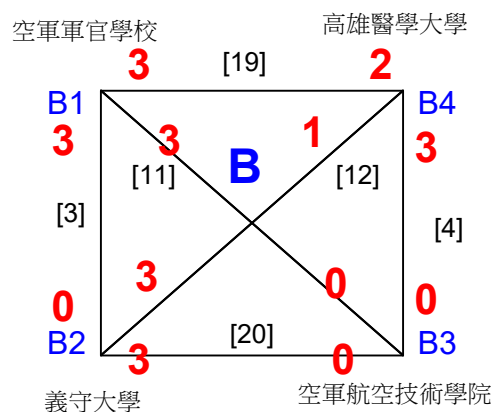

中華民國108年全國大專校院運動會南區羽球資格賽

取8名

混乙雙

| | | | | | | | |
|----|--------------|------------|------|------------|-------------------|---|------------------------------------|
| 17 | 長榮大學 長榮大學 | 陳炫甫 王榕 | 【9】 | 陳炫甫 王榕 | 21-16/21-6/- | 第3,4名 陳炫甫 王榕 21-9/16-21/21-13 【35】 陳炫甫 王榕 23-21/21-17/- 【27】 陳炫甫 王榕 21-12/21-8/- W/O 【32】 劉怡玲 陳明德 21-18/21-19/- | 第一名 宋治億 劉鎧瑄 21-19/21-16/- |
| 18 | 義守大學 義守大學 | 周倩伶 尤政傑 | | 陳炫甫 王榕 | | | |
| 19 | bye8 | | | 謝宗訓 陳曉曦 | | | |
| 20 | 屏東科大 屏東科大 | 謝宗訓 陳曉曦 | 【10】 | | | | |
| 21 | 航空學院 航空學院 | 梁浩璋 秦郁玲 | | 袁于婷 蘇逸恆 | 21-15/21-14/- | | |
| 22 | 高餐大學 高餐大學 | 袁于婷 蘇逸恆 | 【11】 | | | | |
| 23 | bye4 | | | 吳師弦 李建陞 | | | |
| 24 | 臺東大學 臺東大學 | 吳師弦 李建陞 | 【12】 | | | | |
| 25 | 陸軍官校 陸軍官校 | 蔡孟翰 林郁倫 | | 蘇彥彤 施樂琦 | 21-11/21-10/- | | |
| 26 | 臺南大學 臺南大學 | 蘇彥彤 施樂琦 | 【13】 | | | | |
| 27 | bye6 | | | 陳英轍 林郁涵 | 23-21/21-10/- | | |
| 28 | 高雄大學 高雄大學 | 陳英轍 林郁涵 | 【14】 | | | | |
| 29 | 樹人醫專 樹人醫專 | 劉庭好 許宇宸 | | 陳亭因 陳詩鎧 | 21-11/18-21/21-16 | | |
| 30 | 成功大學 成功大學 | 陳亭因 陳詩鎧 | 【15】 | | | | |
| 31 | bye2 | | | 劉怡玲 陳明德 | 21-17/21-13/- | | |
| 32 | 首府大學 首府大學 | 劉怡玲 陳明德 | 【16】 | | | | |

中華民國108年全國大專校院運動會南區羽球資格賽

取8名

混乙雙

【敗部】

| | | | | | |
|-------|------|-----|------|--------------------|-------------------|
| | 首府大學 | 林培植 | | | |
| | 首府大學 | 李瓊雯 | | | |
| 【25】敗 | | | | 林培植 李瓊雯 | |
| | 輔英科大 | 許如蕙 | 【29】 | 第七名 許如蕙 林泊宇 | 21-10/1 |
| | 輔英科大 | 林泊宇 | | | |
| 【26】敗 | | | | | 第5名 林培植 李瓊雯 |
| | 高餐大學 | 袁于婷 | 【30】 | 21-11/21-1 【33】 | 【34】 |
| | 高餐大學 | 蘇逸恆 | | | |
| 【27】敗 | | | | | 21-19/21-1 |
| | 高雄大學 | 陳英轍 | 【30】 | 21-14/21-16 | 陳英轍 林郁涵 |
| | 高雄大學 | 林郁涵 | | | |
| 【28】敗 | | | | | |

中華民國108年全國大專校院運動會南區羽球資格賽

取8名

男乙團

共4籤

【敗部】

中華民國108年全國大專校院運動會南區羽球資格賽

取4名

女乙團