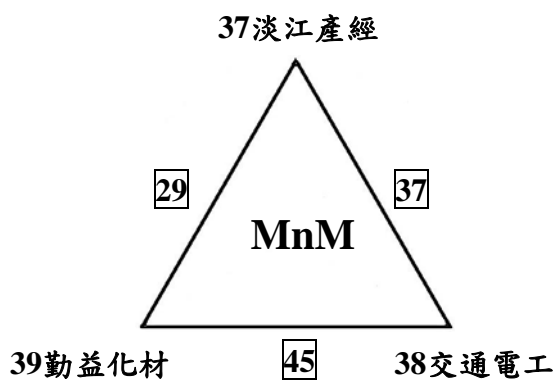

中華民國大專校院「108年全國系際盃排球錦標賽」

男生組預賽競賽資訊

中華民國大專校院「108年全國系際盃排球錦標賽」

男生組預賽競賽資訊

男生組預賽賽程表

場次	比賽日期	比賽時間	比賽隊伍	比賽場地	局數	每局分數			分數和	勝隊	
						1	2	3			
01	09/07(六)	08:30	01雲科工設vs03東吳經濟	體育館A	:	:	:	:	:		
02		08:30	04彰師物理vs06屏科食品	體育館B	:	:	:	:	:		
03		08:30	07元智電機vs09中山醫醫學	體育館C	:	:	:	:	:		
04		09:30	10臺科機械vs12宜大生機	體育館A	:	:	:	:	:		
05		09:30	13文藻日文vs15中原工工	體育館B	:	:	:	:	:		
06		09:30	16東海企管vs18中央機械	體育館C	:	:	:	:	:		
07		10:30	19中山電機vs21銘傳資工	體育館A	:	:	:	:	:		
08		10:30	22南華資工vs24高科供應鏈	體育館B	:	:	:	:	:		
09		10:30	02大同機械vs01雲科工設	體育館C	:	:	:	:	:		
10		11:30	05長庚電子vs04彰師物理	體育館A	:	:	:	:	:		
11		11:30	08明志機械vs07元智電機	體育館B	:	:	:	:	:		
12		11:30	11中華資工vs10臺科機械	體育館C	:	:	:	:	:		
		12:30	開幕典禮		靜宜大學體育館						
13		13:00	14大葉視傳vs13文藻日文	體育館A	:	:	:	:	:		
14		13:00	17實踐社工vs16東海企管	體育館B	:	:	:	:	:		
15		14:00	20臺大醫學vs19中山電機	體育館A	:	:	:	:	:		
16		14:00	23朝陽工管vs22南華資工	體育館B	:	:	:	:	:		
17		15:00	03東吳經濟vs02大同機械	體育館A	:	:	:	:	:		
18		15:00	06屏科食品vs05長庚電子	體育館B	:	:	:	:	:		
19		16:00	09中山醫醫學vs08明志機械	體育館A	:	:	:	:	:		
20		16:00	12宜大生機vs11中華資工	體育館B	:	:	:	:	:		
21		17:00	15中原工工vs14大葉視傳	體育館A	:	:	:	:	:		
22		17:00	18中央機械vs17實踐社工	體育館B	:	:	:	:	:		
23		18:00	21銘傳資工vs20臺大醫學	體育館A	:	:	:	:	:		
24	18:00	24高科供應鏈vs23朝陽工管	體育館B	:	:	:	:	:			

備註：每日各場地謹定於08:30開賽，次場比賽時間以大會現場宣佈公告為主，請各參賽隊伍注意出賽時間。

※比賽地點：靜宜大學 體育館(43301 臺中市沙鹿區臺灣大道七段200號)

※歡迎鼓勵所屬踴躍到場加油與觀賞。