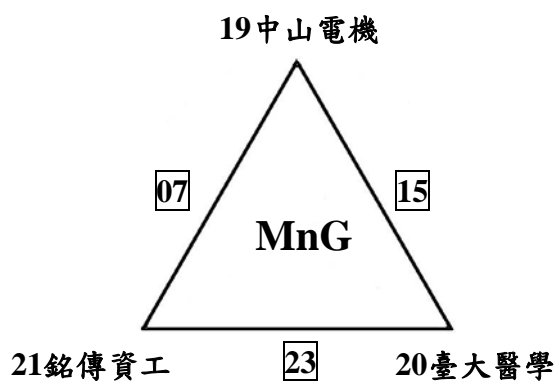

中華民國大專校院「108年全國系際盃排球錦標賽」

男生組預賽競賽資訊