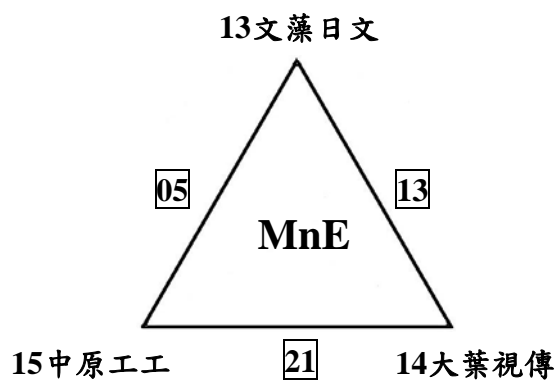

中華民國大專校院「108年全國系際盃排球錦標賽」

男生組預賽競賽資訊