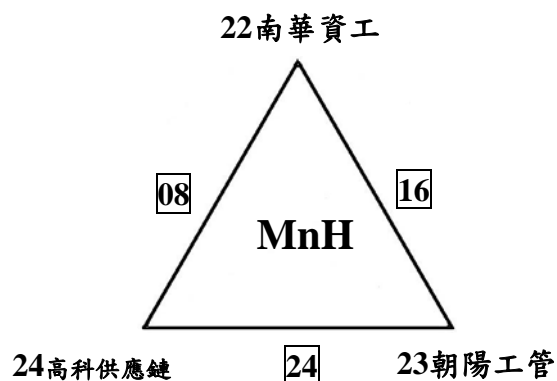

中華民國大專校院「108年全國系際盃排球錦標賽」

男生組預賽競賽資訊