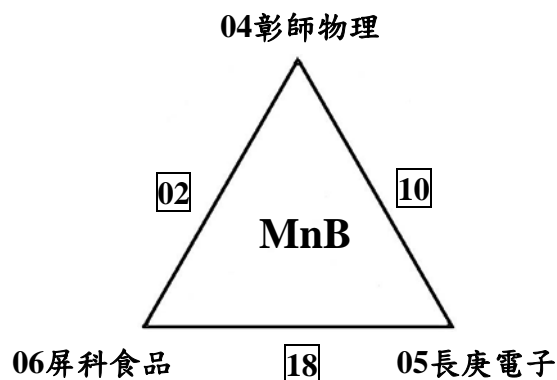

中華民國大專校院「108年全國系際盃排球錦標賽」

男生組預賽競賽資訊