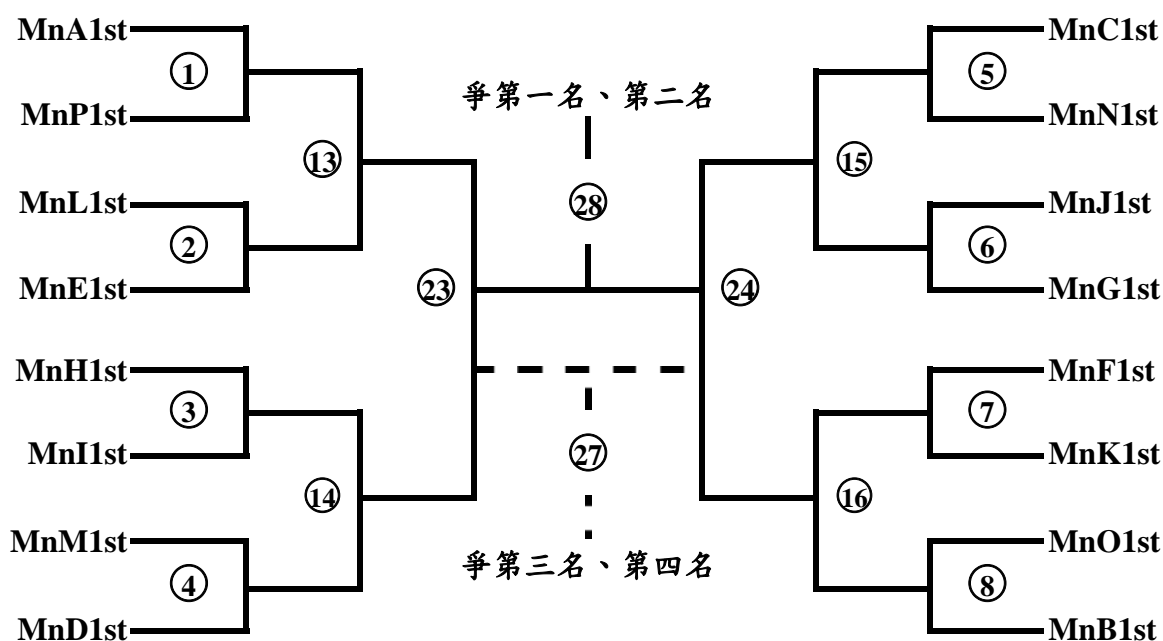

## 男生組決賽競賽資訊

男生組賽制(分區分組循環預賽+分區排名賽+全國名次決賽)

決賽參賽學校 共十六隊

MnA1st	MnB1st	MnC1st	MnD1st	MnE1st	MnF1st	MnG1st	MnH1st
MnI1st	MnJ1st	MnK1st	MnL1st	MnM1st	MnN1st	MnO1st	MnP1st

預賽各組取第一名進入全國排名決賽，共十六隊。

### 勝部

備註：上圖組別僅為代號，實際組別須待9月8日決賽領隊會議抽籤決定。