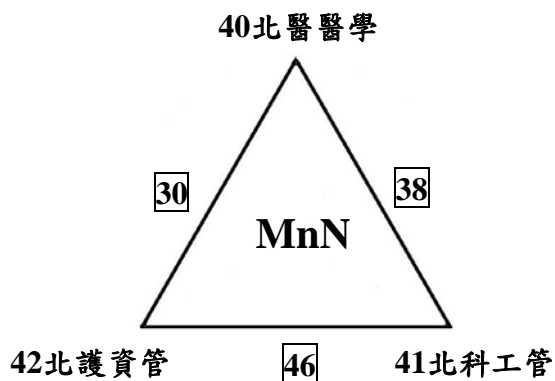

中華民國大專校院「108年全國系際盃排球錦標賽」

男生組預賽競賽資訊

中華民國大專校院「108年全國系際盃排球錦標賽」

男生組預賽競賽資訊

男生組預賽賽程表

場次	比賽日期	比賽時間	比賽隊伍	比賽場地	局數	每局分數			分數和	勝隊	
						1	2	3			
01	09/07(六)	08:30	01雲科工設vs03東吳經濟	體育館A	:	:	:	:	:		
02		08:30	04彰師物理vs06屏科食品	體育館B	:	:	:	:	:		
03		08:30	07元智電機vs09中山醫醫學	體育館C	:	:	:	:	:		
04		09:30	10臺科機械vs12宜大生機	體育館A	:	:	:	:	:		
05		09:30	13文藻日文vs15中原工工	體育館B	:	:	:	:	:		
06		09:30	16東海企管vs18中央機械	體育館C	:	:	:	:	:		
07		10:30	19中山電機vs21銘傳資工	體育館A	:	:	:	:	:		
08		10:30	22南華資工vs24高科供應鏈	體育館B	:	:	:	:	:		
09		10:30	02大同機械vs01雲科工設	體育館C	:	:	:	:	:		
10		11:30	05長庚電子vs04彰師物理	體育館A	:	:	:	:	:		
11		11:30	08明志機械vs07元智電機	體育館B	:	:	:	:	:		
12		11:30	11中華資工vs10臺科機械	體育館C	:	:	:	:	:		
		12:30	開幕典禮		靜宜大學體育館						
13		13:00	14大葉視傳vs13文藻日文	體育館A	:	:	:	:	:		
14		13:00	17實踐社工vs16東海企管	體育館B	:	:	:	:	:		
15		14:00	20臺大醫學vs19中山電機	體育館A	:	:	:	:	:		
16		14:00	23朝陽工管vs22南華資工	體育館B	:	:	:	:	:		
17		15:00	03東吳經濟vs02大同機械	體育館A	:	:	:	:	:		
18		15:00	06屏科食品vs05長庚電子	體育館B	:	:	:	:	:		
19		16:00	09中山醫醫學vs08明志機械	體育館A	:	:	:	:	:		
20		16:00	12宜大生機vs11中華資工	體育館B	:	:	:	:	:		
21		17:00	15中原工工vs14大葉視傳	體育館A	:	:	:	:	:		
22		17:00	18中央機械vs17實踐社工	體育館B	:	:	:	:	:		
23		18:00	21銘傳資工vs20臺大醫學	體育館A	:	:	:	:	:		
24	18:00	24高科供應鏈vs23朝陽工管	體育館B	:	:	:	:	:			

備註：每日各場地謹定於08:30開賽，次場比賽時間以大會現場宣佈公告為主，請各參賽隊伍注意出賽時間。

※比賽地點：靜宜大學 體育館(43301 臺中市沙鹿區臺灣大道七段200號)

※歡迎鼓勵所屬踴躍到場加油與觀賞。