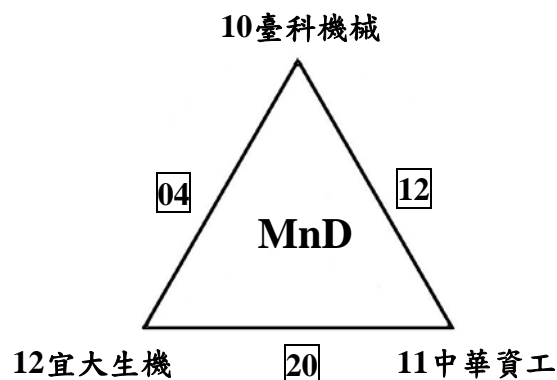

中華民國大專校院「108年全國系際盃排球錦標賽」

男生組預賽競賽資訊