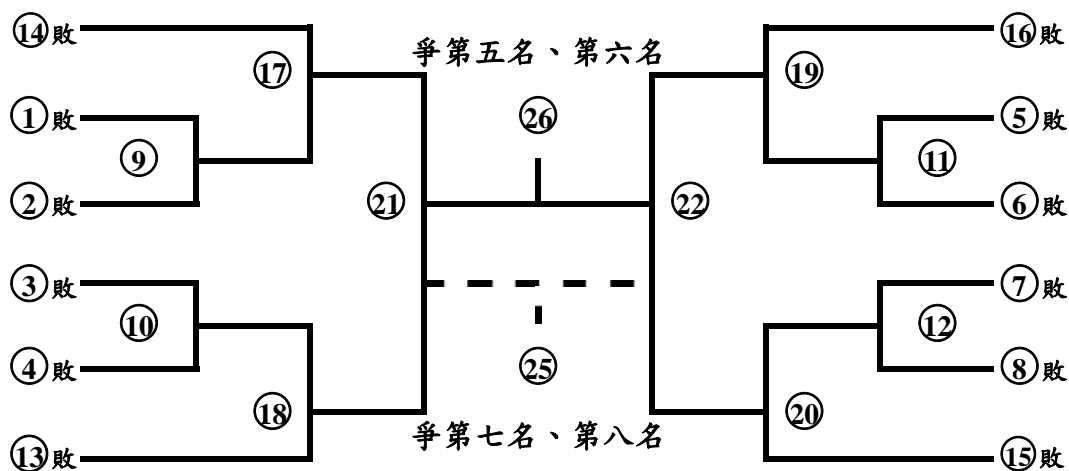

中華民國大專校院「108年全國系際盃排球錦標賽」

男生組決賽競賽資訊

男生組賽制(分區分組循環預賽+分區排名賽+全國名次決賽)

決賽參賽學校 共十六隊

MnA1st	MnB1st	MnC1st	MnD1st	MnE1st	MnF1st	MnG1st	MnH1st
MnI1st	MnJ1st	MnK1st	MnL1st	MnM1st	MnN1st	MnO1st	MnP1st

預賽各組取第一名進入全國排名決賽，共十六隊。

勝部

備註：上圖組別僅為代號，實際組別須待9月8日決賽領隊會議抽籤決定。

敗部