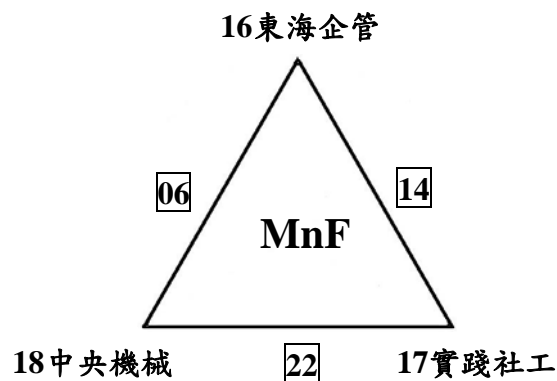

(MnO組)43成功電機 44明新光電 45靜宜資管

(MnP組)46中國醫醫學 47東華民發

備註：

- 1.循環賽計分與名次判定依競賽規程第十一條「競賽辦法」第四款相關規定依序判定名次(中途棄權或退出比賽者所有已賽完之成績一律不予計算)。
- 2.有關女生組(WnN組、WnO組、WnP組)及男生組(MnP組)等四組比賽為二隊對戰二場，若各為一勝一負，則依照競賽規程第十一條「競賽辦法」第四款「循環賽計分與名次判定」，相關規定辦理，最終以抽籤決定之。

# 中華民國大專校院「108年全國系際盃排球錦標賽」

## 男生組預賽競賽資訊