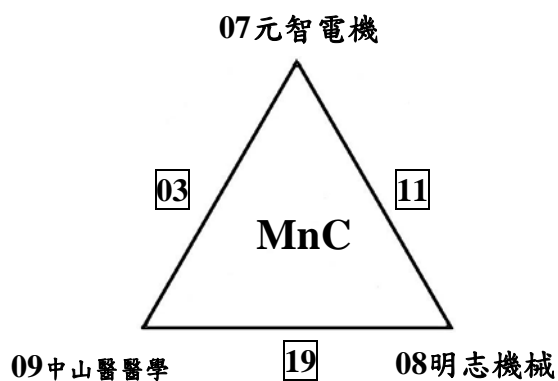

中華民國大專校院「108年全國系際盃排球錦標賽」

男生組預賽競賽資訊