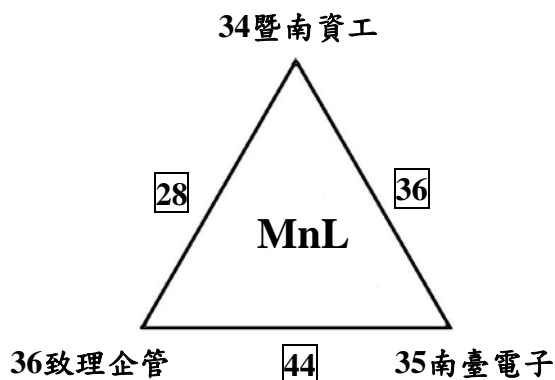

中華民國大專校院「108年全國系際盃排球錦標賽」

男生組預賽競賽資訊

中華民國大專校院「108年全國系際盃排球錦標賽」

男生組預賽競賽資訊

男生組預賽賽程表

場次	比賽日期	比賽時間	比賽隊伍	比賽場地	局數	每局分數			分數和	勝隊	
						1	2	3			
01	09/07(六)	08:30	01雲科工設vs03東吳經濟	體育館A	:	:	:	:	:		
02		08:30	04彰師物理vs06屏科食品	體育館B	:	:	:	:	:		
03		08:30	07元智電機vs09中山醫醫學	體育館C	:	:	:	:	:		
04		09:30	10臺科機械vs12宜大生機	體育館A	:	:	:	:	:		
05		09:30	13文藻日文vs15中原工工	體育館B	:	:	:	:	:		
06		09:30	16東海企管vs18中央機械	體育館C	:	:	:	:	:		
07		10:30	19中山電機vs21銘傳資工	體育館A	:	:	:	:	:		
08		10:30	22南華資工vs24高科供應鏈	體育館B	:	:	:	:	:		
09		10:30	02大同機械vs01雲科工設	體育館C	:	:	:	:	:		
10		11:30	05長庚電子vs04彰師物理	體育館A	:	:	:	:	:		
11		11:30	08明志機械vs07元智電機	體育館B	:	:	:	:	:		
12		11:30	11中華資工vs10臺科機械	體育館C	:	:	:	:	:		
		12:30	開幕典禮		靜宜大學體育館						
13		13:00	14大葉視傳vs13文藻日文	體育館A	:	:	:	:	:		
14		13:00	17實踐社工vs16東海企管	體育館B	:	:	:	:	:		
15		14:00	20臺大醫學vs19中山電機	體育館A	:	:	:	:	:		
16		14:00	23朝陽工管vs22南華資工	體育館B	:	:	:	:	:		
17		15:00	03東吳經濟vs02大同機械	體育館A	:	:	:	:	:		
18		15:00	06屏科食品vs05長庚電子	體育館B	:	:	:	:	:		
19		16:00	09中山醫醫學vs08明志機械	體育館A	:	:	:	:	:		
20		16:00	12宜大生機vs11中華資工	體育館B	:	:	:	:	:		
21		17:00	15中原工工vs14大葉視傳	體育館A	:	:	:	:	:		
22		17:00	18中央機械vs17實踐社工	體育館B	:	:	:	:	:		
23		18:00	21銘傳資工vs20臺大醫學	體育館A	:	:	:	:	:		
24	18:00	24高科供應鏈vs23朝陽工管	體育館B	:	:	:	:	:			

備註：每日各場地謹定於08:30開賽，次場比賽時間以大會現場宣佈公告為主，請各參賽隊伍注意出賽時間。

※比賽地點：靜宜大學 體育館(43301 臺中市沙鹿區臺灣大道七段200號)

※歡迎鼓勵所屬踴躍到場加油與觀賞。