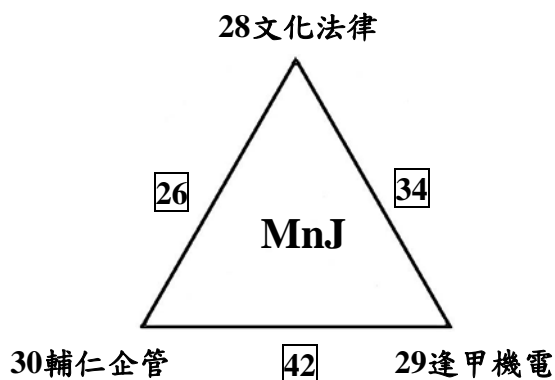

中華民國大專校院「108年全國系際盃排球錦標賽」

男生組預賽競賽資訊

中華民國大專校院「108年全國系際盃排球錦標賽」

男生組預賽競賽資訊

男生組預賽賽程表

場次	比賽日期	比賽時間	比賽隊伍	比賽場地	局數	每局分數			分數和	勝隊	
						1	2	3			
01	09/07(六)	08:30	01雲科工設vs03東吳經濟	體育館A	:	:	:	:	:		
02		08:30	04彰師物理vs06屏科食品	體育館B	:	:	:	:	:		
03		08:30	07元智電機vs09中山醫醫學	體育館C	:	:	:	:	:		
04		09:30	10臺科機械vs12宜大生機	體育館A	:	:	:	:	:		
05		09:30	13文藻日文vs15中原工工	體育館B	:	:	:	:	:		
06		09:30	16東海企管vs18中央機械	體育館C	:	:	:	:	:		
07		10:30	19中山電機vs21銘傳資工	體育館A	:	:	:	:	:		
08		10:30	22南華資工vs24高科供應鏈	體育館B	:	:	:	:	:		
09		10:30	02大同機械vs01雲科工設	體育館C	:	:	:	:	:		
10		11:30	05長庚電子vs04彰師物理	體育館A	:	:	:	:	:		
11		11:30	08明志機械vs07元智電機	體育館B	:	:	:	:	:		
12		11:30	11中華資工vs10臺科機械	體育館C	:	:	:	:	:		
		12:30	開幕典禮		靜宜大學體育館						
13		13:00	14大葉視傳vs13文藻日文	體育館A	:	:	:	:	:		
14		13:00	17實踐社工vs16東海企管	體育館B	:	:	:	:	:		
15		14:00	20臺大醫學vs19中山電機	體育館A	:	:	:	:	:		
16		14:00	23朝陽工管vs22南華資工	體育館B	:	:	:	:	:		
17		15:00	03東吳經濟vs02大同機械	體育館A	:	:	:	:	:		
18		15:00	06屏科食品vs05長庚電子	體育館B	:	:	:	:	:		
19		16:00	09中山醫醫學vs08明志機械	體育館A	:	:	:	:	:		
20		16:00	12宜大生機vs11中華資工	體育館B	:	:	:	:	:		
21		17:00	15中原工工vs14大葉視傳	體育館A	:	:	:	:	:		
22		17:00	18中央機械vs17實踐社工	體育館B	:	:	:	:	:		
23		18:00	21銘傳資工vs20臺大醫學	體育館A	:	:	:	:	:		
24	18:00	24高科供應鏈vs23朝陽工管	體育館B	:	:	:	:	:			

備註：每日各場地謹定於08:30開賽，次場比賽時間以大會現場宣佈公告為主，請各參賽隊伍注意出賽時間。

※比賽地點：靜宜大學 體育館(43301 臺中市沙鹿區臺灣大道七段200號)

※歡迎鼓勵所屬踴躍到場加油與觀賞。