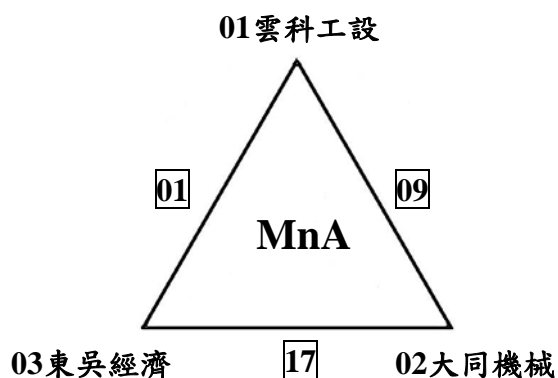

中華民國大專校院「108年全國系際盃排球錦標賽」

男生組預賽競賽資訊