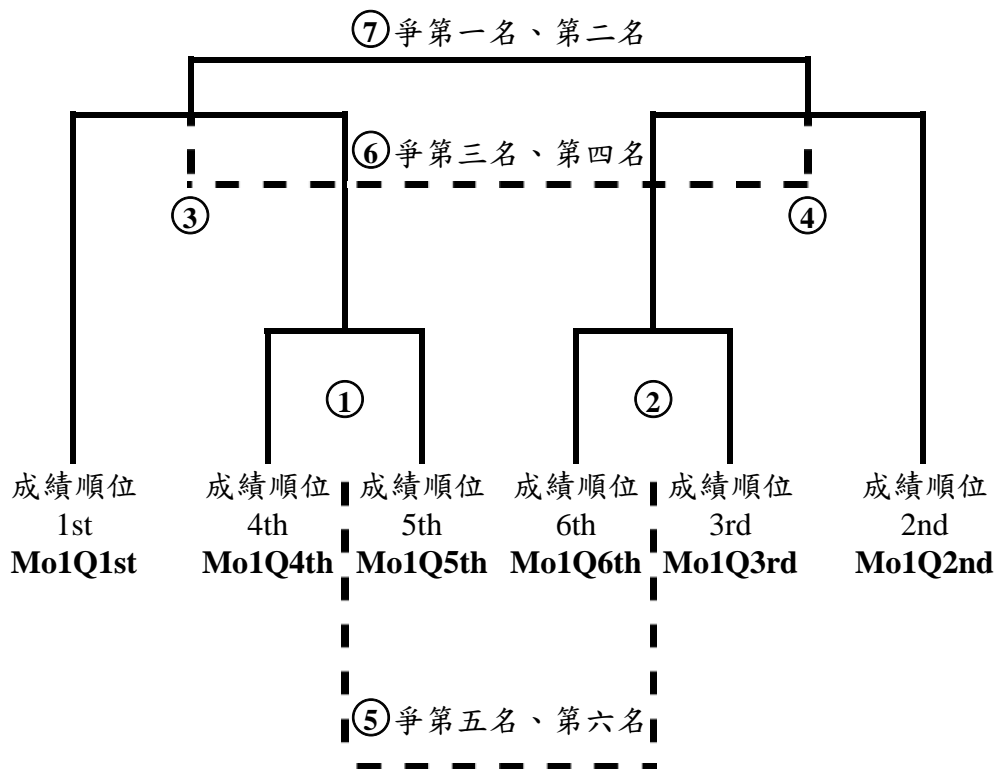

備註：各隊預賽(第一階段)之勝負場數、積分、得失分數及勝負局數等成績均保留至複賽(第二階段)一併計算。

108學年度大專校院排球聯賽

公開男生組第一級競賽資訊

公開男生組第一級賽制(雙循環預複賽+名次決賽)

決賽參賽學校 共六隊

組別：Mo1Z組

Mo1Q1st Mo1Q2nd Mo1Q3rd Mo1Q4th Mo1Q5th Mo1Q6th

完成預賽與複賽比賽，成績順位之前六名球隊，參加名次交叉決賽

公開男生組第一級決賽賽程表

組別：Mo1Z組

場次	比賽日期	比賽時間	比賽隊伍	比賽場地	局數	每局分數					分數和	勝隊
						1	2	3	4	5		
01	04/10(五)	15:00	Q4thvs Q5th	臺北市大天母校區體育館	:	:	:	:	:	:	:	
02		17:00	Q6thvs Q3rd		:	:	:	:	:	:	:	
03	04/11(六)	15:00	Q1stvs Z01勝		:	:	:	:	:	:	:	
04		17:00	Z02勝vs Q2nd		:	:	:	:	:	:	:	
05		19:00	Z01敗vs Z02敗		:	:	:	:	:	:	:	五、六名
06	04/12(日)	11:00	Z04敗vs Z05敗		:	:	:	:	:	:	:	三、四名
07		17:00	Z04勝vs Z05勝		:	:	:	:	:	:	:	冠、亞軍