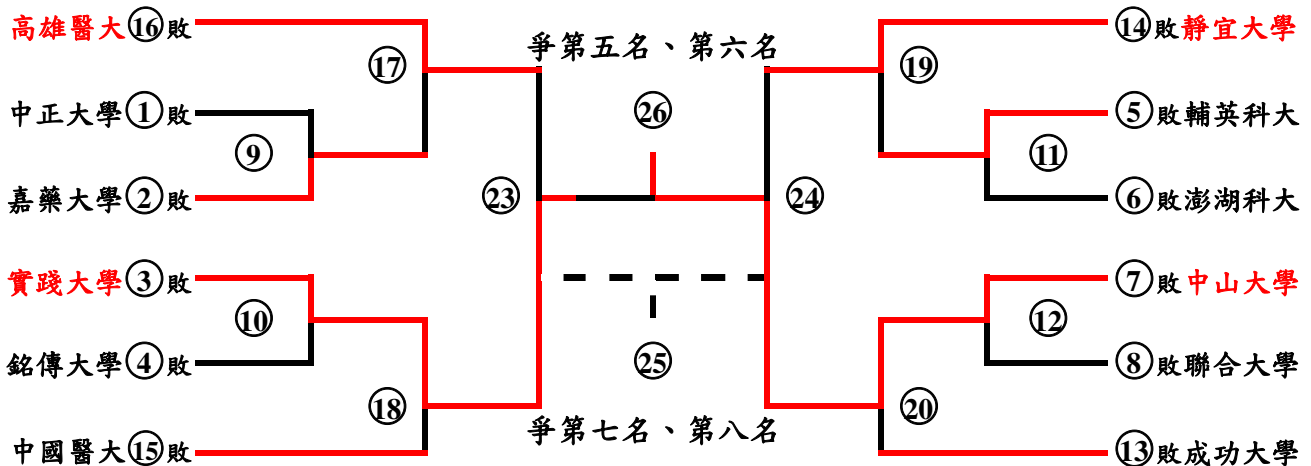

112學年度大專校院排球聯賽

公開男生組第二級競賽資訊

公開男生組第二級賽制(分組循環預賽+名次決賽)

決賽參賽學校 共十六隊

A1大仁科大 A2靜宜大學 A3成功大學 A4聯合大學 B1文化大學 B2嘉藥大學 B3實踐大學 B4輔英科大

C1中興大學 C2高雄醫大 C3澎湖科大 C4樹德科大 D1銘傳大學 D2中國醫大 D3中山大學 D4中正大學

取預賽各組(A組、B組、C組、D組)前四名，共十六隊，預賽各組前二名隊伍為種子，共計取八名。

勝部

備註：上圖組別僅為代號，實際組別須待複決賽技術會議抽籤決定。

敗部

備註：(17)敗至(20)敗四支隊伍並列第九名。

112學年度大專校院排球聯賽

公開男生組第二級競賽資訊

公開男生組第二級決賽賽程表

組別：Z組(28場)