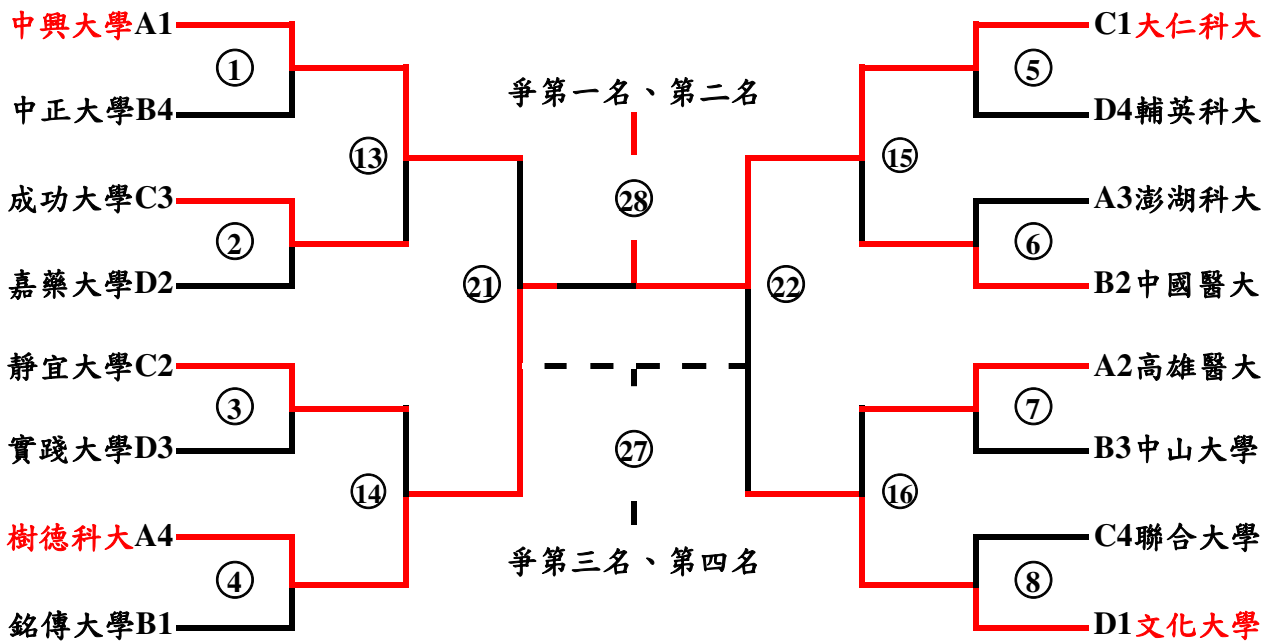

112學年度大專校院排球聯賽

公開男生組第二級競賽資訊

公開男生組第二級賽制(分組循環預賽+名次決賽)

決賽參賽學校 共十六隊

A1大仁科大 A2靜宜大學 A3成功大學 A4聯合大學 B1文化大學 B2嘉藥大學 B3實踐大學 B4輔英科大

C1中興大學 C2高雄醫大 C3澎湖科大 C4樹德科大 D1銘傳大學 D2中國醫大 D3中山大學 D4中正大學

取預賽各組(A組、B組、C組、D組)前四名，共十六隊，預賽各組前二名隊伍為種子，共計取八名。

勝部

備註：上圖組別僅為代號，實際組別須待複決賽技術會議抽籤決定。

敗部

備註：(17)敗至(20)敗四支隊伍並列第九名。

112學年度大專校院排球聯賽

公開男生組第二級競賽資訊

公開男生組第二級決賽賽程表

組別：Z組(28場)