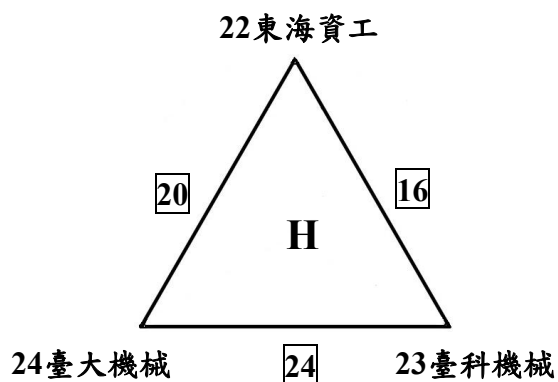

大專校院「113年全國系際盃排球錦標賽」

男生組競賽資訊