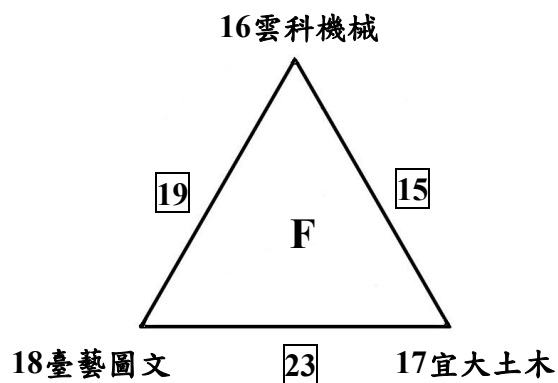

大專校院「113年全國系際盃排球錦標賽」

男生組競賽資訊