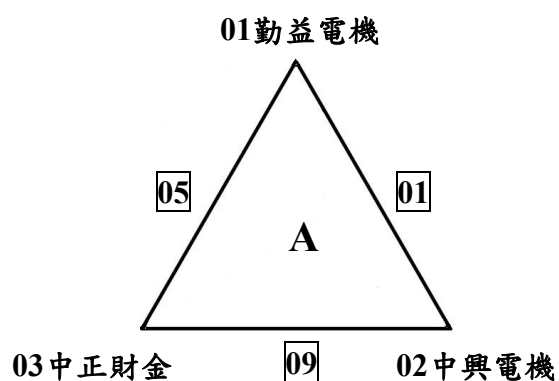

大專校院「113年全國系際盃排球錦標賽」

男生組競賽資訊