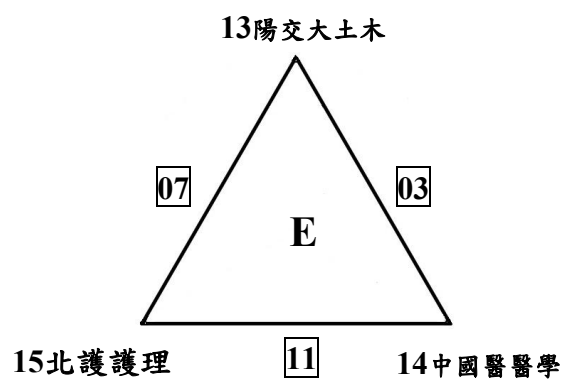

大專校院「113年全國系際盃排球錦標賽」

男生組競賽資訊