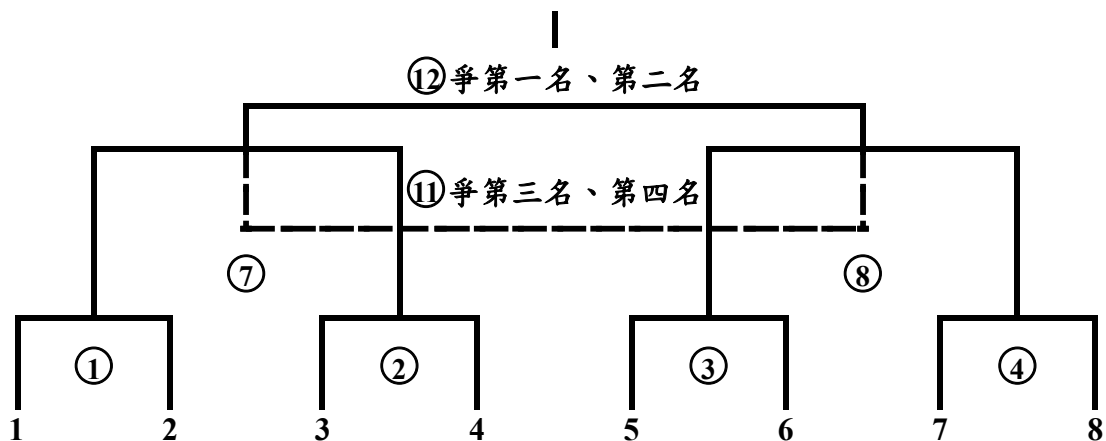

備註：

- 1.比賽地點：靜宜大學(433303 臺中市沙鹿區臺灣大道七段200號)John Paul II體育館。
- 2.各小組晉級決賽隊伍於預賽M24場次結束後請派員至靜宜大學John Paul II體育館1樓進行決賽賽程抽籤，未到者由主(承)(協)辦單位代抽。

大專校院「113年全國系際盃排球錦標賽」

男生組競賽資訊

男生組賽制(分組循環預賽+名次決賽)

決賽參賽隊伍 共八隊

取預賽各組第一名，共八隊參加決賽。

大專校院「113年全國系際盃排球錦標賽」

男生組競賽資訊

男生組賽制(分組循環預賽+名次決賽)

組別：Z組

比賽地點：靜宜大學

場次	比賽日期	比賽時間	比賽隊伍	比賽場地	局數	每局分數			分數和	勝隊
						1	2	3		
Z01	11/10(日)	08:00	1 vs 2	體育館A	:	:	:	:	:	
Z02		08:00	3 vs 4	體育館C	:	:	:	:	:	
Z03		08:00	5 vs 6	體育館D	:	:	:	:	:	
Z04		08:00	7 vs 8	體育館E	:	:	:	:	:	
Z05		10:00	Z01敗 vs Z02敗	體育館D	:	:	:	:	:	
Z06		10:00	Z03敗 vs Z04敗	體育館E	:	:	:	:	:	
Z07		10:00	Z01勝 vs Z02勝	體育館A	:	:	:	:	:	
Z08		10:00	Z03勝 vs Z04勝	體育館C	:	:	:	:	:	
Z09		13:00	Z05敗 vs Z06敗	體育館E	:	:	:	:	:	男78名
Z11		13:00	Z07敗 vs Z08敗	體育館A	:	:	:	:	:	男34名
Z10		14:00	Z05勝 vs Z06勝	體育館E	:	:	:	:	:	男56名
Z12		16:00	Z07勝 vs Z08勝	體育館A	:	:	:	:	:	男12名