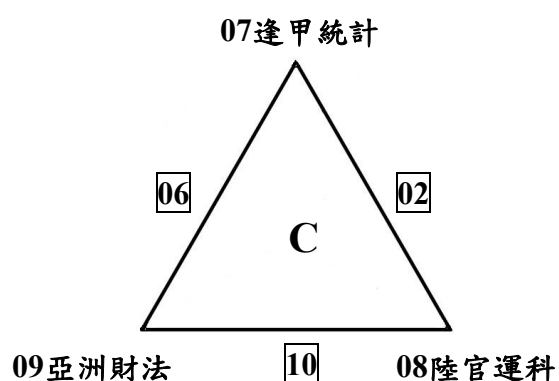

大專校院「113年全國系際盃排球錦標賽」

男生組競賽資訊