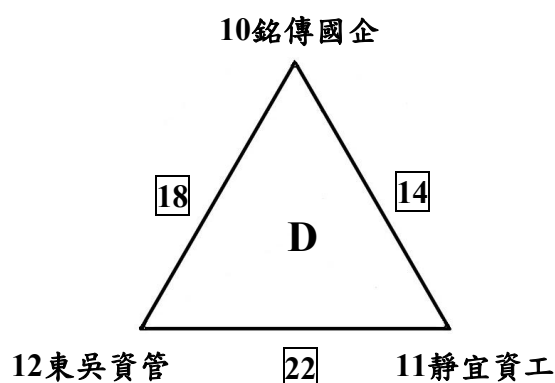

大專校院「113年全國系際盃排球錦標賽」

男生組競賽資訊