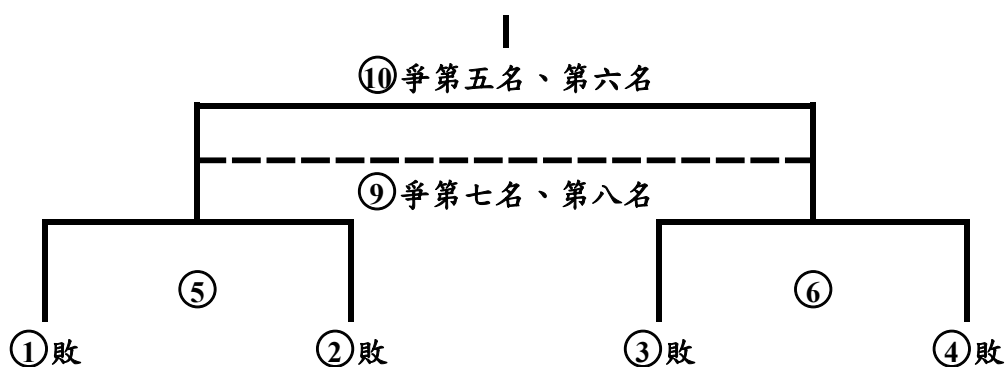

備註：

- 1.比賽地點：靜宜大學(433303 臺中市沙鹿區臺灣大道七段200號)John Paul II體育館。
- 2.各小組晉級決賽隊伍於預賽M24場次結束後請派員至靜宜大學John Paul II體育館1樓進行決賽賽程抽籤，未到者由主(承)(協)辦單位代抽。

大專校院「113年全國系際盃排球錦標賽」

男生組競賽資訊

男生組賽制(分組循環預賽+名次決賽)

決賽參賽隊伍 共八隊

取預賽各組第一名，共八隊參加決賽。

大專校院「113年全國系際盃排球錦標賽」

男生組競賽資訊

男生組賽制(分組循環預賽+名次決賽)

組別：Z組

比賽地點：靜宜大學

場次	比賽日期	比賽時間	比賽隊伍	比賽場地	局數	每局分數			分數和	勝隊
						1	2	3		
Z01	11/10(日)	08:00	1 vs 2	體育館A	:	:	:	:	:	
Z02		08:00	3 vs 4	體育館C	:	:	:	:	:	
Z03		08:00	5 vs 6	體育館D	:	:	:	:	:	
Z04		08:00	7 vs 8	體育館E	:	:	:	:	:	
Z05		10:00	Z01敗 vs Z02敗	體育館D	:	:	:	:	:	
Z06		10:00	Z03敗 vs Z04敗	體育館E	:	:	:	:	:	
Z07		10:00	Z01勝 vs Z02勝	體育館A	:	:	:	:	:	
Z08		10:00	Z03勝 vs Z04勝	體育館C	:	:	:	:	:	
Z09		13:00	Z05敗 vs Z06敗	體育館E	:	:	:	:	:	男78名
Z11		13:00	Z07敗 vs Z08敗	體育館A	:	:	:	:	:	男34名
Z10		14:00	Z05勝 vs Z06勝	體育館E	:	:	:	:	:	男56名
Z12		16:00	Z07勝 vs Z08勝	體育館A	:	:	:	:	:	男12名