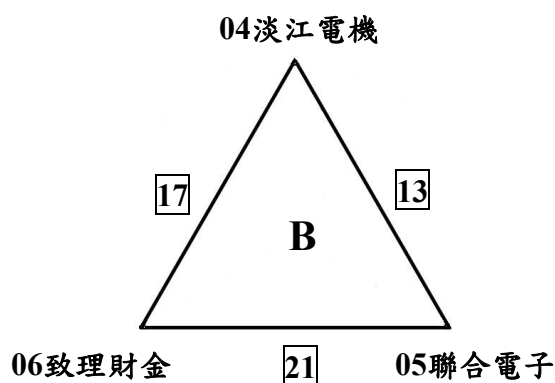

大專校院「113年全國系際盃排球錦標賽」

男生組競賽資訊