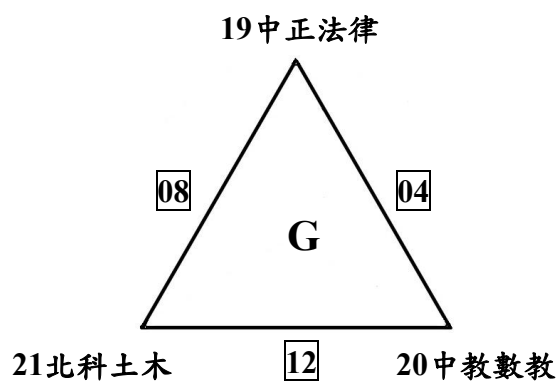

大專校院「113年全國系際盃排球錦標賽」

男生組競賽資訊