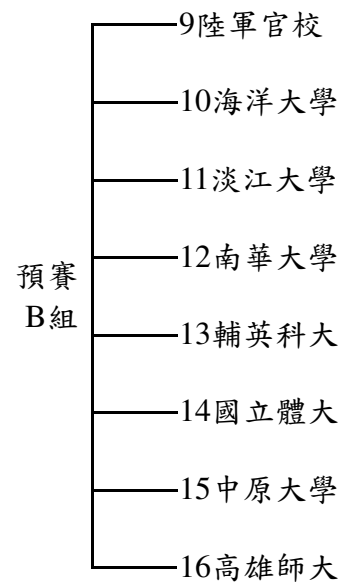

113學年度大專校院足球聯賽

男生組第二級競賽資訊

★男生組第二級賽制(雙循環預複賽+名次決賽)

預賽參賽學校 共16隊

01陽明交大 02南華大學 03臺灣科大 04輔英科大 05淡江大學 06文化大學 07海洋大學 08東海大學

09國立體大 10臺北科大 11台北海大 12陸軍官校 13中原大學 14高雄醫大 15高雄師大 16崑山科大

男生組第二級預賽預賽分A.B兩組循環，112學年度男生組第一級挑戰組降級(陽明交大、南華大學)及獲得本級第三名(臺灣科大)及第四名(輔英科大)球隊為各分區種子。預賽採分2組循環賽，複賽採分4組循環賽，決賽採單敗淘汰賽。

備註：循環賽於法定比賽時間結束為和局時，應立即進入踢罰球點球(三球)，兩隊各派球員3名比踢罰球點球，贏者即結束該場賽事。

113學年度大專校院足球聯賽

男生組第二級競賽資訊

★男生組第二級預賽賽程表

組別：A組(16場)

場次	級別	組別	比賽日期	星期	比賽時間	比賽隊伍	比賽場地	比賽成績	獲勝隊伍
A13	男二級	A	12/01	日	09:00	陽明交大 vs 臺北科大	屏東屏商	:	
A14	男二級	A	12/01	日	11:00	東海大學 vs 台北海大	屏東屏商	:	
A15	男二級	A	12/01	日	13:00	崑山科大 vs 臺灣科大	屏東屏商	:	
A16	男二級	A	12/01	日	15:00	高雄醫大 vs 文化大學	屏東屏商	:	
A17	男二級	A	12/02	一	09:00	文化大學 vs 崑山科大	屏東屏商	:	
A18	男二級	A	12/02	一	11:00	臺北科大 vs 臺灣科大	屏東屏商	:	
A19	男二級	A	12/02	一	13:00	台北海大 vs 高雄醫大	屏東屏商	:	
A20	男二級	A	12/02	一	15:00	陽明交大 vs 東海大學	屏東屏商	:	
A21	男二級	A	12/04	三	09:00	高雄醫大 vs 陽明交大	屏東屏商	:	
A22	男二級	A	12/04	三	11:00	臺灣科大 vs 文化大學	屏東屏商	:	
A23	男二級	A	12/04	三	13:00	東海大學 vs 臺北科大	屏東屏商	:	
A24	男二級	A	12/04	三	15:00	崑山科大 vs 台北海大	屏東屏商	:	
A25	男二級	A	12/05	四	09:00	台北海大 vs 臺灣科大	屏東屏商	:	
A26	男二級	A	12/05	四	11:00	東海大學 vs 高雄醫大	屏東屏商	:	
A27	男二級	A	12/05	四	13:00	陽明交大 vs 崑山科大	屏東屏商	:	
A28	男二級	A	12/05	四	15:00	臺北科大 vs 文化大學	屏東屏商	:	