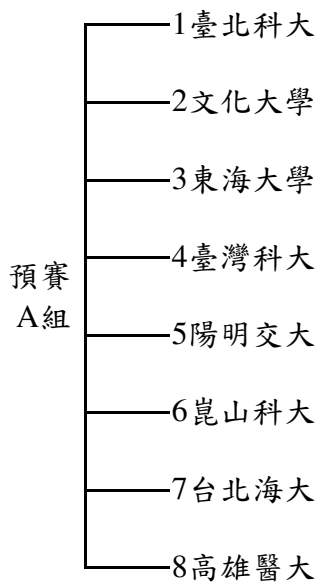

113學年度大專校院足球聯賽

男生組第二級競賽資訊

★男生組第二級賽制(雙循環預複賽+名次決賽)

預賽參賽學校 共16隊

01陽明交大 02南華大學 03臺灣科大 04輔英科大 05淡江大學 06文化大學 07海洋大學 08東海大學

09國立體大 10臺北科大 11台北海大 12陸軍官校 13中原大學 14高雄醫大 15高雄師大 16崑山科大

男生組第二級預賽預賽分A.B兩組循環，112學年度男生組第一級挑戰組降級(陽明交大、南華大學)及獲得本級第三名(臺灣科大)及第四名(輔英科大)球隊為各分區種子。預賽採分2組循環賽，複賽採分4組循環賽，決賽採單敗淘汰賽。

備註：循環賽於法定比賽時間結束為和局時，應立即進入踢罰球點球(三球)，兩隊各派球員3名比踢罰球點球，贏者即結束該場賽事。

113學年度大專校院足球聯賽

男生組第二級競賽資訊

★男生組第二級預賽賽程表

組別：A組(16場)

場次	級別	組別	比賽日期	星期	比賽時間	比賽隊伍	比賽場地	比賽成績	獲勝隊伍
A13	男二級	A	12/01	日	09:00	陽明交大 vs 臺北科大	屏東屏商	:	
A14	男二級	A	12/01	日	11:00	東海大學 vs 台北海大	屏東屏商	:	
A15	男二級	A	12/01	日	13:00	崑山科大 vs 臺灣科大	屏東屏商	:	
A16	男二級	A	12/01	日	15:00	高雄醫大 vs 文化大學	屏東屏商	:	
A17	男二級	A	12/02	一	09:00	文化大學 vs 崑山科大	屏東屏商	:	
A18	男二級	A	12/02	一	11:00	臺北科大 vs 臺灣科大	屏東屏商	:	
A19	男二級	A	12/02	一	13:00	台北海大 vs 高雄醫大	屏東屏商	:	
A20	男二級	A	12/02	一	15:00	陽明交大 vs 東海大學	屏東屏商	:	
A21	男二級	A	12/04	三	09:00	高雄醫大 vs 陽明交大	屏東屏商	:	
A22	男二級	A	12/04	三	11:00	臺灣科大 vs 文化大學	屏東屏商	:	
A23	男二級	A	12/04	三	13:00	東海大學 vs 臺北科大	屏東屏商	:	
A24	男二級	A	12/04	三	15:00	崑山科大 vs 台北海大	屏東屏商	:	
A25	男二級	A	12/05	四	09:00	台北海大 vs 臺灣科大	屏東屏商	:	
A26	男二級	A	12/05	四	11:00	東海大學 vs 高雄醫大	屏東屏商	:	
A27	男二級	A	12/05	四	13:00	陽明交大 vs 崑山科大	屏東屏商	:	
A28	男二級	A	12/05	四	15:00	臺北科大 vs 文化大學	屏東屏商	:	