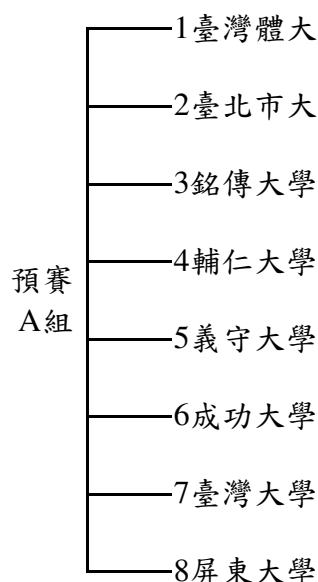

## 男生組第一級競賽資訊

★男生組第一級賽制(雙循環預複賽+決賽)

預複賽參賽學校 共8隊

01臺灣體大 02臺北市大 03銘傳大學 04輔仁大學 05義守大學 06成功大學 07臺灣大學 08屏東大學

預賽、複賽各採循環賽制，預賽採八隊單循環賽制，依預賽成績分列前四名(第一名至第四名)與後四名(第五名至第八名)等二組分別進行循環複賽；預、複賽成績合併計算，完成預賽與複賽比賽，前四名隊伍(甲組)進行主客場賽制及名次決賽，後四名隊伍(乙組)再進行循環名次決賽。

備註：循環賽於法定比賽時間結束為和局時，不比踢罰球點球；和局各得1分計之。