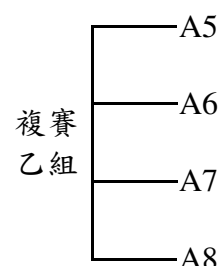

## 男生組第一級競賽資訊

★男生組第一級賽制(雙循環預複賽+決賽)

預複賽參賽學校 共8隊

01臺灣體大 02臺北市大 03銘傳大學 04輔仁大學 05義守大學 06成功大學 07臺灣大學 08屏東大學

預賽、複賽各採循環賽制，預賽採八隊單循環賽制，依預賽成績分列前四名(第一名至第四名)與後四名(第五名至第八名)等二組分別進行循環複賽；預、複賽成績合併計算，完成預賽與複賽比賽，前四名隊伍(甲組)進行主客場賽制及名次決賽，後四名隊伍(乙組)再進行循環名次決賽。

備註：循環賽於法定比賽時間結束為和局時，不比踢罰球點球；和局各得1分計之。