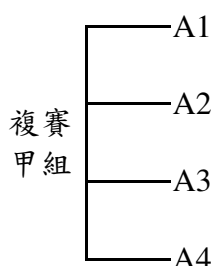

## 男生組第一級競賽資訊

★男生組第一級賽制(雙循環預複賽+決賽)

預複賽參賽學校 共8隊

01臺灣體大 02臺北市大 03銘傳大學 04輔仁大學 05義守大學 06成功大學 07臺灣大學 08屏東大學

預賽、複賽各採循環賽制，預賽採八隊單循環賽制，依預賽成績分列前四名(第一名至第四名)與後四名(第五名至第八名)等二組分別進行循環複賽；預、複賽成績合併計算，完成預賽與複賽比賽，前四名隊伍(甲組)進行主客場賽制及名次決賽，後四名隊伍(乙組)再進行循環名次決賽。

備註：循環賽於法定比賽時間結束為和局時，不比踢罰球點球；和局各得1分計之。