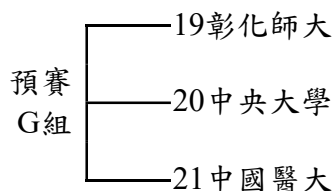

## 一般男生組競賽資訊

★一般男生組賽制(分組循環預賽+單敗淘汰名次決賽)

參賽學校 共24隊

清華大學 臺灣科大 雲林科大 陽明交大 中國醫大 政治大學 臺灣師大 國防醫大

黎明學院 明志科大 淡江大學 中央大學 長庚大學 聯合大學 中山醫大 逢甲大學

彰化師大 中正大學 虎尾科大 成功大學 南臺科大 中山大學 高雄科大 空軍官校

預賽分8組循環，113學年度一般男生組前八名球隊(清華大學、臺灣科大、雲林科大、陽明交大、中國醫大、政治大學)為各分組種子。取分組前二名，共計16隊晉級決賽。

備註：依據競賽規程第十三條第一款規定，循環賽不加時賽，惟為提供循環賽後如兩隊積分相同時便於判定何者為勝方起見，於和局後，由教練提出三人名單進行比踢罰球點球(三球)，贏者立即獲勝，若再平手，於前列三人依序比踢罰球點球，以此類推直到分出勝負為止；該場次正式記錄仍為平手(和局)，罰球點球不計球數。