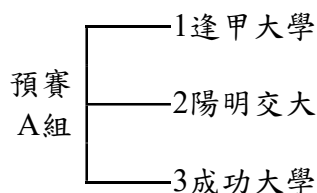

## 一般男生組競賽資訊

★一般男生組賽制(分組循環預賽+單敗淘汰名次決賽)

參賽學校 共24隊

清華大學 臺灣科大 雲林科大 陽明交大 中國醫大 政治大學 臺灣師大 國防醫大

黎明學院 明志科大 淡江大學 中央大學 長庚大學 聯合大學 中山醫大 逢甲大學

彰化師大 中正大學 虎尾科大 成功大學 南臺科大 中山大學 高雄科大 空軍官校

預賽分8組循環，113學年度一般男生組前八名球隊(清華大學、臺灣科大、雲林科大、陽明交大、中國醫大、政治大學)為各分組種子。取分組前二名，共計16隊晉級決賽。

備註：依據競賽規程第十三條第一款規定，循環賽不加時賽，惟為提供循環賽後如兩隊積分相同時便於判定何者為勝方起見，於和局後，由教練提出三人名單進行比踢罰球點球(三球)，贏者立即獲勝，若再平手，於前列三人依序比踢罰球點球，以此類推直到分出勝負為止；該場次正式記錄仍為平手(和局)，罰球點球不計球數。