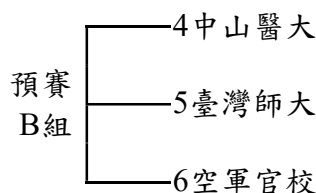

## 一般男生組競賽資訊

★一般男生組賽制(分組循環預賽+單敗淘汰名次決賽)

參賽學校 共24隊

清華大學 臺灣科大 雲林科大 陽明交大 中國醫大 政治大學 臺灣師大 國防醫大

黎明學院 明志科大 淡江大學 中央大學 長庚大學 聯合大學 中山醫大 逢甲大學

彰化師大 中正大學 虎尾科大 成功大學 南臺科大 中山大學 高雄科大 空軍官校

預賽分8組循環，113學年度一般男生組前八名球隊(清華大學、臺灣科大、雲林科大、陽明交大、中國醫大、政治大學)為各分組種子。取分組前二名，共計16隊晉級決賽。

備註：依據競賽規程第十三條第一款規定，循環賽不加時賽，惟為提供循環賽後如兩隊積分相同時便於判定何者為勝方起見，於和局後，由教練提出三人名單進行比踢罰球點球(三球)，贏者立即獲勝，若再平手，於前列三人依序比踢罰球點球，以此類推直到分出勝負為止；該場次正式記錄仍為平手(和局)，罰球點球不計球數。