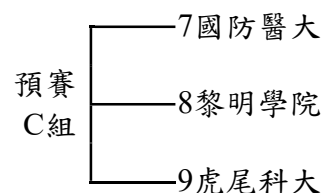

## 一般男生組競賽資訊

★一般男生組賽制(分組循環預賽+單敗淘汰名次決賽)

參賽學校 共24隊

清華大學 臺灣科大 雲林科大 陽明交大 中國醫大 政治大學 臺灣師大 國防醫大

黎明學院 明志科大 淡江大學 中央大學 長庚大學 聯合大學 中山醫大 逢甲大學

彰化師大 中正大學 虎尾科大 成功大學 南臺科大 中山大學 高雄科大 空軍官校

預賽分8組循環，113學年度一般男生組前八名球隊(清華大學、臺灣科大、雲林科大、陽明交大、中國醫大、政治大學)為各分組種子。取分組前二名，共計16隊晉級決賽。

備註：依據競賽規程第十三條第一款規定，循環賽不加時賽，惟為提供循環賽後如兩隊積分相同時便於判定何者為勝方起見，於和局後，由教練提出三人名單進行比踢罰球點球(三球)，贏者立即獲勝，若再平手，於前列三人依序比踢罰球點球，以此類推直到分出勝負為止；該場次正式記錄仍為平手(和局)，罰球點球不計球數。