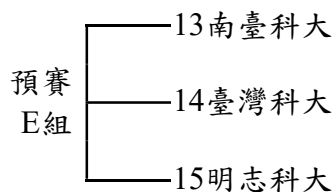

## 一般男生組競賽資訊

★一般男生組賽制(分組循環預賽+單敗淘汰名次決賽)

參賽學校 共24隊

清華大學 臺灣科大 雲林科大 陽明交大 中國醫大 政治大學 臺灣師大 國防醫大

黎明學院 明志科大 淡江大學 中央大學 長庚大學 聯合大學 中山醫大 逢甲大學

彰化師大 中正大學 虎尾科大 成功大學 南臺科大 中山大學 高雄科大 空軍官校

預賽分8組循環，113學年度一般男生組前八名球隊(清華大學、臺灣科大、雲林科大、陽明交大、中國醫大、政治大學)為各分組種子。取分組前二名，共計16隊晉級決賽。

備註：依據競賽規程第十三條第一款規定，循環賽不加時賽，惟為提供循環賽後如兩隊積分相同時便於判定何者為勝方起見，於和局後，由教練提出三人名單進行比踢罰球點球(三球)，贏者立即獲勝，若再平手，於前列三人依序比踢罰球點球，以此類推直到分出勝負為止；該場次正式記錄仍為平手(和局)，罰球點球不計球數。