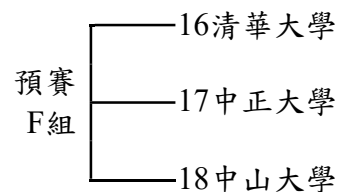

## 一般男生組競賽資訊

★一般男生組賽制(分組循環預賽+單敗淘汰名次決賽)

參賽學校 共24隊

清華大學 臺灣科大 雲林科大 陽明交大 中國醫大 政治大學 臺灣師大 國防醫大

黎明學院 明志科大 淡江大學 中央大學 長庚大學 聯合大學 中山醫大 逢甲大學

彰化師大 中正大學 虎尾科大 成功大學 南臺科大 中山大學 高雄科大 空軍官校

預賽分8組循環，113學年度一般男生組前八名球隊(清華大學、臺灣科大、雲林科大、陽明交大、中國醫大、政治大學)為各分組種子。取分組前二名，共計16隊晉級決賽。

備註：依據競賽規程第十三條第一款規定，循環賽不加時賽，惟為提供循環賽後如兩隊積分相同時便於判定何者為勝方起見，於和局後，由教練提出三人名單進行比踢罰球點球(三球)，贏者立即獲勝，若再平手，於前列三人依序比踢罰球點球，以此類推直到分出勝負為止；該場次正式記錄仍為平手(和局)，罰球點球不計球數。