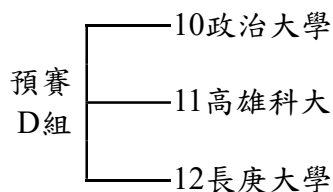

## 一般男生組競賽資訊

★一般男生組賽制(分組循環預賽+單敗淘汰名次決賽)

參賽學校 共24隊

清華大學 臺灣科大 雲林科大 陽明交大 中國醫大 政治大學 臺灣師大 國防醫大

黎明學院 明志科大 淡江大學 中央大學 長庚大學 聯合大學 中山醫大 逢甲大學

彰化師大 中正大學 虎尾科大 成功大學 南臺科大 中山大學 高雄科大 空軍官校

預賽分8組循環，113學年度一般男生組前八名球隊(清華大學、臺灣科大、雲林科大、陽明交大、中國醫大、政治大學)為各分組種子。取分組前二名，共計16隊晉級決賽。

備註：依據競賽規程第十三條第一款規定，循環賽不加時賽，惟為提供循環賽後如兩隊積分相同時便於判定何者為勝方起見，於和局後，由教練提出三人名單進行比踢罰球點球(三球)，贏者立即獲勝，若再平手，於前列三人依序比踢罰球點球，以此類推直到分出勝負為止；該場次正式記錄仍為平手(和局)，罰球點球不計球數。