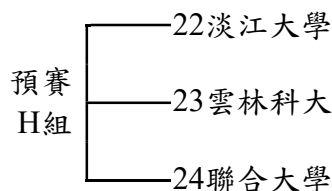

## 一般男生組競賽資訊

★一般男生組賽制(分組循環預賽+單敗淘汰名次決賽)

參賽學校 共24隊

清華大學 臺灣科大 雲林科大 陽明交大 中國醫大 政治大學 臺灣師大 國防醫大

黎明學院 明志科大 淡江大學 中央大學 長庚大學 聯合大學 中山醫大 逢甲大學

彰化師大 中正大學 虎尾科大 成功大學 南臺科大 中山大學 高雄科大 空軍官校

預賽分8組循環，113學年度一般男生組前八名球隊(清華大學、臺灣科大、雲林科大、陽明交大、中國醫大、政治大學)為各分組種子。取分組前二名，共計16隊晉級決賽。

備註：依據競賽規程第十三條第一款規定，循環賽不加時賽，惟為提供循環賽後如兩隊積分相同時便於判定何者為勝方起見，於和局後，由教練提出三人名單進行比踢罰球點球(三球)，贏者立即獲勝，若再平手，於前列三人依序比踢罰球點球，以此類推直到分出勝負為止；該場次正式記錄仍為平手(和局)，罰球點球不計球數。