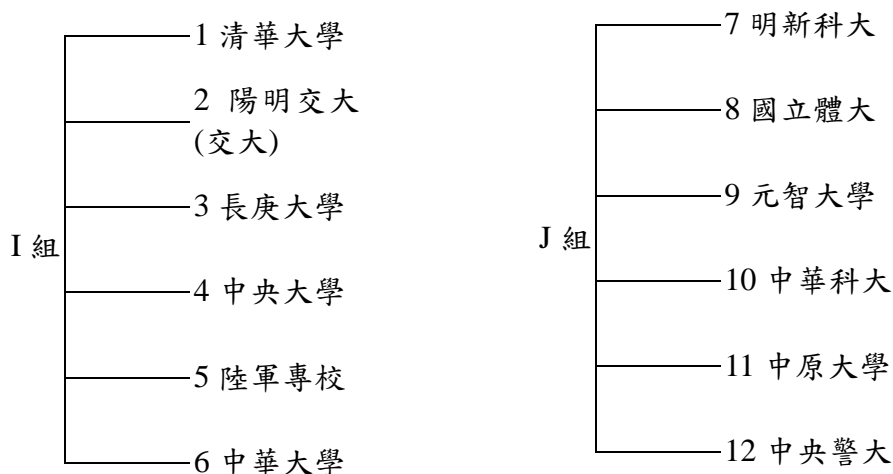

111 學年度大專棒球聯賽一般組第二區分組表

預賽：分二組進行單循環賽，共計 12 隊參賽（參賽隊伍取前 6 名參加全國賽）。

預賽分組隊伍名單（共計 12 隊參賽）

- ① 清華大學(2)、②陽明交大(交大校區)(3)、③中央大學、④國立體大(3)、⑤中原大學
⑥ 長庚大學、⑦元智大學、⑧中華大學、⑨明新科大(1)、⑩中華科大、⑪中央警大
⑫陸軍專校

※學校名稱後()代表 110 學年度一般組第二區獎勵名次。

預賽分組隊伍名單：

【註】：I 組及 J 組第一名進行排名賽並晉級全國賽。

I 組及 J 組第二名並列第三名並晉級全國賽。

I 組及 J 組第三名晉級全國賽。

排名賽：

I 組第一 _____ 爭第二區第一 _____ J 組第一

111 學年度大專棒球聯賽一般組第二區日程表

場次	級別	組別	比賽日期	星期	比賽時間	比賽隊伍	比賽地點	比賽成績	獲勝隊伍
1	一般二	I	11月19日	六	08:30	清華大學 1-2 陽明交大(交大)	陽明交大 (交大校區)	:	
2	一般二	I	11月19日	六	11:00	中華大學 6-3 長庚大學	陽明交大 (交大校區)	:	
3	一般二	I	11月19日	六	13:30	陸軍專校 5-4 中央大學	陽明交大 (交大校區)	:	
4	一般二	J	11月20日	日	08:30	明新科大 7-8 國立體大	陽明交大 (交大校區)	:	
5	一般二	J	11月20日	日	11:00	中央警大 12-9 元智大學	陽明交大 (交大校區)	:	
6	一般二	J	11月20日	日	13:30	中原大學 11-10 中華科大	陽明交大 (交大校區)	:	
7	一般二	I	11月27日	日	08:30	長庚大學 3-4 中央大學	陽明交大 (交大校區)	:	
8	一般二	I	11月27日	日	11:00	中華大學 6-1 清華大學	陽明交大 (交大校區)	:	
9	一般二	I	11月27日	日	13:30	陽明交大(交大) 2-5 陸軍專校	陽明交大 (交大校區)	:	
10	一般二	J	12月3日	六	08:30	元智大學 9-10 中華科大	陽明交大 (交大校區)	:	
11	一般二	J	12月3日	六	11:00	中央警大 12-7 明新科大	陽明交大 (交大校區)	:	
12	一般二	J	12月3日	六	13:30	國立體大 8-11 中原大學	陽明交大 (交大校區)	:	
13	一般二	I	12月4日	日	08:30	長庚大學 3-2 陽明交大(交大)	陽明交大 (交大校區)	:	
14	一般二	I	12月4日	日	11:00	清華大學 1-5 陸軍專校	陽明交大 (交大校區)	:	
15	一般二	I	12月4日	日	13:30	中央大學 4-6 中華大學	陽明交大 (交大校區)	:	
16	一般二	J	12月10日	六	08:30	元智大學 9-8 國立體大	陽明交大 (交大校區)	:	
17	一般二	J	12月10日	六	11:00	明新科大 7-11 中原大學	陽明交大 (交大校區)	:	
18	一般二	J	12月10日	六	13:30	中華科大 10-12 中央警大	陽明交大 (交大校區)	:	
19	一般二	I	12月11日	日	08:30	中華大學 6-2 陽明交大(交大)	陽明交大 (交大校區)	:	
20	一般二	I	12月11日	日	11:00	中央大學 4-1 清華大學	陽明交大 (交大校區)	:	
21	一般二	I	12月11日	日	13:30	陸軍專校 5-3 長庚大學	陽明交大 (交大校區)	:	
22	一般二	J	12月17日	六	08:30	中央警大 12-8 國立體大	陽明交大 (交大校區)	:	
23	一般二	J	12月17日	六	11:00	中華科大 10-7 明新科大	陽明交大 (交大校區)	:	
24	一般二	J	12月17日	六	13:30	中原大學 11-9 元智大學	陽明交大 (交大校區)	:	

【註】左邊球隊：先守備，休息區於三壘。右邊球隊：先打擊，休息區於一壘。

場次編號 31 場須於賽前猜攻守。