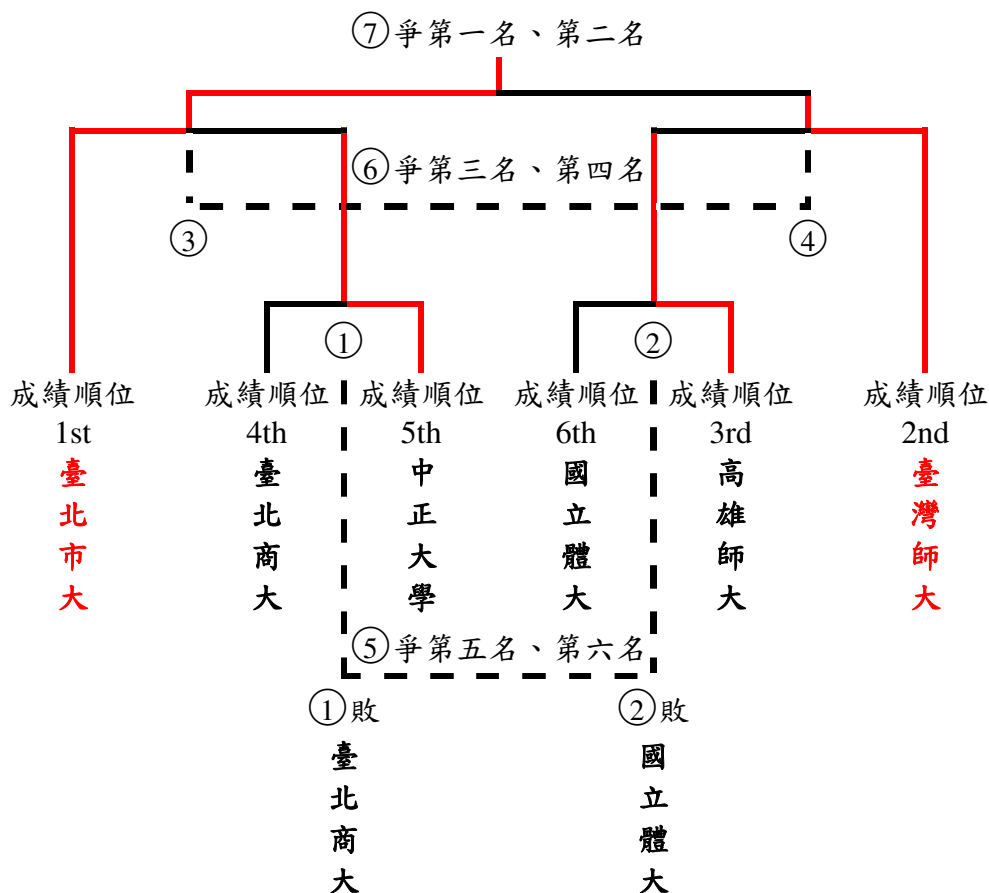

111學年度大專校院排球聯賽

公開女生組第一級競賽資訊

公開女生組第一級賽制(雙循環預複賽+名次決賽)

決賽參賽學校 共六隊 組別：Z組(7場)

臺北市大 臺灣師大 高雄師大 臺北商大 中正大學 國立體大

完成預賽與複賽比賽，成績順位之前六名球隊，參加名次交叉決賽(如下圖所示，供參，依決賽狀況調整場次順序)。

公開女生組第一級決賽賽程表

組別：Z組(7場)

場次	比賽日期	比賽時間	比賽隊伍	比賽場地	局數	每局分數					分數和	勝隊
						1	2	3	4	5		
W01	04/07(五)	11:00	臺北商大 vs 中正大學	中原大學	0:3	22:25	22:25	19:25	:	:	63:75	中正大學
W02		13:00	國立體大 vs 高雄師大		0:3	20:25	12:25	13:25	:	:	45:75	高雄師大
W03	09:00	臺北市大 vs 中正大學	3:0		25:17	25:15	25:18	:	:	75:50	臺北市大	
W04	04/08(六)	11:00	高雄師大 vs 臺灣師大		0:3	21:25	16:25	18:25	:	:	55:75	臺灣師大
W05		19:00	臺北商大 vs 國立體大		3:0	25:21	25:13	25:19	:	:	75:53	臺北商大
W06	04/09(日)	16:00	中正大學 vs 高雄師大		1:3	17:25	25:22	20:25	23:25	:	85:97	高雄師大
W07		18:00	臺北市大 vs 臺灣師大		3:0	25:19	25:19	25:16	:	:	75:54	臺北市大

※比賽地點：中原大學 體育館(320314 桃園市中壢區中北路200號)

111學年度大專校院排球聯賽

公開女生組第一級競賽資訊

公開女生組第一級名次表

第一名 臺北市大 - 臺北市立大學	第九名 高雄科大 - 國立高雄科技大學
第二名 臺灣師大 - 國立臺灣師範大學	第十名 臺南大學 - 國立臺南大學
第三名 高雄師大 - 國立高雄師範大學	第十一名 屏東大學 - 國立屏東大學
第四名 中正大學 - 國立中正大學	第十二名 NYCU交大 - 國立陽明交通大學(交大)
第五名 臺北商大 - 國立臺北商業大學	以下空白
第六名 國立體大 - 國立體育大學	
第七名 成功大學 - 國立成功大學	
第八名 中山大學 - 國立中山大學	

備註：

- 1.111學年度大專校院排球聯賽公開女生組第一級共十二隊參賽。
- 2.依據競賽規程第十七條「獎勵辦法」第一款規定，各級組錄取前八名為年度優勝球隊，球隊頒贈教育部獎盃乙座；各級組年度優勝球隊隊伍，所有報名參賽隊員頒贈教育部獎狀乙紙。
- 3.同前競賽規程第十七條「獎勵辦法」第二款第一目規定，頒予公開組第一級、公開組第二級、一般組等各級組冠軍球隊執行教練「冠軍教練獎」教育部獎牌乙面。
- 4.同前競賽規程第十七條「獎勵辦法」第二款第二目規定，各級組前八名隊伍執行教練，造冊報請教育部頒發獎狀乙紙；公開女、男生組第一級、第二級第九名至第十二名與一般女、男生組第九名至第十六名隊伍執行教練，頒發大專體育總會獎狀乙紙；優秀教練遴選原則以獲獎各級組參賽球隊報名參賽之執行教練為優先。