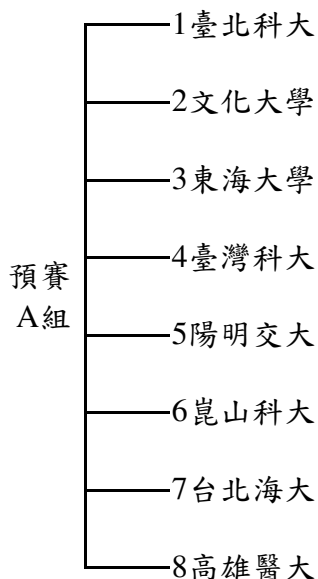

113學年度大專校院足球聯賽

男生組第二級競賽資訊

★男生組第二級賽制(雙循環預複賽+名次決賽)

預賽參賽學校 共16隊

01陽明交大 02南華大學 03臺灣科大 04輔英科大 05淡江大學 06文化大學 07海洋大學 08東海大學

09國立體大 10臺北科大 11台北海大 12陸軍官校 13中原大學 14高雄醫大 15高雄師大 16崑山科大

男生組第二級預賽預賽分A.B兩組循環，112學年度男生組第一級挑戰組降級(陽明交大、南華大學)及獲得本級第三名(臺灣科大)及第四名(輔英科大)球隊為各分區種子。預賽採分2組循環賽，複賽採分4組循環賽，決賽採單敗淘汰賽。

備註：循環賽於法定比賽時間結束為和局時，應立即進入踢罰球點球(三球)，兩隊各派球員3名比踢罰球點球，贏者即結束該場賽事。