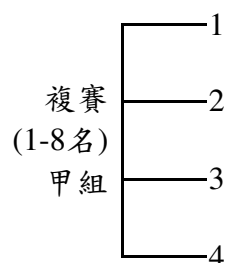

※賽程表列名在前的球隊，著深色球衣，賽程表列名在後的球隊，著淺色球衣。

※比賽地點：輔仁大學 田徑場(242062 新北市新莊區中正路510號)

屏大屏商：國立屏東大學屏商校區 運動場(900392 屏東縣屏東市民生東路51號)

※歡迎鼓勵所屬踴躍到場加油與觀賞。

113學年度大專校院足球聯賽

男生組第二級競賽資訊

★男生組第二級預賽賽程表

組別：B組(28場)

場次	級別	組別	比賽日期	星期	比賽時間	比賽隊伍	比賽場地	比賽成績	獲勝隊伍
B01	男二級	B	11/19	二	09:00	國立體大 vs 淡江大學	輔仁大學	:	
B02	男二級	B	11/19	二	11:00	南華大學 vs 輔英科大	輔仁大學	:	
B03	男二級	B	11/19	二	13:00	海洋大學 vs 中原大學	輔仁大學	:	
B04	男二級	B	11/19	二	15:00	陸軍官校 vs 高雄師大	輔仁大學	:	
B05	男二級	B	11/21	四	09:00	中原大學 vs 陸軍官校	輔仁大學	:	
B06	男二級	B	11/21	四	11:00	高雄師大 vs 國立體大	輔仁大學	:	
B07	男二級	B	11/21	四	13:00	輔英科大 vs 海洋大學	輔仁大學	:	
B08	男二級	B	11/21	四	15:00	淡江大學 vs 南華大學	輔仁大學	:	
B09	男二級	B	11/22	五	09:00	海洋大學 vs 淡江大學	輔仁大學	:	
B10	男二級	B	11/22	五	11:00	陸軍官校 vs 國立體大	輔仁大學	:	
B11	男二級	B	11/22	五	13:00	南華大學 vs 高雄師大	輔仁大學	:	
B12	男二級	B	11/22	五	15:00	中原大學 vs 輔英科大	輔仁大學	:	
B13	男二級	B	12/06	五	09:00	輔英科大 vs 陸軍官校	屏大屏商	:	
B14	男二級	B	12/06	五	11:00	淡江大學 vs 中原大學	屏大屏商	:	
B15	男二級	B	12/06	五	13:00	國立體大 vs 南華大學	屏大屏商	:	
B16	男二級	B	12/06	五	15:00	高雄師大 vs 海洋大學	屏大屏商	:	
B17	男二級	B	12/07	六	09:00	海洋大學 vs 國立體大	屏大屏商	:	
B18	男二級	B	12/07	六	11:00	陸軍官校 vs 南華大學	屏大屏商	:	
B19	男二級	B	12/07	六	13:00	中原大學 vs 高雄師大	屏大屏商	:	
B20	男二級	B	12/07	六	15:00	輔英科大 vs 淡江大學	屏大屏商	:	
B21	男二級	B	12/09	一	09:00	高雄師大 vs 輔英科大	屏大屏商	:	
B22	男二級	B	12/09	一	11:00	南華大學 vs 海洋大學	屏大屏商	:	
B23	男二級	B	12/09	一	13:00	淡江大學 vs 陸軍官校	屏大屏商	:	
B24	男二級	B	12/09	一	15:00	國立體大 vs 中原大學	屏大屏商	:	
B25	男二級	B	12/10	二	09:00	中原大學 vs 南華大學	屏大屏商	:	
B26	男二級	B	12/10	二	11:00	淡江大學 vs 高雄師大	屏大屏商	:	
B27	男二級	B	12/10	二	13:00	輔英科大 vs 國立體大	屏大屏商	:	
B28	男二級	B	12/10	二	15:00	陸軍官校 vs 海洋大學	屏大屏商	:	

※賽程表列名在前的球隊，著深色球衣，賽程表列名在後的球隊，著淺色球衣。

※比賽地點：輔仁大學 田徑場(242062 新北市新莊區中正路510號)

屏大屏商：國立屏東大學屏商校區 運動場(900392 屏東縣屏東市民生東路51號)

※歡迎鼓勵所屬踴躍到場加油與觀賞。

113學年度大專校院足球聯賽

男生組第二級競賽資訊

★男生組第二級賽制(雙循環預複賽+名次決賽)

複賽參賽學校 共16隊

A1	A2	A3	A4	B1	B2	B3	B4
A5	A6	A7	A8	B5	B6	B7	B8

男生組第二級複賽依據預賽成績採分4組循環賽，預賽A、B分組前四名共8隊進入甲、乙組1-8名排名賽，預賽A、B分組後四名共8隊進入丙、丁組9-16名排名賽。

備註：循環賽於法定比賽時間結束為和局時，應立即進入踢罰球點球(三球)，兩隊各派球員3名比踢罰球點球，贏者即結束該場賽事。

113學年度大專校院足球聯賽

男生組第二級競賽資訊