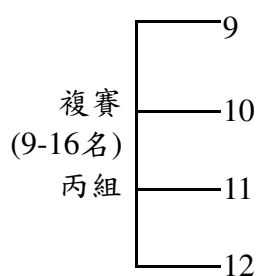

※賽程表列名在前的球隊，著深色球衣，賽程表列名在後的球隊，著淺色球衣。

※比賽地點：輔仁大學 田徑場(242062 新北市新莊區中正路510號)

屏大屏商：國立屏東大學屏商校區 運動場(900392 屏東縣屏東市民生東路51號)

※歡迎鼓勵所屬踴躍到場加油與觀賞。

113學年度大專校院足球聯賽

男生組第二級競賽資訊

★男生組第二級預賽賽程表

組別：B組(28場)

場次	級別	組別	比賽日期	星期	比賽時間	比賽隊伍	比賽場地	比賽成績	獲勝隊伍
B01	男二級	B	11/19	二	09:00	國立體大 vs 淡江大學	輔仁大學	:	
B02	男二級	B	11/19	二	11:00	南華大學 vs 輔英科大	輔仁大學	:	
B03	男二級	B	11/19	二	13:00	海洋大學 vs 中原大學	輔仁大學	:	
B04	男二級	B	11/19	二	15:00	陸軍官校 vs 高雄師大	輔仁大學	:	
B05	男二級	B	11/21	四	09:00	中原大學 vs 陸軍官校	輔仁大學	:	
B06	男二級	B	11/21	四	11:00	高雄師大 vs 國立體大	輔仁大學	:	
B07	男二級	B	11/21	四	13:00	輔英科大 vs 海洋大學	輔仁大學	:	
B08	男二級	B	11/21	四	15:00	淡江大學 vs 南華大學	輔仁大學	:	
B09	男二級	B	11/22	五	09:00	海洋大學 vs 淡江大學	輔仁大學	:	
B10	男二級	B	11/22	五	11:00	陸軍官校 vs 國立體大	輔仁大學	:	
B11	男二級	B	11/22	五	13:00	南華大學 vs 高雄師大	輔仁大學	:	
B12	男二級	B	11/22	五	15:00	中原大學 vs 輔英科大	輔仁大學	:	
B13	男二級	B	12/06	五	09:00	輔英科大 vs 陸軍官校	屏大屏商	:	
B14	男二級	B	12/06	五	11:00	淡江大學 vs 中原大學	屏大屏商	:	
B15	男二級	B	12/06	五	13:00	國立體大 vs 南華大學	屏大屏商	:	
B16	男二級	B	12/06	五	15:00	高雄師大 vs 海洋大學	屏大屏商	:	
B17	男二級	B	12/07	六	09:00	海洋大學 vs 國立體大	屏大屏商	:	
B18	男二級	B	12/07	六	11:00	陸軍官校 vs 南華大學	屏大屏商	:	
B19	男二級	B	12/07	六	13:00	中原大學 vs 高雄師大	屏大屏商	:	
B20	男二級	B	12/07	六	15:00	輔英科大 vs 淡江大學	屏大屏商	:	
B21	男二級	B	12/09	一	09:00	高雄師大 vs 輔英科大	屏大屏商	:	
B22	男二級	B	12/09	一	11:00	南華大學 vs 海洋大學	屏大屏商	:	
B23	男二級	B	12/09	一	13:00	淡江大學 vs 陸軍官校	屏大屏商	:	
B24	男二級	B	12/09	一	15:00	國立體大 vs 中原大學	屏大屏商	:	
B25	男二級	B	12/10	二	09:00	中原大學 vs 南華大學	屏大屏商	:	
B26	男二級	B	12/10	二	11:00	淡江大學 vs 高雄師大	屏大屏商	:	
B27	男二級	B	12/10	二	13:00	輔英科大 vs 國立體大	屏大屏商	:	
B28	男二級	B	12/10	二	15:00	陸軍官校 vs 海洋大學	屏大屏商	:	

※賽程表列名在前的球隊，著深色球衣，賽程表列名在後的球隊，著淺色球衣。

※比賽地點：輔仁大學 田徑場(242062 新北市新莊區中正路510號)

屏大屏商：國立屏東大學屏商校區 運動場(900392 屏東縣屏東市民生東路51號)

※歡迎鼓勵所屬踴躍到場加油與觀賞。

113學年度大專校院足球聯賽

男生組第二級競賽資訊

★男生組第二級賽制(雙循環預複賽+名次決賽)

複賽參賽學校 共16隊

A1	A2	A3	A4	B1	B2	B3	B4
A5	A6	A7	A8	B5	B6	B7	B8

男生組第二級複賽依據預賽成績採分4組循環賽，預賽A、B分組前四名共8隊進入甲、乙組1-8名排名賽，預賽A、B分組後四名共8隊進入丙、丁組9-16名排名賽。

備註：循環賽於法定比賽時間結束為和局時，應立即進入踢罰球點球(三球)，兩隊各派球員3名比踢罰球點球，贏者即結束該場賽事。

113學年度大專校院足球聯賽

男生組第二級競賽資訊