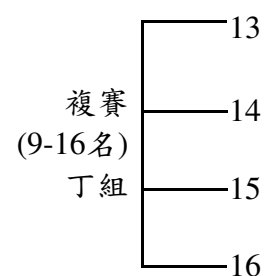

※賽程表列名在前的球隊，著深色球衣，賽程表列名在後的球隊，著淺色球衣。

※比賽地點：輔仁大學 田徑場(242062 新北市新莊區中正路510號)

屏大屏商：國立屏東大學屏商校區 運動場(900392 屏東縣屏東市民生東路51號)

※歡迎鼓勵所屬踴躍到場加油與觀賞。

113學年度大專校院足球聯賽

男生組第二級競賽資訊

★男生組第二級預賽賽程表

組別：B組(28場)

場次	級別	組別	比賽日期	星期	比賽時間	比賽隊伍	比賽場地	比賽成績	獲勝隊伍
B01	男二級	B	11/19	二	09:00	國立體大 vs 淡江大學	輔仁大學	:	
B02	男二級	B	11/19	二	11:00	南華大學 vs 輔英科大	輔仁大學	:	
B03	男二級	B	11/19	二	13:00	海洋大學 vs 中原大學	輔仁大學	:	
B04	男二級	B	11/19	二	15:00	陸軍官校 vs 高雄師大	輔仁大學	:	
B05	男二級	B	11/21	四	09:00	中原大學 vs 陸軍官校	輔仁大學	:	
B06	男二級	B	11/21	四	11:00	高雄師大 vs 國立體大	輔仁大學	:	
B07	男二級	B	11/21	四	13:00	輔英科大 vs 海洋大學	輔仁大學	:	
B08	男二級	B	11/21	四	15:00	淡江大學 vs 南華大學	輔仁大學	:	
B09	男二級	B	11/22	五	09:00	海洋大學 vs 淡江大學	輔仁大學	:	
B10	男二級	B	11/22	五	11:00	陸軍官校 vs 國立體大	輔仁大學	:	
B11	男二級	B	11/22	五	13:00	南華大學 vs 高雄師大	輔仁大學	:	
B12	男二級	B	11/22	五	15:00	中原大學 vs 輔英科大	輔仁大學	:	
B13	男二級	B	12/06	五	09:00	輔英科大 vs 陸軍官校	屏大屏商	:	
B14	男二級	B	12/06	五	11:00	淡江大學 vs 中原大學	屏大屏商	:	
B15	男二級	B	12/06	五	13:00	國立體大 vs 南華大學	屏大屏商	:	
B16	男二級	B	12/06	五	15:00	高雄師大 vs 海洋大學	屏大屏商	:	
B17	男二級	B	12/07	六	09:00	海洋大學 vs 國立體大	屏大屏商	:	
B18	男二級	B	12/07	六	11:00	陸軍官校 vs 南華大學	屏大屏商	:	
B19	男二級	B	12/07	六	13:00	中原大學 vs 高雄師大	屏大屏商	:	
B20	男二級	B	12/07	六	15:00	輔英科大 vs 淡江大學	屏大屏商	:	
B21	男二級	B	12/09	一	09:00	高雄師大 vs 輔英科大	屏大屏商	:	
B22	男二級	B	12/09	一	11:00	南華大學 vs 海洋大學	屏大屏商	:	
B23	男二級	B	12/09	一	13:00	淡江大學 vs 陸軍官校	屏大屏商	:	
B24	男二級	B	12/09	一	15:00	國立體大 vs 中原大學	屏大屏商	:	
B25	男二級	B	12/10	二	09:00	中原大學 vs 南華大學	屏大屏商	:	
B26	男二級	B	12/10	二	11:00	淡江大學 vs 高雄師大	屏大屏商	:	
B27	男二級	B	12/10	二	13:00	輔英科大 vs 國立體大	屏大屏商	:	
B28	男二級	B	12/10	二	15:00	陸軍官校 vs 海洋大學	屏大屏商	:	

※賽程表列名在前的球隊，著深色球衣，賽程表列名在後的球隊，著淺色球衣。

※比賽地點：輔仁大學 田徑場(242062 新北市新莊區中正路510號)

屏大屏商：國立屏東大學屏商校區 運動場(900392 屏東縣屏東市民生東路51號)

※歡迎鼓勵所屬踴躍到場加油與觀賞。

113學年度大專校院足球聯賽

男生組第二級競賽資訊

★男生組第二級賽制(雙循環預複賽+名次決賽)

複賽參賽學校 共16隊

A1	A2	A3	A4	B1	B2	B3	B4
A5	A6	A7	A8	B5	B6	B7	B8

男生組第二級複賽依據預賽成績採分4組循環賽，預賽A、B分組前四名共8隊進入甲、乙組1-8名排名賽，預賽A、B分組後四名共8隊進入丙、丁組9-16名排名賽。

備註：循環賽於法定比賽時間結束為和局時，應立即進入踢罰球點球(三球)，兩隊各派球員3名比踢罰球點球，贏者即結束該場賽事。

113學年度大專校院足球聯賽

男生組第二級競賽資訊