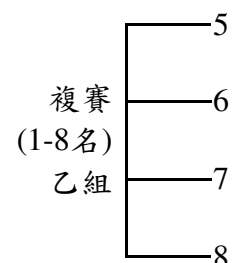

※賽程表列名在前的球隊，著深色球衣，賽程表列名在後的球隊，著淺色球衣。

※比賽地點：輔仁大學 田徑場(242062 新北市新莊區中正路510號)

屏大屏商：國立屏東大學屏商校區 運動場(900392 屏東縣屏東市民生東路51號)

※歡迎鼓勵所屬踴躍到場加油與觀賞。

113學年度大專校院足球聯賽

男生組第二級競賽資訊

★男生組第二級預賽賽程表

組別：B組(28場)

場次	級別	組別	比賽日期	星期	比賽時間	比賽隊伍	比賽場地	比賽成績	獲勝隊伍
B01	男二級	B	11/19	二	09:00	國立體大 vs 淡江大學	輔仁大學	:	
B02	男二級	B	11/19	二	11:00	南華大學 vs 輔英科大	輔仁大學	:	
B03	男二級	B	11/19	二	13:00	海洋大學 vs 中原大學	輔仁大學	:	
B04	男二級	B	11/19	二	15:00	陸軍官校 vs 高雄師大	輔仁大學	:	
B05	男二級	B	11/21	四	09:00	中原大學 vs 陸軍官校	輔仁大學	:	
B06	男二級	B	11/21	四	11:00	高雄師大 vs 國立體大	輔仁大學	:	
B07	男二級	B	11/21	四	13:00	輔英科大 vs 海洋大學	輔仁大學	:	
B08	男二級	B	11/21	四	15:00	淡江大學 vs 南華大學	輔仁大學	:	
B09	男二級	B	11/22	五	09:00	海洋大學 vs 淡江大學	輔仁大學	:	
B10	男二級	B	11/22	五	11:00	陸軍官校 vs 國立體大	輔仁大學	:	
B11	男二級	B	11/22	五	13:00	南華大學 vs 高雄師大	輔仁大學	:	
B12	男二級	B	11/22	五	15:00	中原大學 vs 輔英科大	輔仁大學	:	
B13	男二級	B	12/06	五	09:00	輔英科大 vs 陸軍官校	屏大屏商	:	
B14	男二級	B	12/06	五	11:00	淡江大學 vs 中原大學	屏大屏商	:	
B15	男二級	B	12/06	五	13:00	國立體大 vs 南華大學	屏大屏商	:	
B16	男二級	B	12/06	五	15:00	高雄師大 vs 海洋大學	屏大屏商	:	
B17	男二級	B	12/07	六	09:00	海洋大學 vs 國立體大	屏大屏商	:	
B18	男二級	B	12/07	六	11:00	陸軍官校 vs 南華大學	屏大屏商	:	
B19	男二級	B	12/07	六	13:00	中原大學 vs 高雄師大	屏大屏商	:	
B20	男二級	B	12/07	六	15:00	輔英科大 vs 淡江大學	屏大屏商	:	
B21	男二級	B	12/09	一	09:00	高雄師大 vs 輔英科大	屏大屏商	:	
B22	男二級	B	12/09	一	11:00	南華大學 vs 海洋大學	屏大屏商	:	
B23	男二級	B	12/09	一	13:00	淡江大學 vs 陸軍官校	屏大屏商	:	
B24	男二級	B	12/09	一	15:00	國立體大 vs 中原大學	屏大屏商	:	
B25	男二級	B	12/10	二	09:00	中原大學 vs 南華大學	屏大屏商	:	
B26	男二級	B	12/10	二	11:00	淡江大學 vs 高雄師大	屏大屏商	:	
B27	男二級	B	12/10	二	13:00	輔英科大 vs 國立體大	屏大屏商	:	
B28	男二級	B	12/10	二	15:00	陸軍官校 vs 海洋大學	屏大屏商	:	

※賽程表列名在前的球隊，著深色球衣，賽程表列名在後的球隊，著淺色球衣。

※比賽地點：輔仁大學 田徑場(242062 新北市新莊區中正路510號)

屏大屏商：國立屏東大學屏商校區 運動場(900392 屏東縣屏東市民生東路51號)

※歡迎鼓勵所屬踴躍到場加油與觀賞。

113學年度大專校院足球聯賽

男生組第二級競賽資訊

★男生組第二級賽制(雙循環預複賽+名次決賽)

複賽參賽學校 共16隊

A1	A2	A3	A4	B1	B2	B3	B4
A5	A6	A7	A8	B5	B6	B7	B8

男生組第二級複賽依據預賽成績採分4組循環賽，預賽A、B分組前四名共8隊進入甲、乙組1-8名排名賽，預賽A、B分組後四名共8隊進入丙、丁組9-16名排名賽。

備註：循環賽於法定比賽時間結束為和局時，應立即進入踢罰球點球(三球)，兩隊各派球員3名比踢罰球點球，贏者即結束該場賽事。

113學年度大專校院足球聯賽

男生組第二級競賽資訊