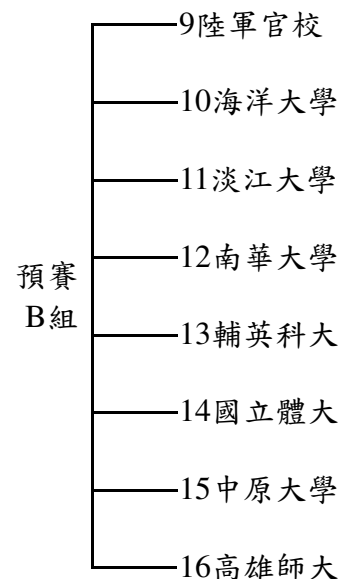

113學年度大專校院足球聯賽

男生組第二級競賽資訊

★男生組第二級賽制(雙循環預複賽+名次決賽)

預賽參賽學校 共16隊

01陽明交大 02南華大學 03臺灣科大 04輔英科大 05淡江大學 06文化大學 07海洋大學 08東海大學

09國立體大 10臺北科大 11台北海大 12陸軍官校 13中原大學 14高雄醫大 15高雄師大 16崑山科大

男生組第二級預賽預賽分A.B兩組循環，112學年度男生組第一級挑戰組降級(陽明交大、南華大學)及獲得本級第三名(臺灣科大)及第四名(輔英科大)球隊為各分區種子。預賽採分2組循環賽，複賽採分4組循環賽，決賽採單敗淘汰賽。

備註：循環賽於法定比賽時間結束為和局時，應立即進入踢罰球點球(三球)，兩隊各派球員3名比踢罰球點球，贏者即結束該場賽事。