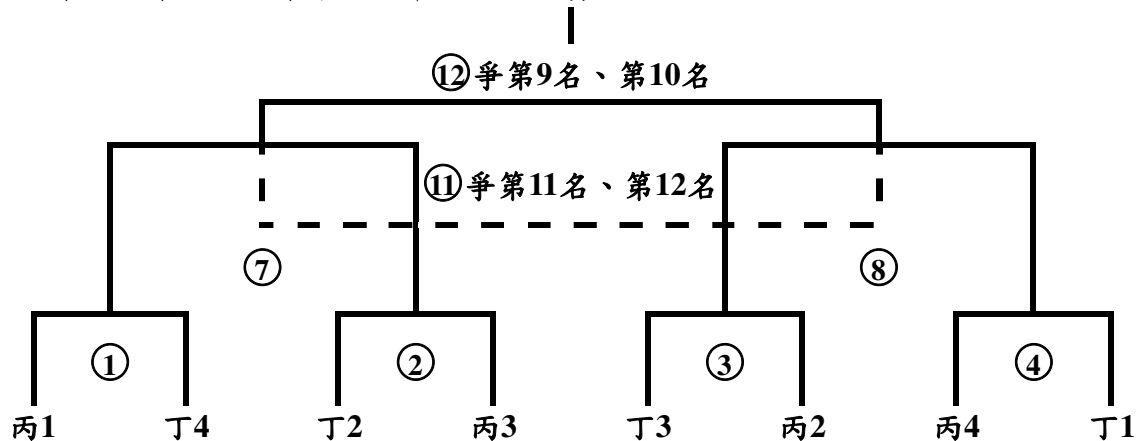

A1	A2	A3	A4	B1	B2	B3	B4
A5	A6	A7	A8	B5	B6	B7	B8

男生組第二級複賽依據預賽成績採分4組循環賽，預賽A、B分組前四名共8隊進入甲、乙組1-8名排名賽，預賽A、B分組後四名共8隊進入丙、丁組9-16名排名賽。

備註：循環賽於法定比賽時間結束為和局時，應立即進入踢罰球點球(三球)，兩隊各派球員3名比踢罰球點球，贏者即結束該場賽事。

113學年度大專校院足球聯賽

男生組第二級競賽資訊

★男生組第二級賽制(雙循環預複賽+名次決賽)

決賽參賽學校 共16隊

甲1	甲2	甲3	甲4	乙1	乙2	乙3	乙4
丙1	丙2	丙3	丙4	丁1	丁2	丁3	丁4

男生組第二級名次決賽依據複賽成績，複賽甲、乙分組共8隊進入1-8名排名決賽，複賽丙、丁分組共8隊進入9-16名排名決賽。

備註：兩隊比賽終場和局時，不延長加時比賽，即刻比踢罰球點球(五球)決定勝負。

★男生組第二級第九名至第十六名單敗名次決賽

113學年度大專校院足球聯賽

男生組第二級競賽資訊

★男生組第二級賽制(雙循環預複賽+名次決賽)

決賽參賽學校 共16隊

甲1	甲2	甲3	甲4	乙1	乙2	乙3	乙4
丙1	丙2	丙3	丙4	丁1	丁2	丁3	丁4

男生組第二級名次決賽依據複賽成績，複賽甲、乙分組共8隊進入1-8名排名決賽，複賽丙、丁分組共8隊進入9-16名排名決賽。

備註：兩隊比賽終場和局時，不延長加時比賽，即刻比踢罰球點球(五球)決定勝負。

★男生組第二級第一名至第八名單敗名次決賽