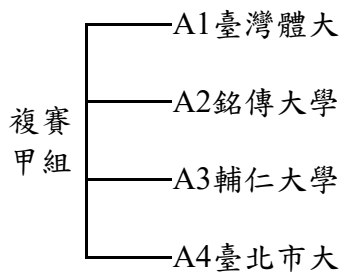

## 男生組第一級競賽資訊

★男生組第一級賽制(雙循環預複賽+決賽)

預複賽參賽學校 共8隊

01臺灣體大 02臺北市大 03銘傳大學 04輔仁大學 05義守大學 06成功大學 07臺灣大學 08屏東大學

預賽、複賽各採循環賽制，預賽採八隊單循環賽制，依預賽成績分列前四名(第一名至第四名)與後四名(第五名至第八名)等二組分別進行循環複賽；預、複賽成績合併計算，完成預賽與複賽比賽，前四名隊伍(甲組)進行主客場賽制及名次決賽，後四名隊伍(乙組)再進行循環名次決賽。

備註：循環賽於法定比賽時間結束為和局時，不比踢罰球點球；和局各得1分計之。