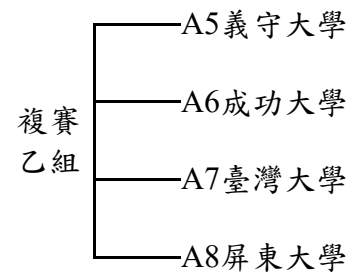

## 男生組第一級競賽資訊

★男生組第一級賽制(雙循環預複賽+決賽)

預複賽參賽學校 共8隊

01臺灣體大 02臺北市大 03銘傳大學 04輔仁大學 05義守大學 06成功大學 07臺灣大學 08屏東大學

預賽、複賽各採循環賽制，預賽採八隊單循環賽制，依預賽成績分列前四名(第一名至第四名)與後四名(第五名至第八名)等二組分別進行循環複賽；預、複賽成績合併計算，完成預賽與複賽比賽，前四名隊伍(甲組)進行主客場賽制及名次決賽，後四名隊伍(乙組)再進行循環名次決賽。

備註：循環賽於法定比賽時間結束為和局時，不比踢罰球點球；和局各得1分計之。