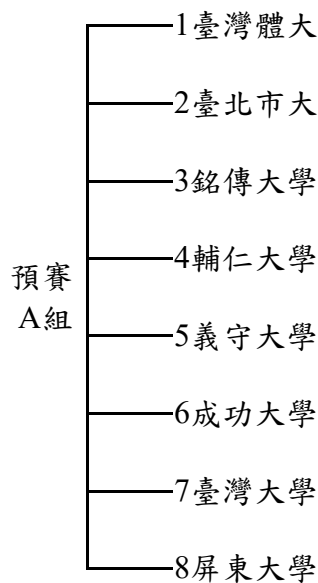

## 男生組第一級競賽資訊

★男生組第一級賽制(雙循環預複賽+決賽)

預複賽參賽學校 共8隊

01臺灣體大 02臺北市大 03銘傳大學 04輔仁大學 05義守大學 06成功大學 07臺灣大學 08屏東大學

預賽、複賽各採循環賽制，預賽採八隊單循環賽制，依預賽成績分列前四名(第一名至第四名)與後四名(第五名至第八名)等二組分別進行循環複賽；預、複賽成績合併計算，完成預賽與複賽比賽，前四名隊伍(甲組)進行主客場賽制及名次決賽，後四名隊伍(乙組)再進行循環名次決賽。

備註：循環賽於法定比賽時間結束為和局時，不比踢罰球點球；和局各得1分計之。