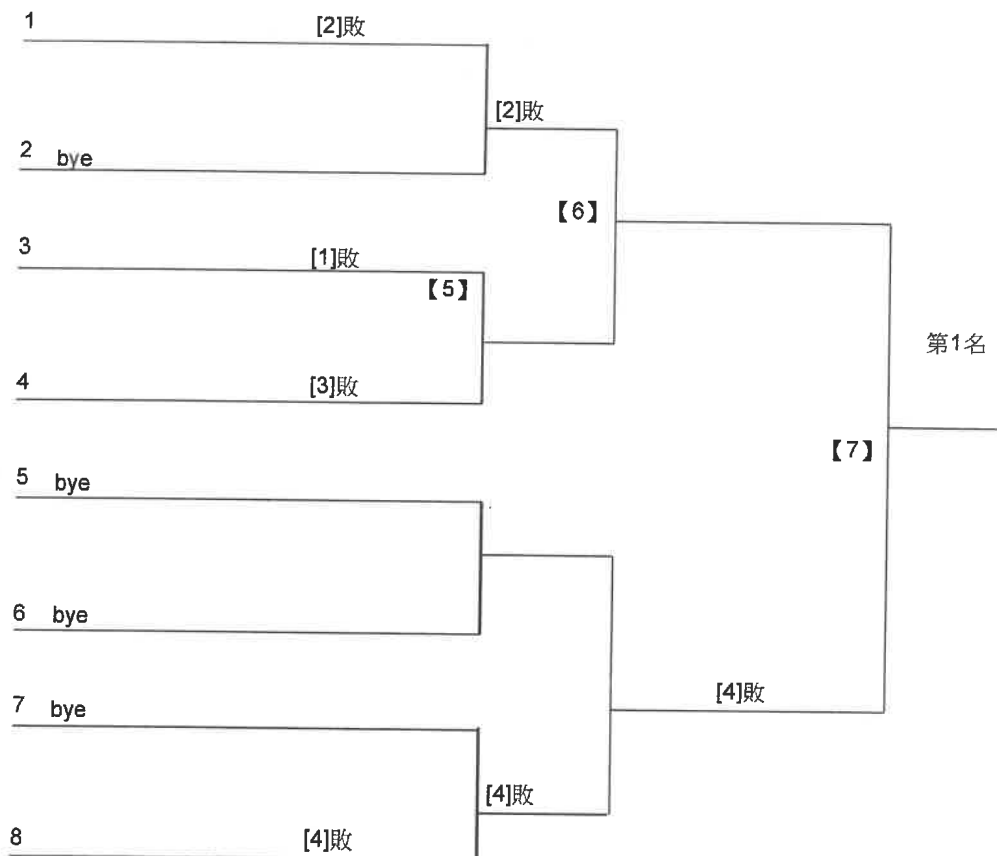

2025第32屆德國萊茵魯爾夏季世界大學運動會
羽球代表隊選拔賽
場地分配表

比賽地點：臺北市立大學詩欣館3樓羽球館

114年2月19日(星期三)		
Court 1 ~ Court 2		
START at 09:30 AM	女子單打[1]	
follow by	男子單打[1]	男子單打[2]
follow by	女子單打[2]	女子單打[3]
follow by	男子單打[3]	男子單打[4]
follow by	女子單打[4]	女子單打[5]*

114年2月20日(星期四)		
Court 1 ~ Court 2		
START at 09:30 AM	女子單打[6]*	女子雙打[1]
follow by	男子單打[5]	男子單打[6]
follow by		女子雙打[2]
follow by	女子單打[7]*	女子雙打[3]

*註：女子單打依照勝部成績結果，場次會有變動，
 後續場次依序往前遞補。
 如遇連場間隔60分鐘。

彈德令
廖建誌
黃全成

取2名

女子單打

採冠亞雙敗淘汰巴西制，勝部冠軍選手直接入選。落敗於勝部冠亞軍之選手可進入敗部復活賽。

彈張台 嚴偉誌 黃金成

取1名

女子單打敗部I

勝部短籤選手有進入冠亞軍賽，使用此籤。

孫雅兮 廖沛茹 黃宇威