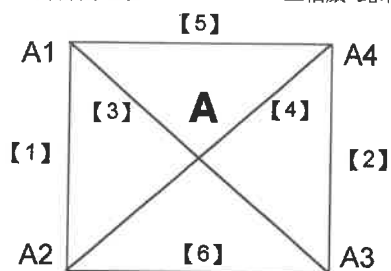

2025第32屆德國萊茵魯爾夏季世界大學運動會羽球代表隊選拔賽

取2名

共4籤

黃鈺 台灣科技大學 *1

王柏崴 北市大 *2

蔡承翰 國立臺灣體育運動大學

丁彥宸 國立台灣大學

孫冠合 廖偉誌 黃金成