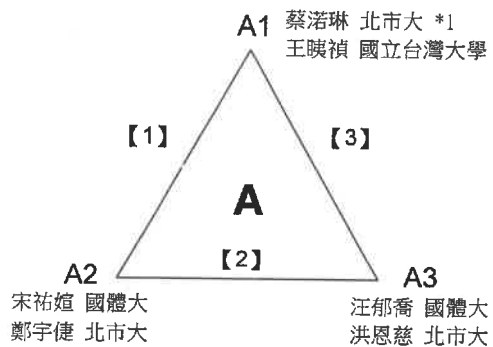

2025第32屆德國萊茵魯爾夏季世界大學運動會羽球代表隊選拔賽

取1名

共3籤

陳潔琳 王曉禎 黃宇捷