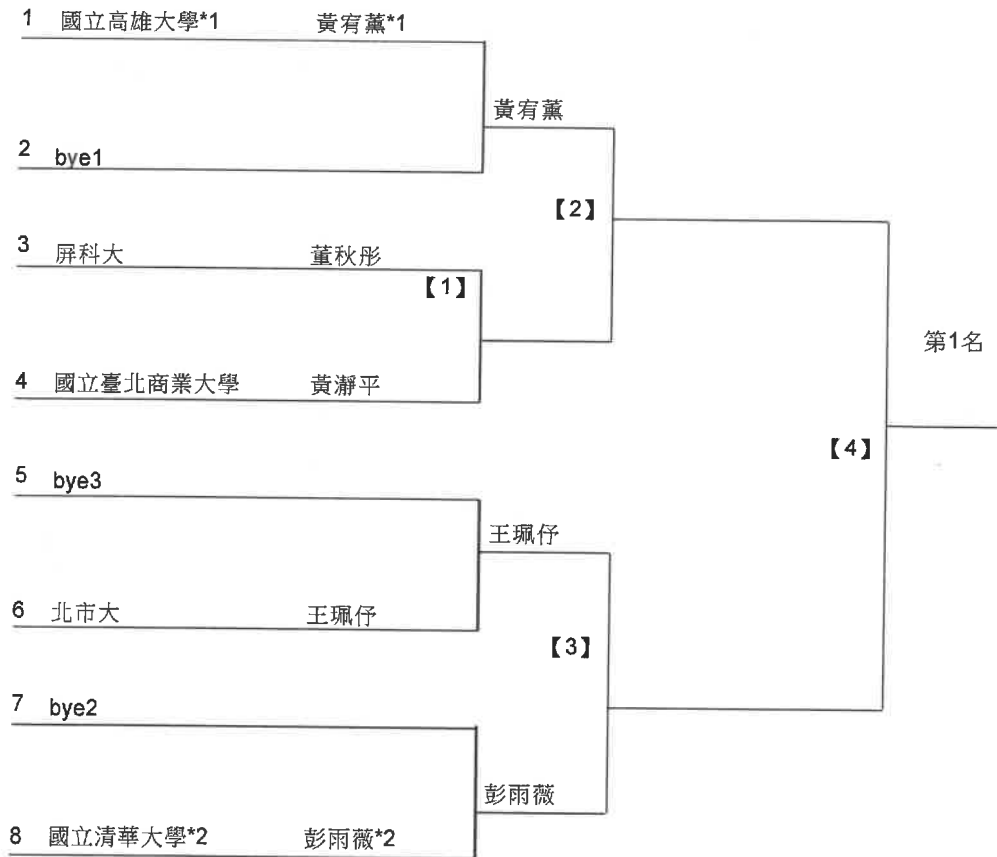

2025第32屆德國萊茵魯爾夏季世界大學運動會
羽球代表隊選拔賽
場地分配表

比賽地點：臺北市立大學詩欣館3樓羽球館

114年2月19日(星期三)		
Court 1 ~ Court 2		
START at 09:30 AM	女子單打[1]	
follow by	男子單打[1]	男子單打[2]
follow by	女子單打[2]	女子單打[3]
follow by	男子單打[3]	男子單打[4]
follow by	女子單打[4]	女子單打[5]*

114年2月20日(星期四)		
Court 1 ~ Court 2		
START at 09:30 AM	女子單打[6]*	女子雙打[1]
follow by	男子單打[5]	男子單打[6]
follow by		女子雙打[2]
follow by	女子單打[7]*	女子雙打[3]

*註：女子單打依照勝部成績結果，場次會有變動，
 後續場次依序往前遞補。
 如遇連場間隔60分鐘。

彈德令
廖建誌
黃全成

取2名

女子單打

採冠亞雙敗淘汰巴西制，勝部冠軍選手直接入選。落敗於勝部冠亞軍之選手可進入敗部復活賽。

彈張台 嚴偉誌 黃金成

取1名

女子單打敗部I

勝部短籤選手有進入冠亞軍賽，使用此籤。

孫雅兮 廖沛茹 黃宇威