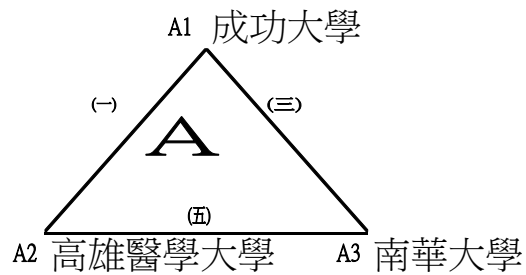

中華民國114年全國大專校院運動會網球分區錦標賽

比賽時間	比賽場地	組別	裁判長
0318~0321	橋頭竹林公園網球場	南區一般女子團體賽	張祝明

預 賽(各組取二名進入決賽)

(一)	成功大學	1:2	高雄醫學大學
(三)	成功大學	2:0	南華大學
(五)	高雄醫學大學	2:1	南華大學

(二)	台南應用科大	0:2	南臺科技大學
(四)	台南應用科大	0:2	中正大學
(六)	南臺科技大學	2:0	中正大學

決 賽

南區資格賽名次取至第4名(第三名並列)，取4隊晉級會內賽

A冠 高雄醫學大學	(一)	高雄醫學大學	
B亞 中正大學		2:0	高雄醫學大學
A亞 成功大學	(三)		2:0
B冠 南臺科技大學	(二)	成功大學	

第一名	高雄醫學大學
第二名	成功大學
第三名	中正大學
	南臺科技大學