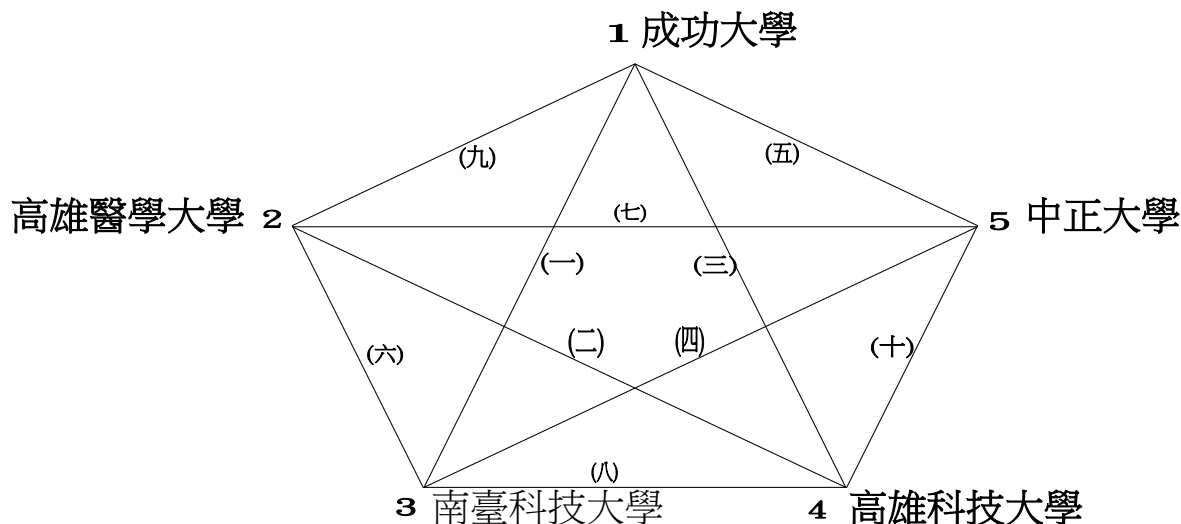

# 中華民國114年全國大專校院運動會網球分區錦標賽

比賽時間 0318~0321	比賽場地 橋頭竹林公園網球場	組別 南區一般男子團體賽	裁判長 張祝明
-------------------	-------------------	-----------------	------------

南區資格賽名次取至三名，取4隊晉級會內賽

(一)	成功大學	3:0	南臺科技大學
(二)	高雄醫學大學	3:1	高雄科技大學
(三)	成功大學	3:0	高雄科技大學
(四)	南臺科技大學	1:3	中正大學
(五)	成功大學	3:1	中正大學
(六)	高雄醫學大學	3:0	南臺科技大學
(七)	高雄醫學大學	3:2	中正大學
(八)	南臺科技大學	2:3	高雄科技大學
(九)	成功大學	3:2	高雄醫學大學
(十)	高雄科技大學	2:3	中正大學

第一名 成功大學  
 第二名 高雄醫學大學  
 第三名 中正大學

# 中華民國114年全國大專校院運動會網球分區錦標賽

比賽時間	比賽場地	組別	裁判長
0318~0321	橋頭竹林公園網球場	南區一般女子團體賽	張祝明