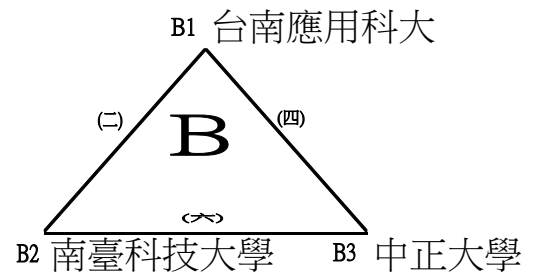

中華民國114年全國大專校院運動會網球分區錦標賽

比賽時間	比賽場地	組別	裁判長
0318~0321	橋頭竹林公園網球場	南區一般女子團體賽	張祝明

預 賽(各組取二名進入決賽)

(一)	成功大學	1:2	高雄醫學大學
(三)	成功大學	2:0	南華大學
(五)	高雄醫學大學	2:1	南華大學

(二)	台南應用科大	0:2	南臺科技大學
(四)	台南應用科大	0:2	中正大學
(六)	南臺科技大學	2:0	中正大學

決 賽

南區資格賽名次取至第4名(第三名並列)，取4隊晉級會內賽

A冠 高雄醫學大學	(一)	高雄醫學大學	
B亞 中正大學		2:0	高雄醫學大學
A亞 成功大學	(三)		2:0
B冠 南臺科技大學	(二)	成功大學	

第一名	高雄醫學大學
第二名	成功大學
第三名	中正大學
	南臺科技大學