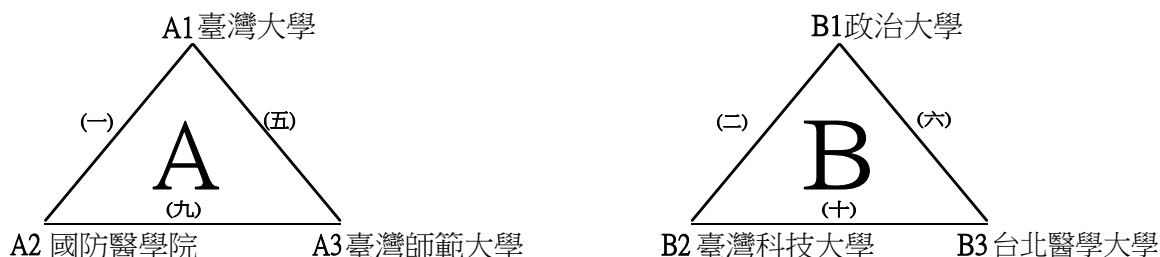

中華民國114年全國大專校院運動會網球分區錦標賽

比賽時間 0328-0401	比賽場地 臺北市網球中心	組別 北區一般男子團體賽	裁判長 張祝明
-------------------	-----------------	-----------------	------------

預賽(各組取二名進入決賽名次賽)

(一) 臺灣大學	3:0	國防醫學院	(二) 政治大學	3:1	臺灣科技大學
(三) 中央大學	3:0	臺北大學	(四) 臺灣海洋大學	3:0	元智大學
(五) 臺灣大學	3:1	臺灣師大	(六) 政治大學	3:0	台北醫學大學
(七) 臺灣海洋大學	3:0	臺北大學	(八) 中央大學	3:0	元智大學
(九) 國防醫學院	0:3	臺灣師範大學	(十) 臺灣科技大學	3:1	台北醫學大學
(十一) 臺灣海洋大學	0:3	中央大學	(十二) 臺北大學	3:0	元智大學

決賽：預賽結束後現場抽籤，分組第一名為種子依據。

北區資格賽名次取至八名(第三、五名並列)取7隊晉級會內賽

預賽各組第三名(取1隊晉級會內賽)

國防醫學院	0:3	台北醫學大學
台北醫學大學	1:3	臺北大學
國防醫學院	0:3	臺北大學

中華民國114年全國大專校院運動會網球分區錦標賽

比賽時間 0328~0401	比賽場地 臺北市網球中心	組別 北區一般女子團體賽	裁判長 張祝明
-------------------	-----------------	-----------------	------------

決 賽：預賽結束後現場抽籤，分組第一名為種子依據。

北區資格賽名次取至八名(第三、五名並列)，取8隊晉級會內賽