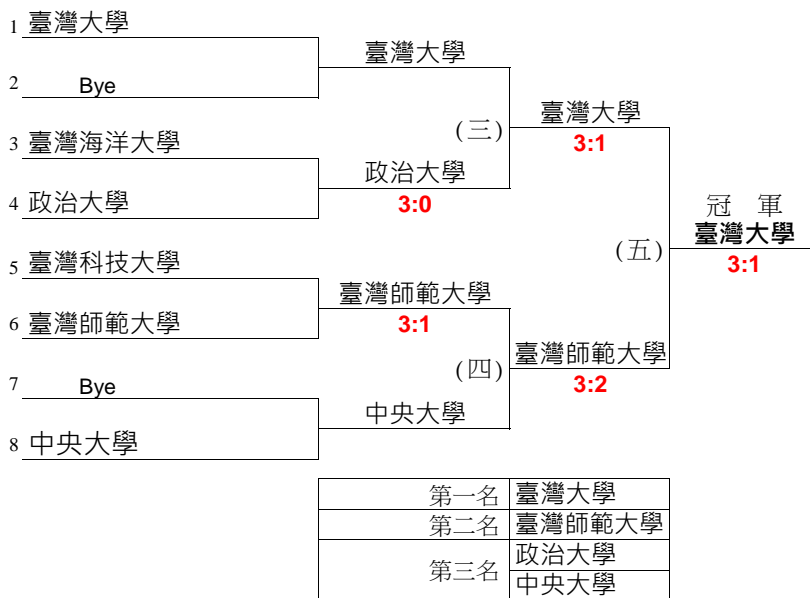

中華民國114年全國大專校院運動會網球分區錦標賽

比賽時間 0328-0401	比賽場地 臺北市網球中心	組別 北區一般男子團體賽	裁判長 張祝明
-------------------	-----------------	-----------------	------------

預賽(各組取二名進入決賽名次賽)

(一) 臺灣大學	3:0	國防醫學院	(二) 政治大學	3:1	臺灣科技大學
(三) 中央大學	3:0	臺北大學	(四) 臺灣海洋大學	3:0	元智大學
(五) 臺灣大學	3:1	臺灣師大	(六) 政治大學	3:0	台北醫學大學
(七) 臺灣海洋大學	3:0	臺北大學	(八) 中央大學	3:0	元智大學
(九) 國防醫學院	0:3	臺灣師範大學	(十) 臺灣科技大學	3:1	台北醫學大學
(十一) 臺灣海洋大學	0:3	中央大學	(十二) 臺北大學	3:0	元智大學

決賽：預賽結束後現場抽籤，分組第一名為種子依據。

北區資格賽名次取至八名(第三、五名並列)取7隊晉級會內賽

預賽各組第三名(取1隊晉級會內賽)

國防醫學院	0:3	台北醫學大學
台北醫學大學	1:3	臺北大學
國防醫學院	0:3	臺北大學

中華民國114年全國大專校院運動會網球分區錦標賽

比賽時間 0328~0401	比賽場地 臺北市網球中心	組別 北區一般女子團體賽	裁判長 張祝明
-------------------	-----------------	-----------------	------------

預 賽(各組取二名進入決賽名次賽)

(一)	臺灣大學	2:0	慈濟大學	(二)	臺灣師大	2:0	國防醫學院
(三)	政治大學	2:0	中央大學	(四)	臺灣海洋大學	2:0	台北醫學大學
(五)	臺灣師大	1:2	臺灣科大	(六)	政治大學	2:0	臺北大學
(七)	臺灣海洋大學	2:0	元智大學	(八)	國防醫學院	0:2	臺灣科大
(九)	中央大學	2:1	臺北大學	(十)	台北醫學大學	2:0	元智大學

決 賽：預賽結束後現場抽籤，分組第一名為種子依據。

北區資格賽名次取至八名(第三、五名並列)，取8隊晉級會內賽