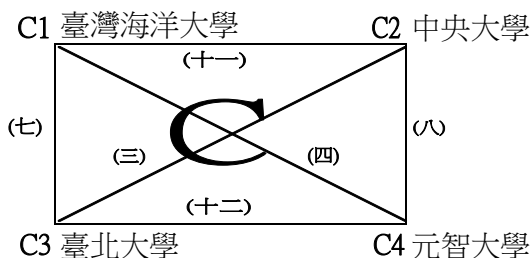

中華民國114年全國大專校院運動會網球分區錦標賽

比賽時間 0328-0401	比賽場地 臺北市網球中心	組別 北區一般男子團體賽	裁判長 張祝明
-------------------	-----------------	-----------------	------------

預賽(各組取二名進入決賽名次賽)

(一) 臺灣大學	3:0	國防醫學院	(二) 政治大學	3:1	臺灣科技大學
(三) 中央大學	3:0	臺北大學	(四) 臺灣海洋大學	3:0	元智大學
(五) 臺灣大學	3:1	臺灣師大	(六) 政治大學	3:0	台北醫學大學
(七) 臺灣海洋大學	3:0	臺北大學	(八) 中央大學	3:0	元智大學
(九) 國防醫學院	0:3	臺灣師範大學	(十) 臺灣科技大學	3:1	台北醫學大學
(十一) 臺灣海洋大學	0:3	中央大學	(十二) 臺北大學	3:0	元智大學

決賽：預賽結束後現場抽籤，分組第一名為種子依據。

北區資格賽名次取至八名(第三、五名並列)取7隊晉級會內賽

預賽各組第三名(取1隊晉級會內賽)

國防醫學院	0:3	台北醫學大學
台北醫學大學	1:3	臺北大學
國防醫學院	0:3	臺北大學

中華民國114年全國大專校院運動會網球分區錦標賽

比賽時間 0328~0401	比賽場地 臺北市網球中心	組別 北區一般女子團體賽	裁判長 張祝明
-------------------	-----------------	-----------------	------------

決 賽：預賽結束後現場抽籤，分組第一名為種子依據。

北區資格賽名次取至八名(第三、五名並列)，取8隊晉級會內賽