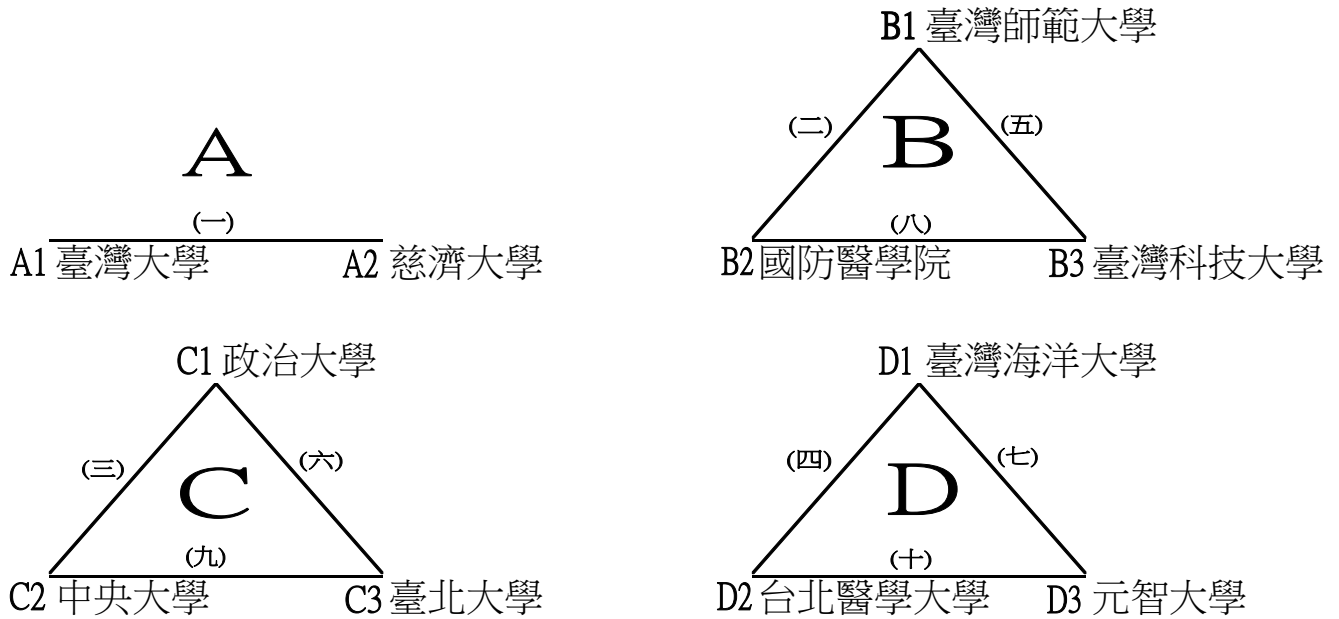

中華民國114年全國大專校院運動會網球分區錦標賽

比賽時間 0328-0401	比賽場地 臺北市網球中心	組別 北區一般男子團體賽	裁判長 張祝明
-------------------	-----------------	-----------------	------------

預賽(各組取二名進入決賽名次賽)

(一) 臺灣大學	3:0	國防醫學院	(二) 政治大學	3:1	臺灣科技大學
(三) 中央大學	3:0	臺北大學	(四) 臺灣海洋大學	3:0	元智大學
(五) 臺灣大學	3:1	臺灣師大	(六) 政治大學	3:0	台北醫學大學
(七) 臺灣海洋大學	3:0	臺北大學	(八) 中央大學	3:0	元智大學
(九) 國防醫學院	0:3	臺灣師範大學	(十) 臺灣科技大學	3:1	台北醫學大學
(十一) 臺灣海洋大學	0:3	中央大學	(十二) 臺北大學	3:0	元智大學

決賽：預賽結束後現場抽籤，分組第一名為種子依據。

北區資格賽名次取至八名(第三、五名並列)取7隊晉級會內賽

預賽各組第三名(取1隊晉級會內賽)

國防醫學院	0:3	台北醫學大學
台北醫學大學	1:3	臺北大學
國防醫學院	0:3	臺北大學

中華民國114年全國大專校院運動會網球分區錦標賽

比賽時間 0328~0401	比賽場地 臺北市網球中心	組別 北區一般女子團體賽	裁判長 張祝明
-------------------	-----------------	-----------------	------------

預 賽(各組取二名進入決賽名次賽)

(一)	臺灣大學	2:0	慈濟大學	(二)	臺灣師大	2:0	國防醫學院
(三)	政治大學	2:0	中央大學	(四)	臺灣海洋大學	2:0	台北醫學大學
(五)	臺灣師大	1:2	臺灣科大	(六)	政治大學	2:0	臺北大學
(七)	臺灣海洋大學	2:0	元智大學	(八)	國防醫學院	0:2	臺灣科大
(九)	中央大學	2:1	臺北大學	(十)	台北醫學大學	2:0	元智大學

決 賽：預賽結束後現場抽籤，分組第一名為種子依據。

北區資格賽名次取至八名(第三、五名並列)，取8隊晉級會內賽