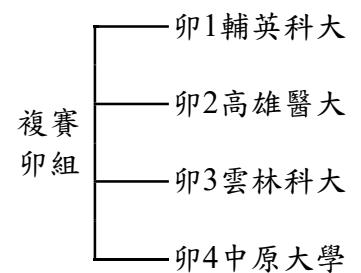

114學年度大專校院足球聯賽

男生組第二級競賽資訊

★男生組第二級賽制(分組循環預複賽+決賽)

複賽參賽學校 共16隊

A1文化大學 B1台北海大 C1臺灣科大 D1海洋大學 A2東海大學 B2淡江大學 C2國立體大 D2陽明交大

A3崑山科大 B3逢甲大學 C3國北教大 D3東華大學 A4輔英科大 B4雲林科大 C4中原大學 D4高雄醫大

男生組第二級複賽依據預賽成績採分4組循環賽，預賽A、B、C、D分組第一名共4隊進入子組；分組第二名進入丑組；分組第三名進入寅組；分組第四名進入卯組循環複賽。

備註：循環賽於正規比賽時間結束為平手時，應立即進入踢罰球點球(三球)，兩隊各派球員3名比踢罰球點球，贏者即結束該場賽事。若平手再各派踢球員1名依序比踢罰球點球，以此類推直到分出勝負為止。