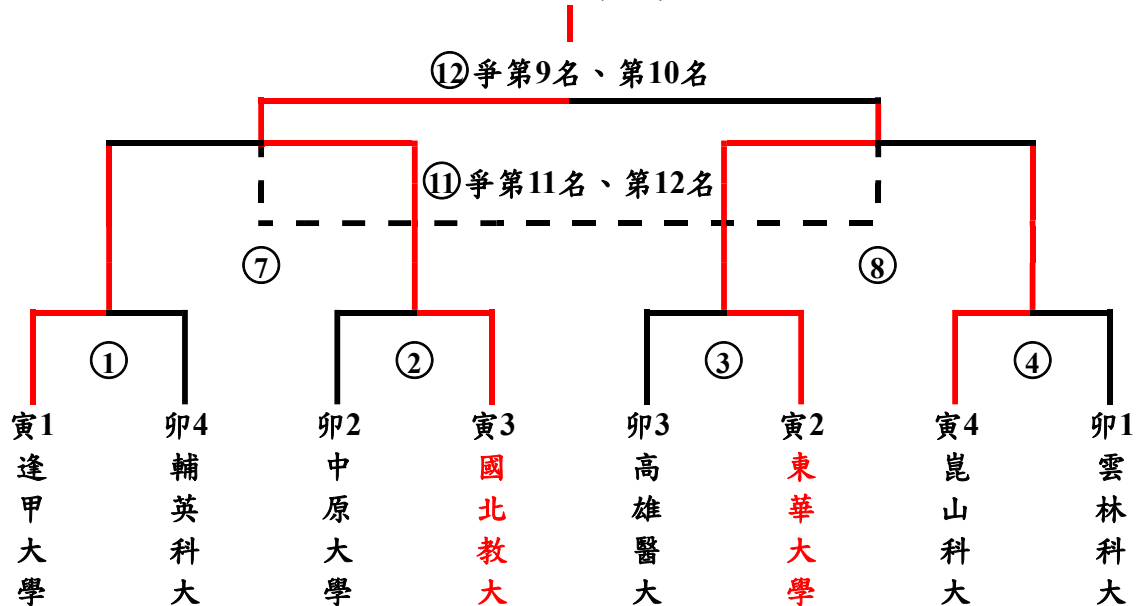

114學年度大專校院足球聯賽

男生組第二級競賽資訊

★男生組第二級賽制(分組循環預複賽+決賽)

決賽參賽學校 共16隊

寅1逢甲大學 寅2東華大學 寅3國北教大 寅4崑山科大 卯1雲林科大 卯2中原大學 卯3高雄醫大 卯4輔英科大

子1海洋大學 子2臺灣科大 子3文化大學 子4台北海大 丑1國立體大 丑2淡江大學 丑3東海大學 丑4陽明交大

男生組第二級名次決賽依據複賽成績，複賽子、丑分組共8隊進入1-8名排名決賽(Z組)，複賽寅、卯分組共8隊進入9-16名排名決賽(Y組)。

備註：依據競賽規程第十三條「比賽制度計分與名次判定」第二款規定，決賽階段一般場次若兩隊比賽結束為和局則不延長加時比賽，並依最新足球規則比踢罰球點球(五球)決勝負，兩隊各派球員5名比踢罰球點球，贏者即結束該場賽事。若平手再各派踢球員1名依序比踢罰球點球，以此類推直到分出勝負為止。

★男生組第二級第九名至第十六名單敗名次決賽(Y組)