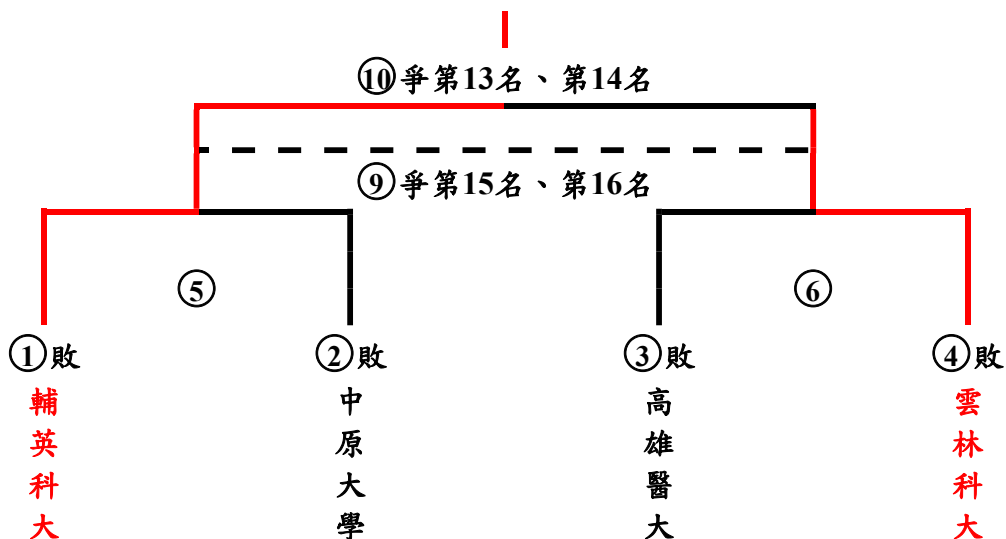

114學年度大專校院足球聯賽

男生組第二級競賽資訊

★男生組第二級賽制(分組循環預複賽+決賽)

決賽參賽學校 共16隊

寅1逢甲大學 寅2東華大學 寅3國北教大 寅4崑山科大 卯1雲林科大 卯2中原大學 卯3高雄醫大 卯4輔英科大

子1海洋大學 子2臺灣科大 子3文化大學 子4台北海大 丑1國立體大 丑2淡江大學 丑3東海大學 丑4陽明交大

男生組第二級名次決賽依據複賽成績，複賽子、丑分組共8隊進入1-8名排名決賽(Z組)，複賽寅、卯分組共8隊進入9-16名排名決賽(Y組)。

備註：依據競賽規程第十三條「比賽制度計分與名次判定」第二款規定，決賽階段一般場次若兩隊比賽結束為和局則不延長加時比賽，並依最新足球規則比踢罰球點球(五球)決勝負，兩隊各派球員5名比踢罰球點球，贏者即結束該場賽事。若平手再各派踢球員1名依序比踢罰球點球，以此類推直到分出勝負為止。

★男生組第二級第九名至第十六名單敗名次決賽(Y組)