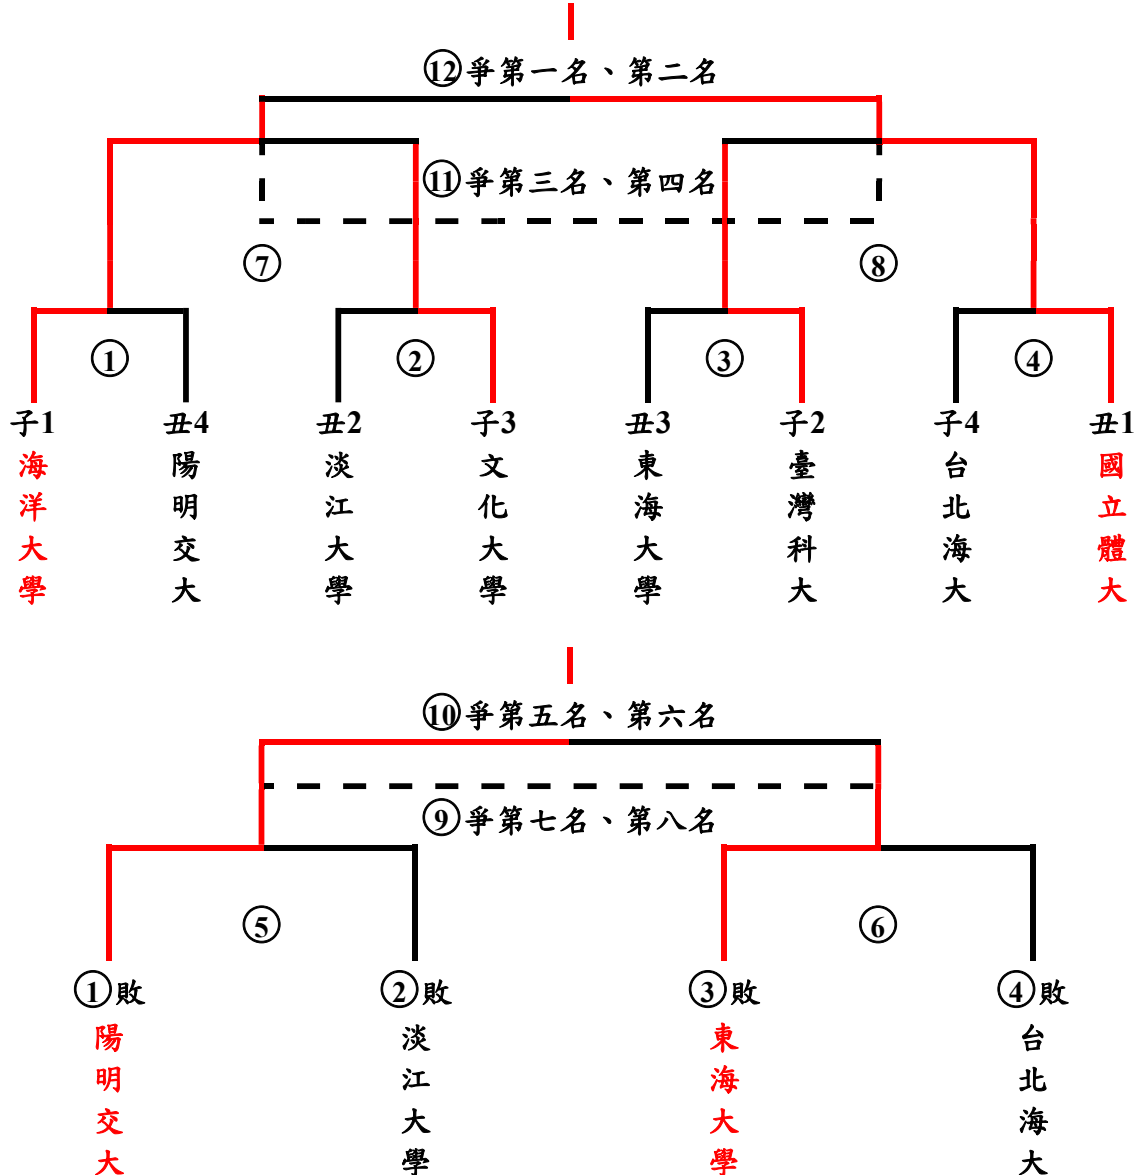

114學年度大專校院足球聯賽

男生組第二級競賽資訊

★男生組第二級賽制(分組循環預複賽+決賽)

決賽參賽學校 共16隊

寅1逢甲大學 寅2東華大學 寅3國北教大 寅4崑山科大 卯1雲林科大 卯2中原大學 卯3高雄醫大 卯4輔英科大

子1海洋大學 子2臺灣科大 子3文化大學 子4台北海大 丑1國立體大 丑2淡江大學 丑3東海大學 丑4陽明交大

男生組第二級名次決賽依據複賽成績，複賽子、丑分組共8隊進入1-8名排名決賽(Z組)，複賽寅、卯分組共8隊進入9-16名排名決賽(Y組)。

備註：依據競賽規程第十三條「比賽制度計分與名次判定」第二款規定，決賽階段一般場次若兩隊比賽結束為和局則不延長加時比賽，並依最新足球規則比踢罰球點球(五球)決勝負；四強賽(第7.8.11.12場次)若遇和局時，應休息10分鐘後進行加時比賽30分鐘，上下半場各15分鐘，如加時比賽再和局，則以踢罰球點球(五球)決勝負。

★男生組第二級第一名至第八名單敗名次決賽(Z組)