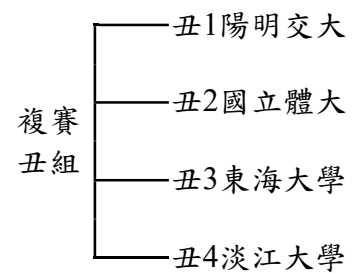

114學年度大專校院足球聯賽

男生組第二級競賽資訊

★男生組第二級賽制(分組循環預複賽+決賽)

複賽參賽學校 共16隊

A1文化大學 B1台北海大 C1臺灣科大 D1海洋大學 A2東海大學 B2淡江大學 C2國立體大 D2陽明交大

A3崑山科大 B3逢甲大學 C3國北教大 D3東華大學 A4輔英科大 B4雲林科大 C4中原大學 D4高雄醫大

男生組第二級複賽依據預賽成績採分4組循環賽，預賽A、B、C、D分組第一名共4隊進入子組；分組第二名進入丑組；分組第三名進入寅組；分組第四名進入卯組循環複賽。

備註：循環賽於正規比賽時間結束為平手時，應立即進入踢罰球點球(三球)，兩隊各派球員3名比踢罰球點球，贏者即結束該場賽事。若平手再各派踢球員1名依序比踢罰球點球，以此類推直到分出勝負為止。