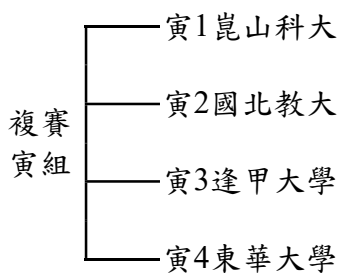

114學年度大專校院足球聯賽

男生組第二級競賽資訊

★男生組第二級賽制(分組循環預複賽+決賽)

複賽參賽學校 共16隊

A1文化大學 B1台北海大 C1臺灣科大 D1海洋大學 A2東海大學 B2淡江大學 C2國立體大 D2陽明交大

A3崑山科大 B3逢甲大學 C3國北教大 D3東華大學 A4輔英科大 B4雲林科大 C4中原大學 D4高雄醫大

男生組第二級複賽依據預賽成績採分4組循環賽，預賽A、B、C、D分組第一名共4隊進入子組；分組第二名進入丑組；分組第三名進入寅組；分組第四名進入卯組循環複賽。

備註：循環賽於正規比賽時間結束為平手時，應立即進入踢罰球點球(三球)，兩隊各派球員3名比踢罰球點球，贏者即結束該場賽事。若平手再各派踢球員1名依序比踢罰球點球，以此類推直到分出勝負為止。