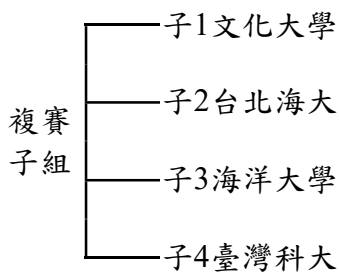

114學年度大專校院足球聯賽

男生組第二級競賽資訊

★男生組第二級賽制(分組循環預複賽+決賽)

複賽參賽學校 共16隊

A1文化大學 B1台北海大 C1臺灣科大 D1海洋大學 A2東海大學 B2淡江大學 C2國立體大 D2陽明交大

A3崑山科大 B3逢甲大學 C3國北教大 D3東華大學 A4輔英科大 B4雲林科大 C4中原大學 D4高雄醫大

男生組第二級複賽依據預賽成績採分4組循環賽，預賽A、B、C、D分組第一名共4隊進入子組；分組第二名進入丑組；分組第三名進入寅組；分組第四名進入卯組循環複賽。

備註：循環賽於正規比賽時間結束為平手時，應立即進入踢罰球點球(三球)，兩隊各派球員3名比踢罰球點球，贏者即結束該場賽事。若平手再各派踢球員1名依序比踢罰球點球，以此類推直到分出勝負為止。